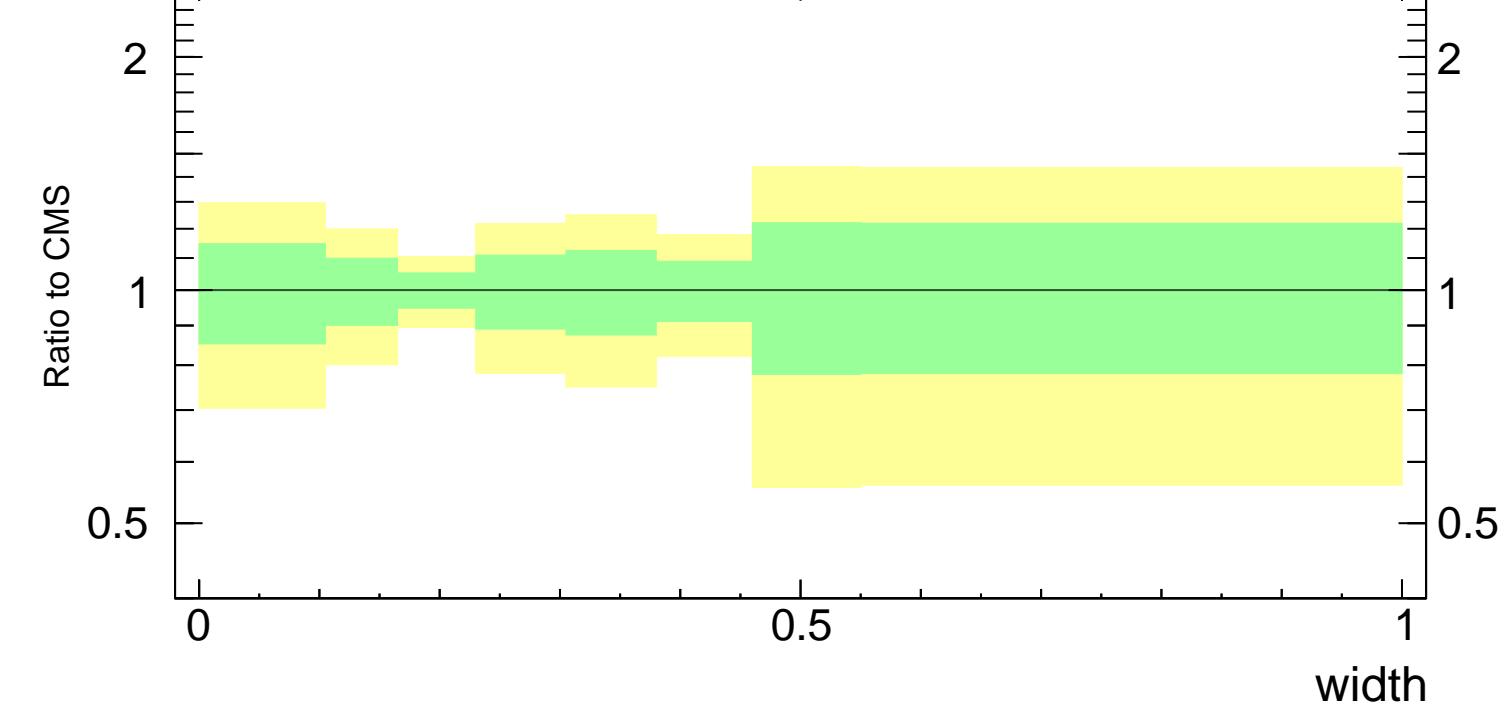

Width λ_{-1} (CMS jet substructure)

- CMS
- △ Pythia 6.428 370
- Pythia 6.428 391
- Pythia 6.428 default
- ▲ Pythia 8.308 default

Rivet 3.1.10, ≥ 3.1M events
mcplots.cern.ch [arXiv:1306.3436]

CMS_2021_I1920187