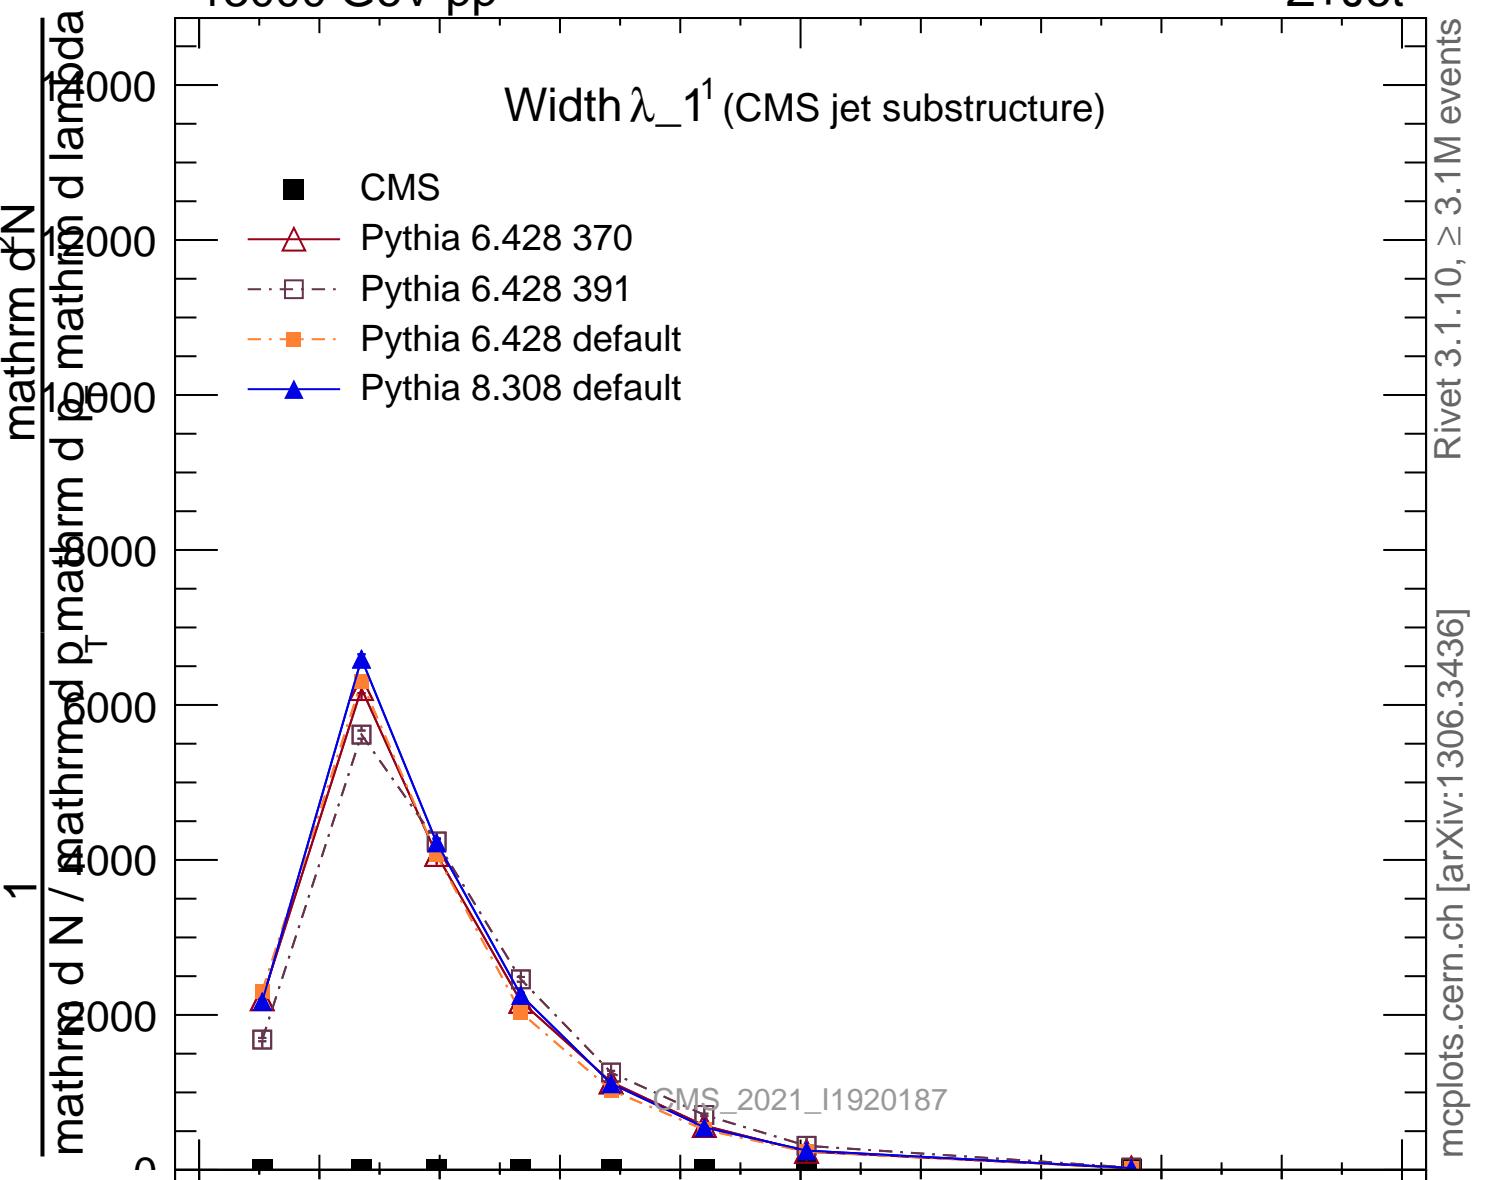

Width λ_{-1} (CMS jet substructure)

- CMS
- △ Pythia 6.428 370
- Pythia 6.428 391
- Pythia 6.428 default
- ▲ Pythia 8.308 default

Rivet 3.1.10, ≥ 3.1M events
mcplots.cern.ch [arXiv:1306.3436]

CMS_2021_I1920187