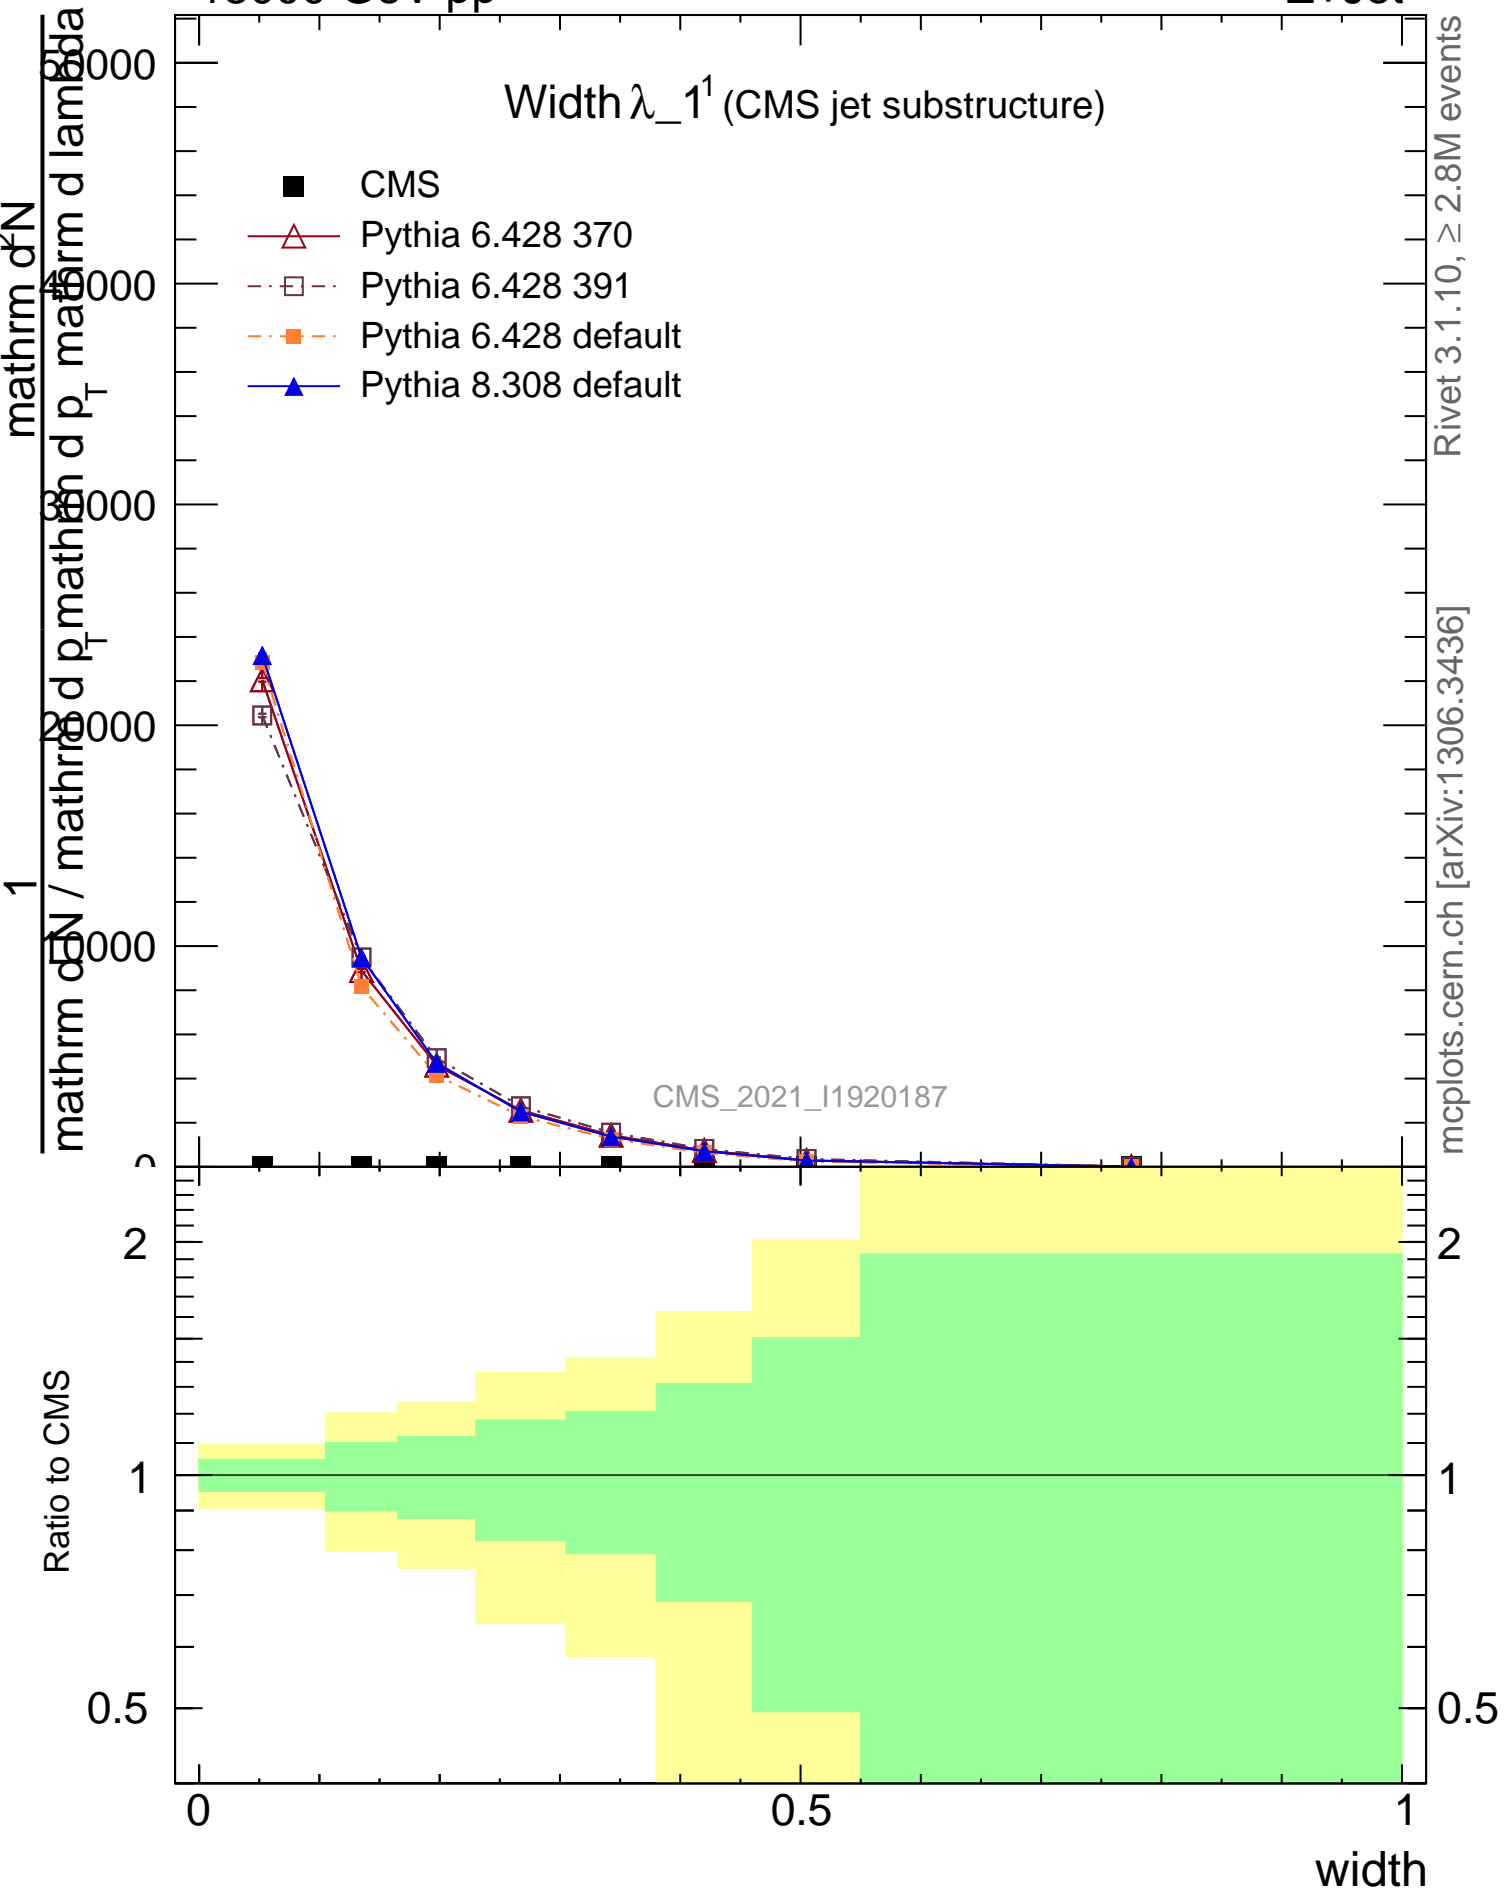

Width  $\lambda_{-1}^1$  (CMS jet substructure)

- CMS
- △ Pythia 6.428 370
- Pythia 6.428 391
- Pythia 6.428 default
- ▲ Pythia 8.308 default

Rivet 3.1.10,  $\geq 2.8M$  events

mcplots.cern.ch [arXiv:1306.3436]