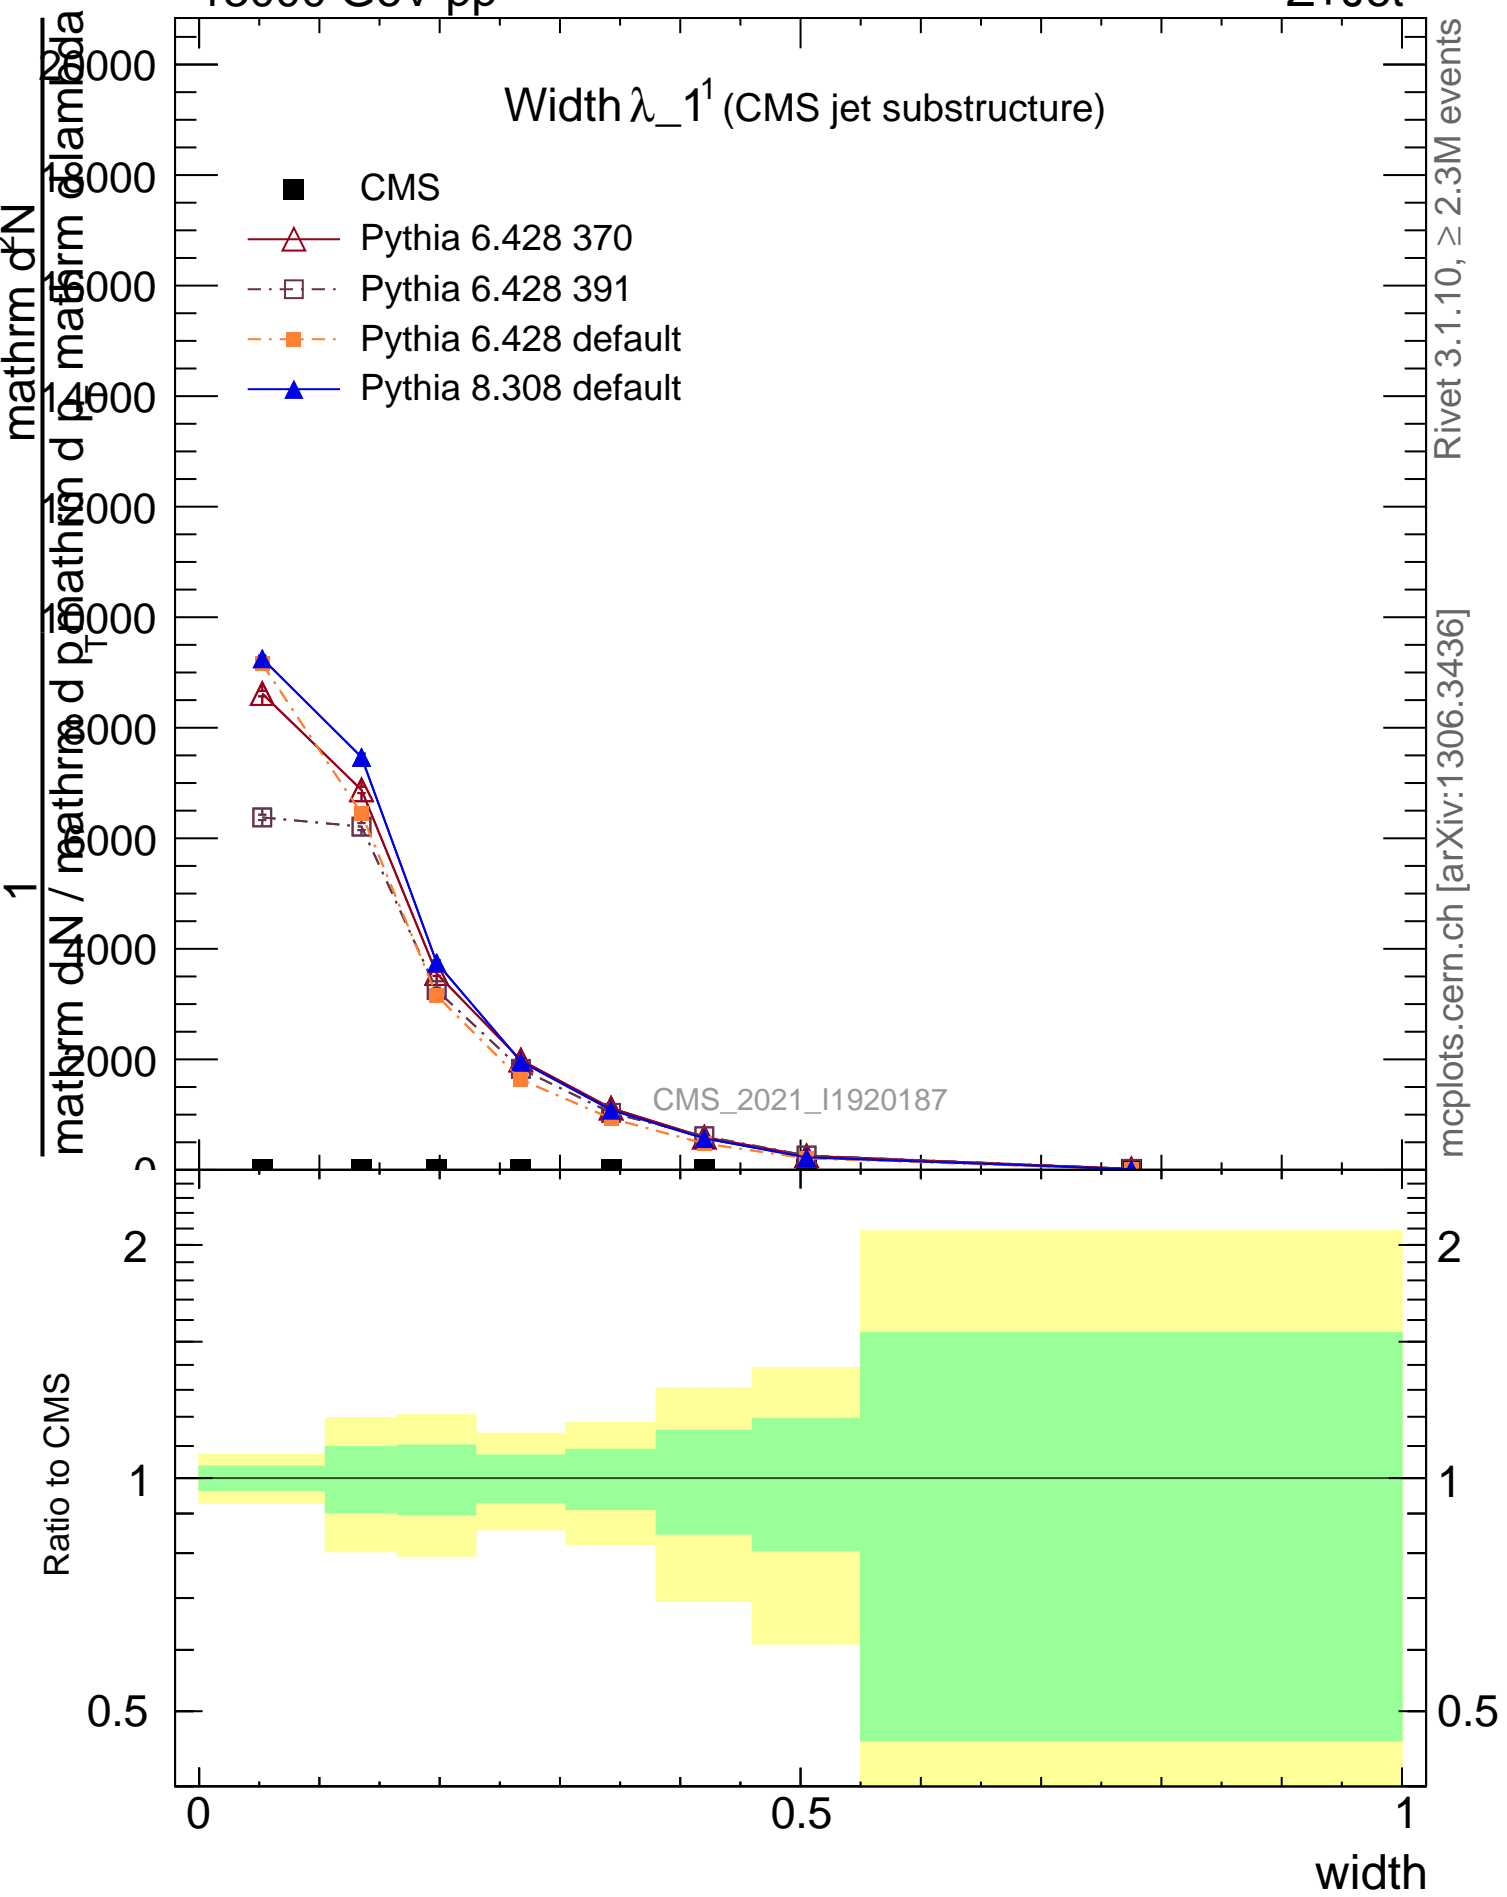

Width λ_{-1} (CMS jet substructure)

- CMS
- △ Pythia 6.428 370
- Pythia 6.428 391
- Pythia 6.428 default
- ▲ Pythia 8.308 default

CMS_2021_I1920187