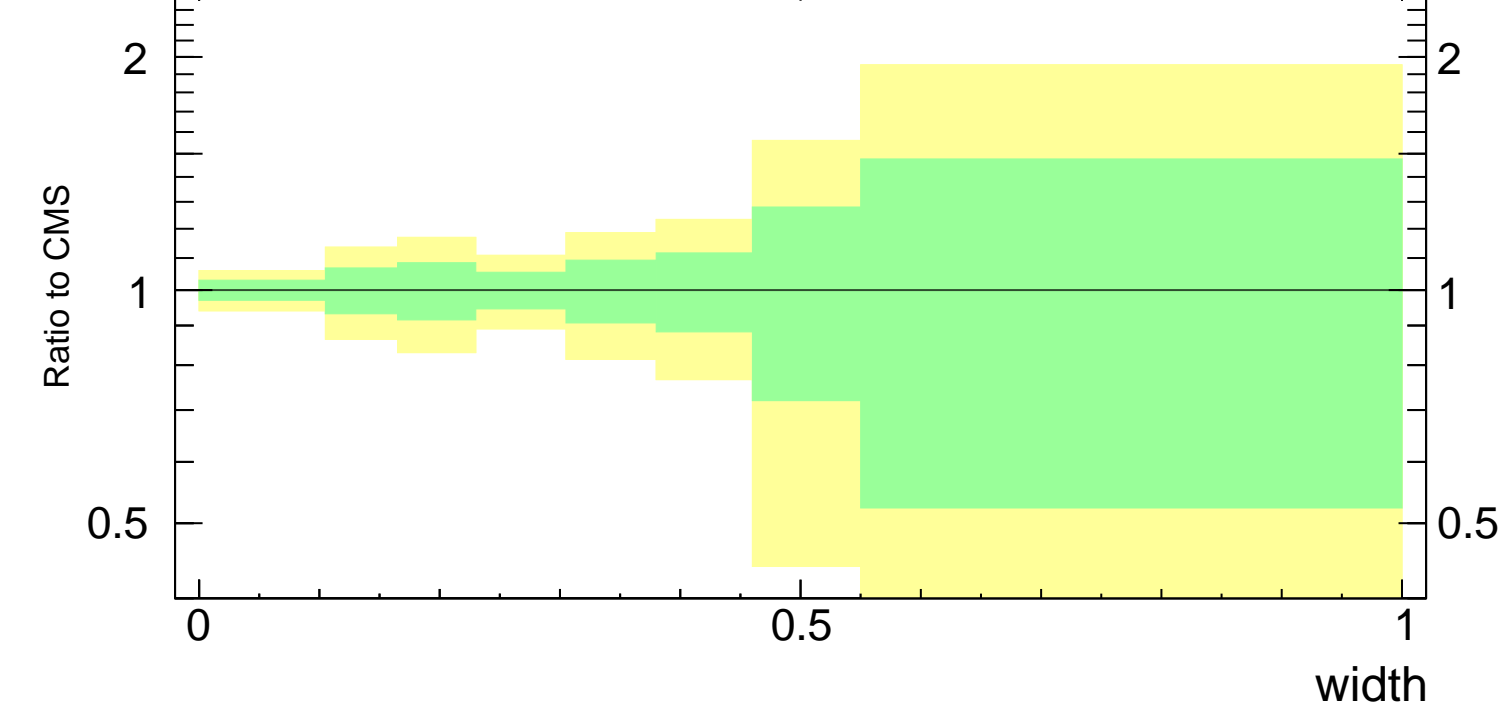

Width λ_{-1} (CMS jet substructure)

- CMS
- △ Pythia 6.428 370
- Pythia 6.428 391
- Pythia 6.428 default
- ▲ Pythia 8.308 default

Rivet 3.1.10, ≥ 3M events

mcplots.cern.ch [arXiv:1306.3436]