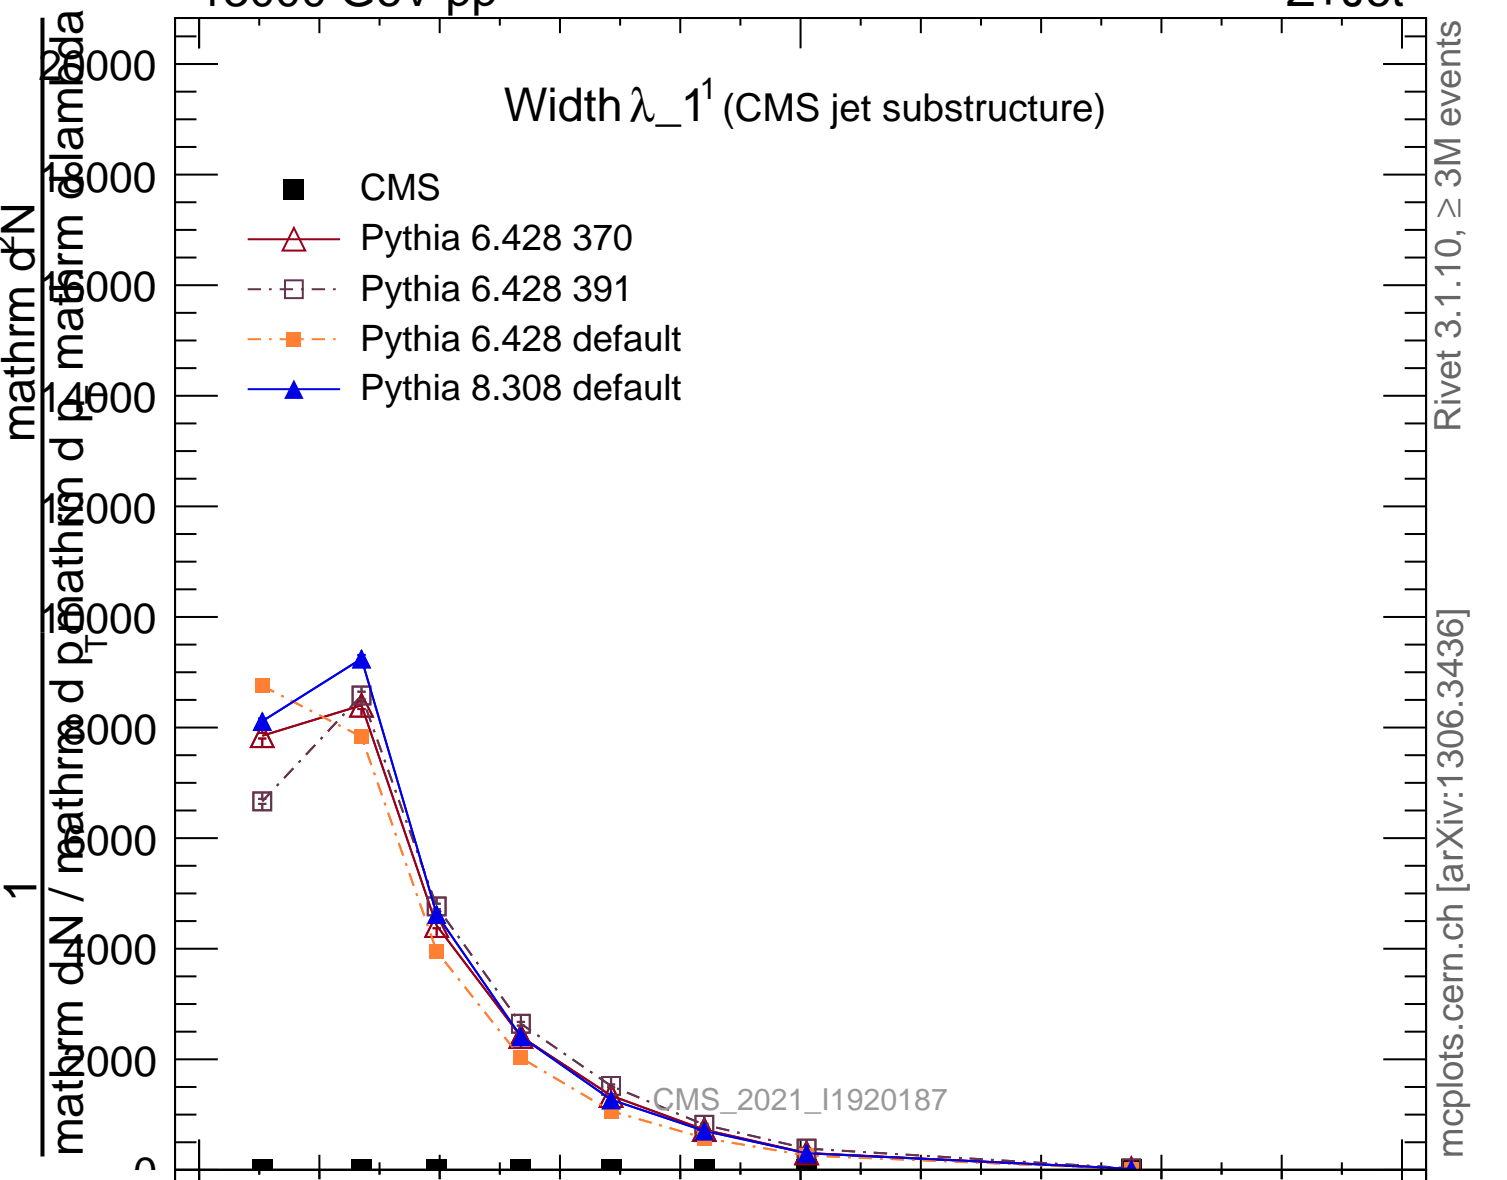

Width λ_{-1} (CMS jet substructure)

- CMS
- △ Pythia 6.428 370
- Pythia 6.428 391
- Pythia 6.428 default
- ▲ Pythia 8.308 default

Rivet 3.1.10, ≥ 3M events

mcplots.cern.ch [arXiv:1306.3436]