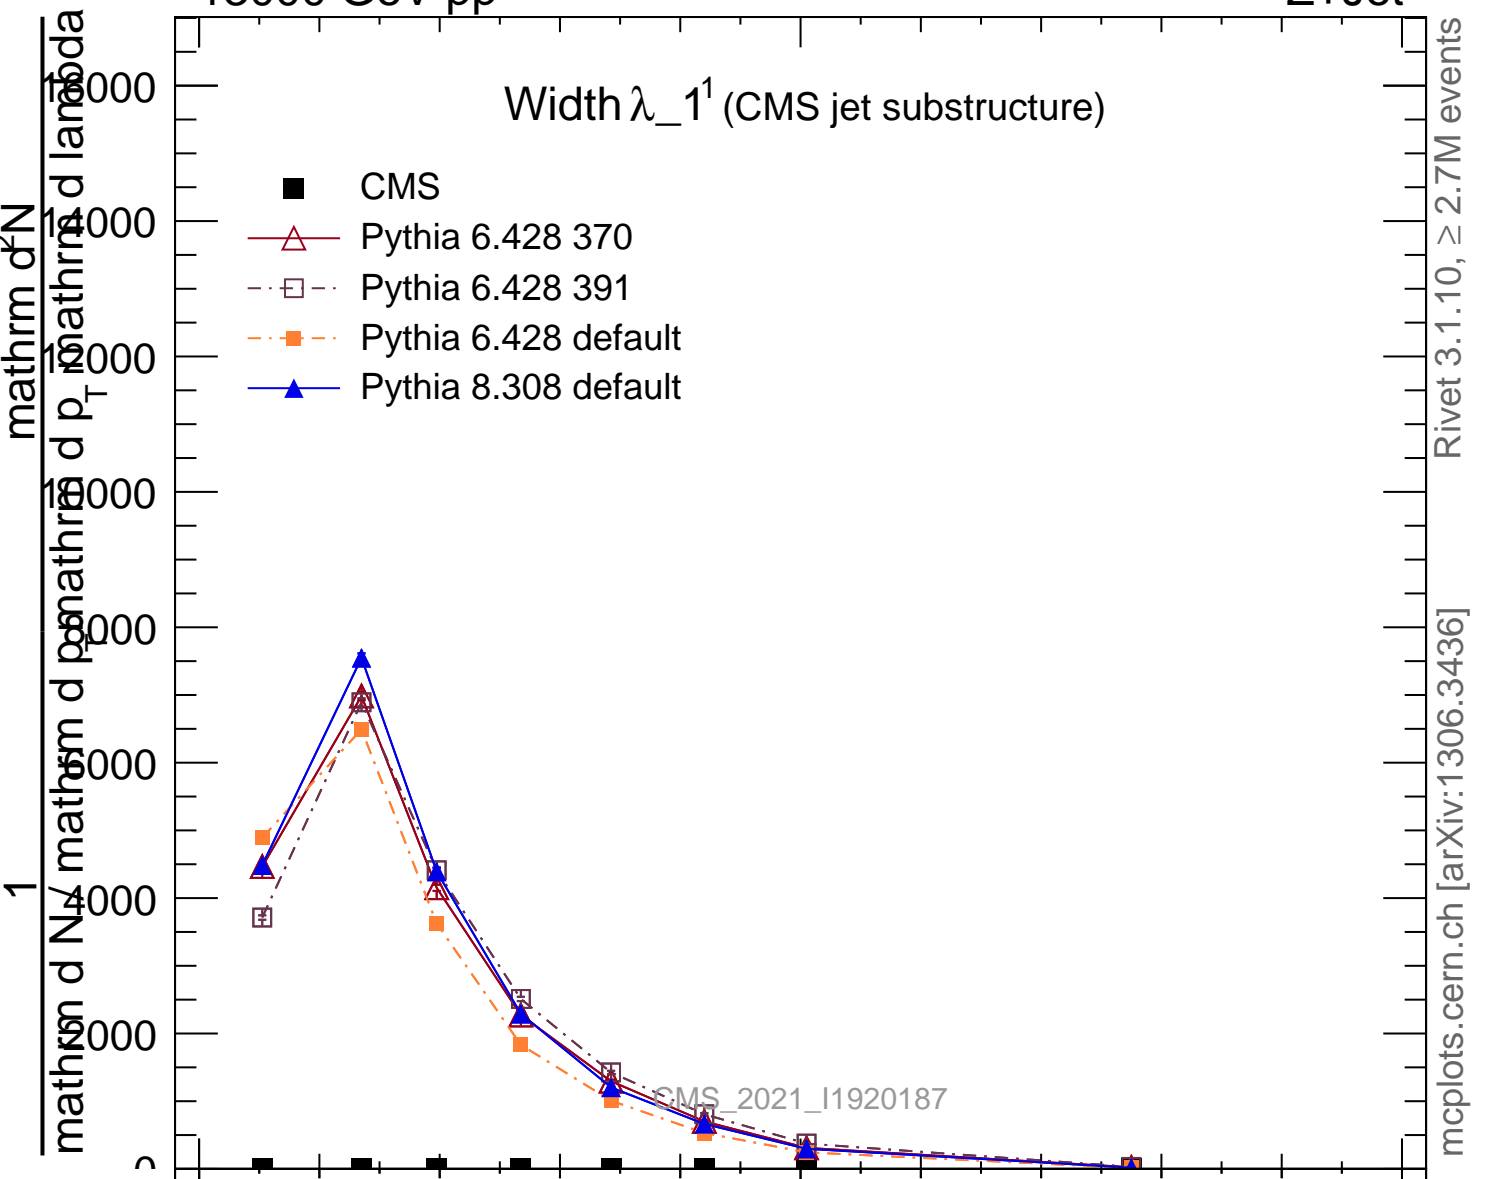

Width λ_{-1} (CMS jet substructure)

- CMS
- △ Pythia 6.428 370
- Pythia 6.428 391
- Pythia 6.428 default
- ▲ Pythia 8.308 default

Rivet 3.1.10, $\geq 2.7M$ events

mcplots.cern.ch [arXiv:1306.3436]

CMS_2021_11920187