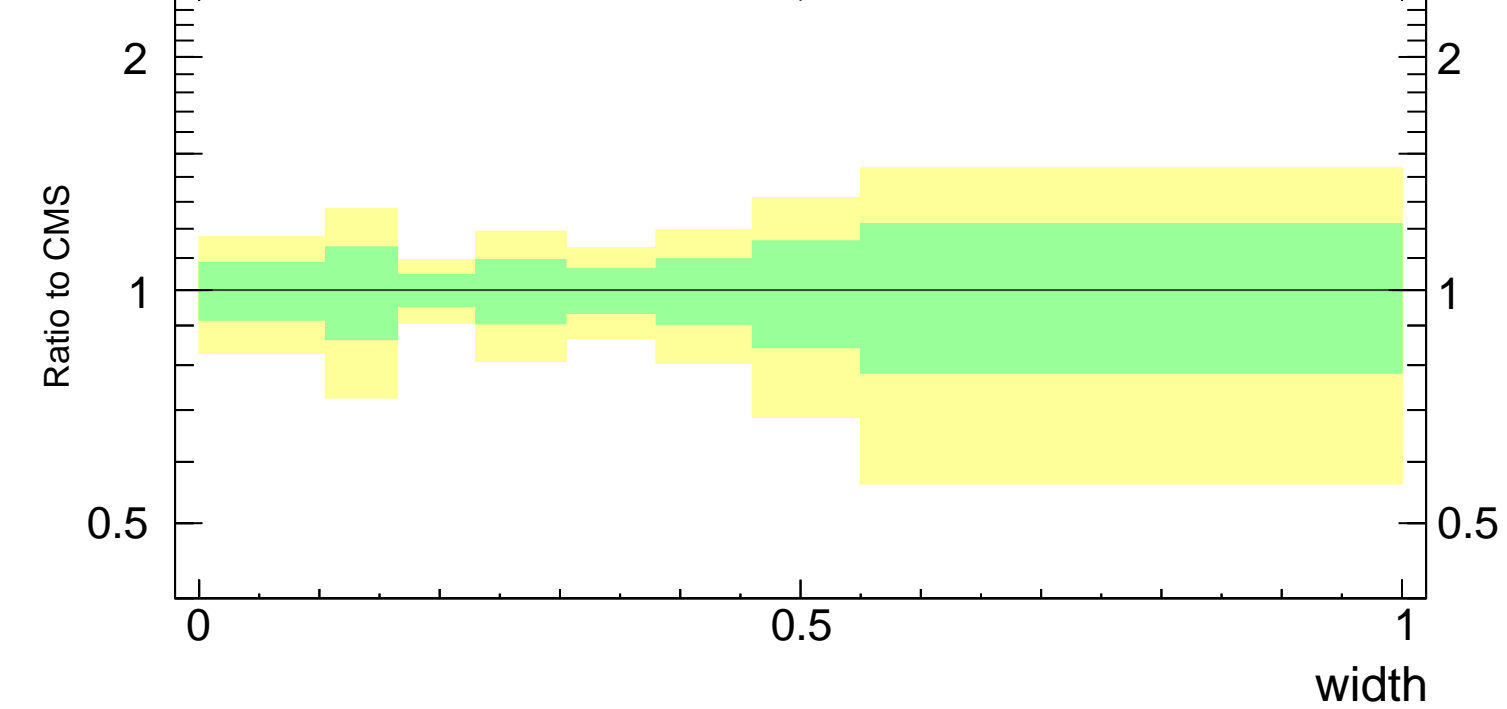

Width λ_{-1} (CMS jet substructure)

- CMS
- △ Pythia 6.428 370
- Pythia 6.428 391
- Pythia 6.428 default
- ▲ Pythia 8.308 default

Rivet 3.1.10, $\geq 2.7M$ events

mcplots.cern.ch [arXiv:1306.3436]

CMS_2021_11920187