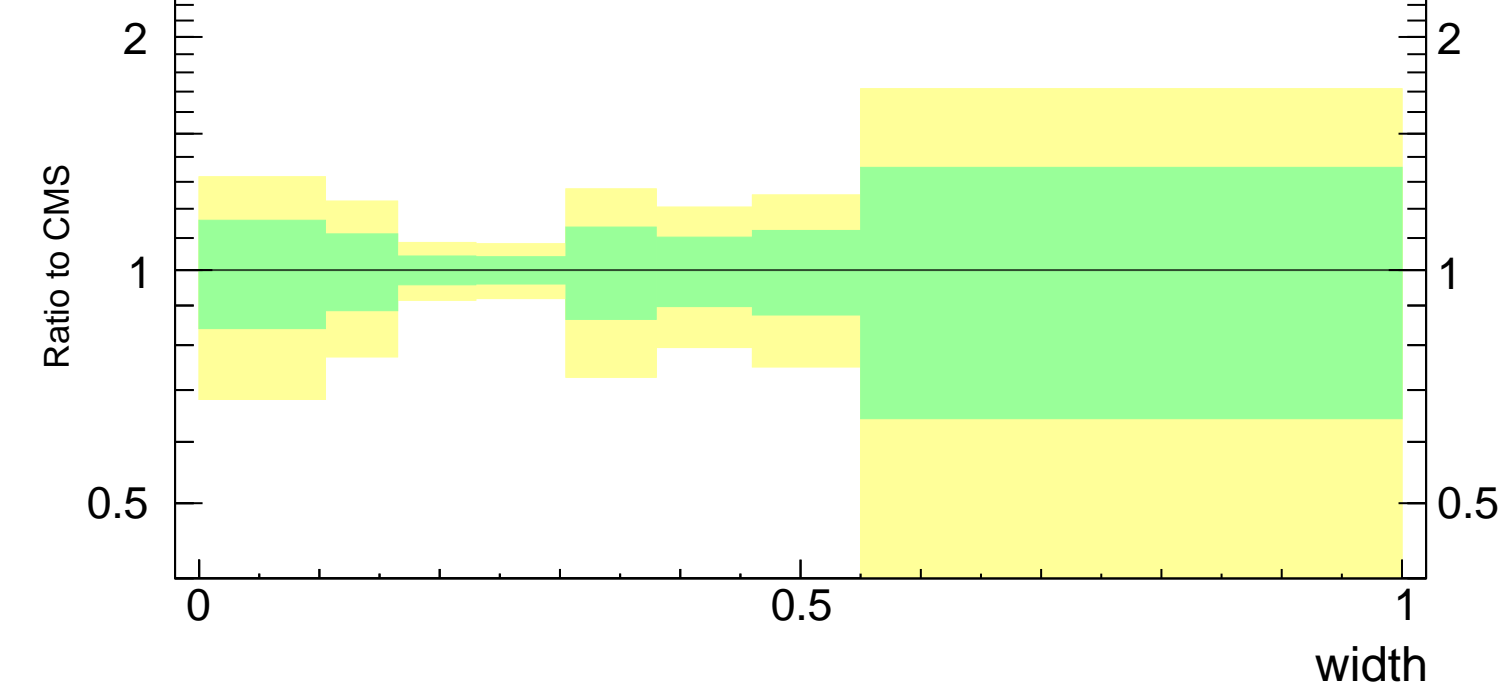

Width  $\lambda_{-1}$  (CMS jet substructure)

- CMS
- △ Pythia 6.428 370
- Pythia 6.428 391
- Pythia 6.428 default
- ▲ Pythia 8.308 default

CMS, 2021\_11920187

mcplots.cern.ch [arXiv:1306.3436]

Rivet 3.1.10, ≥ 3.1M events