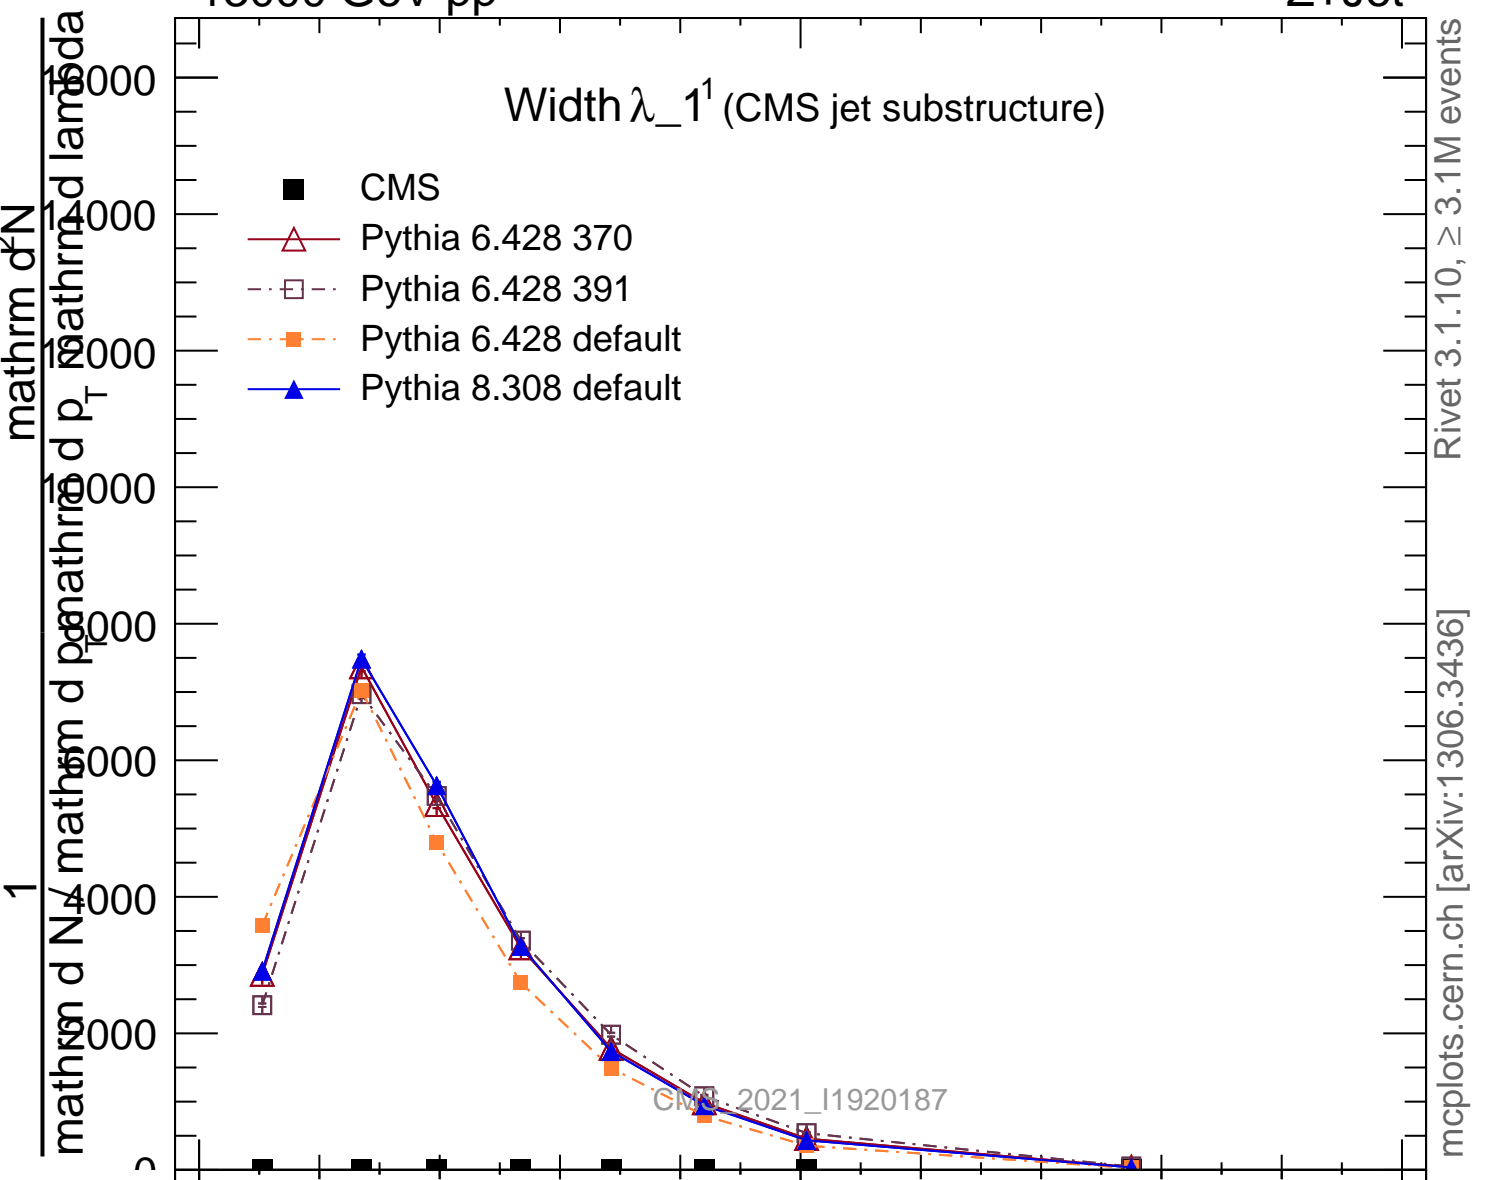

Width  $\lambda_{-1}$  (CMS jet substructure)

- CMS
- △ Pythia 6.428 370
- Pythia 6.428 391
- Pythia 6.428 default
- ▲ Pythia 8.308 default

CMS, 2021\_11920187

mcplots.cern.ch [arXiv:1306.3436]

Rivet 3.1.10, ≥ 3.1M events