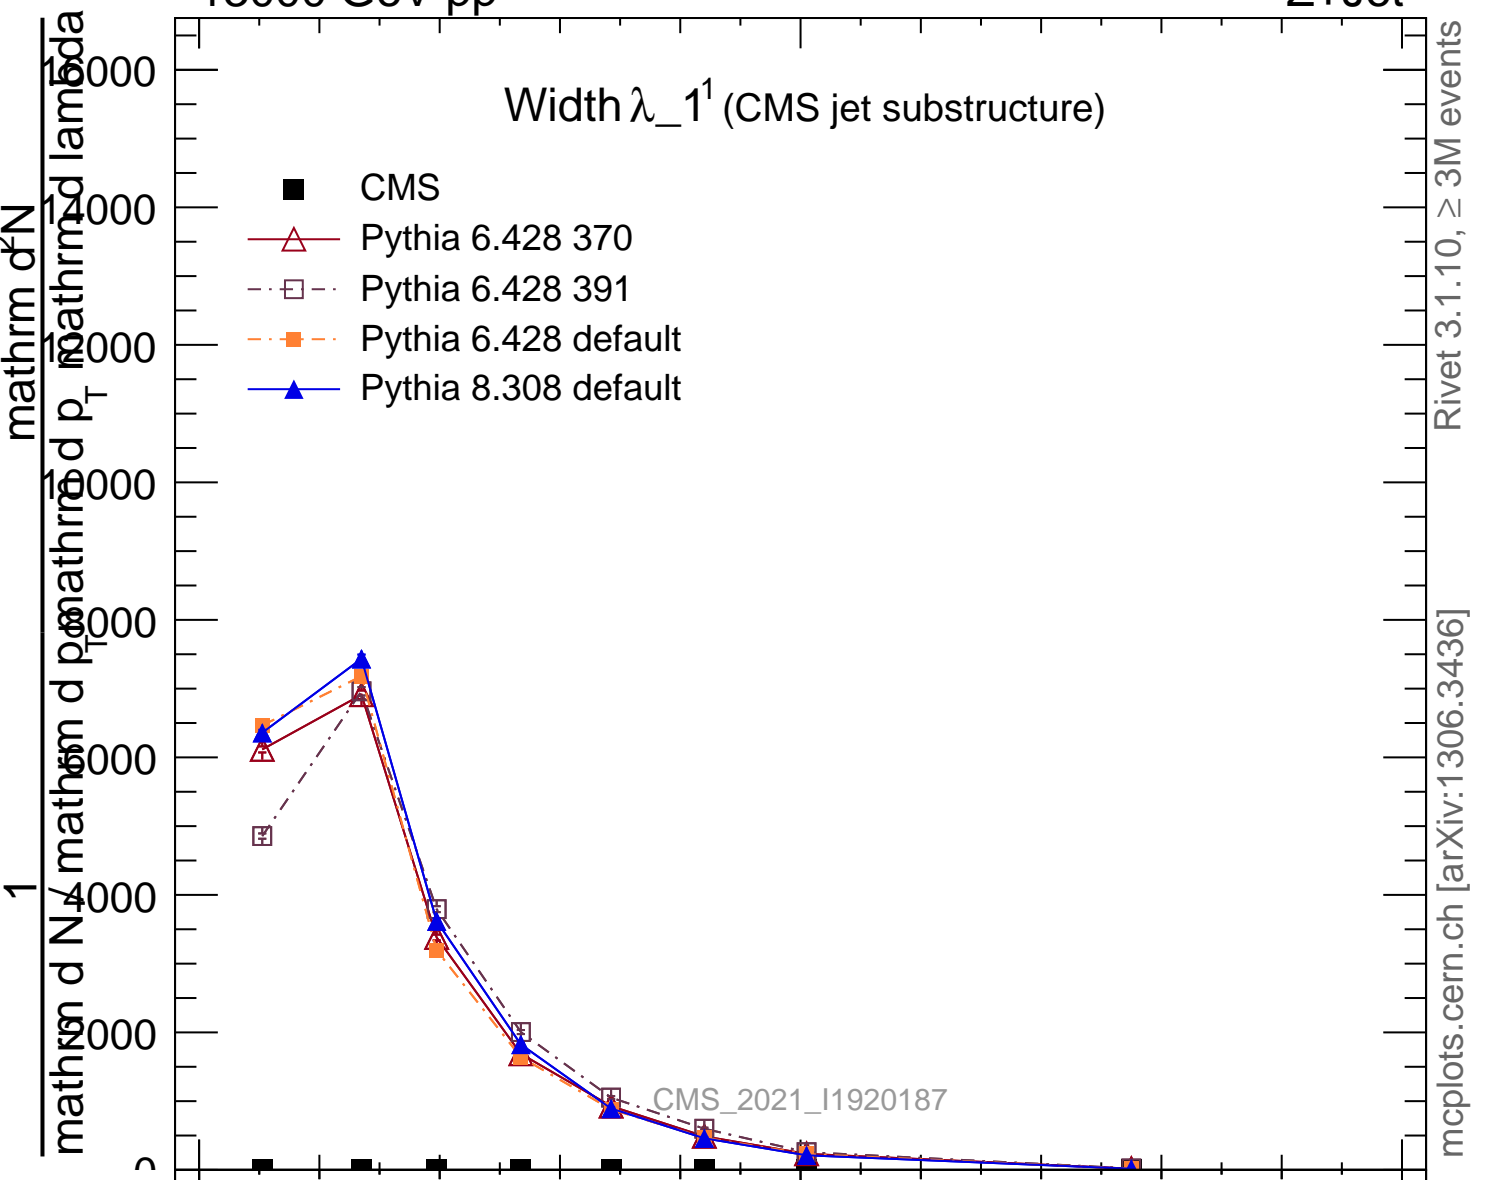

Width λ_{-1} (CMS jet substructure)

- CMS
- △ Pythia 6.428 370
- Pythia 6.428 391
- Pythia 6.428 default
- ▲ Pythia 8.308 default

Rivet 3.1.10, $\geq 3M$ events

mcplots.cern.ch [arXiv:1306.3436]

CMS_2021_I1920187