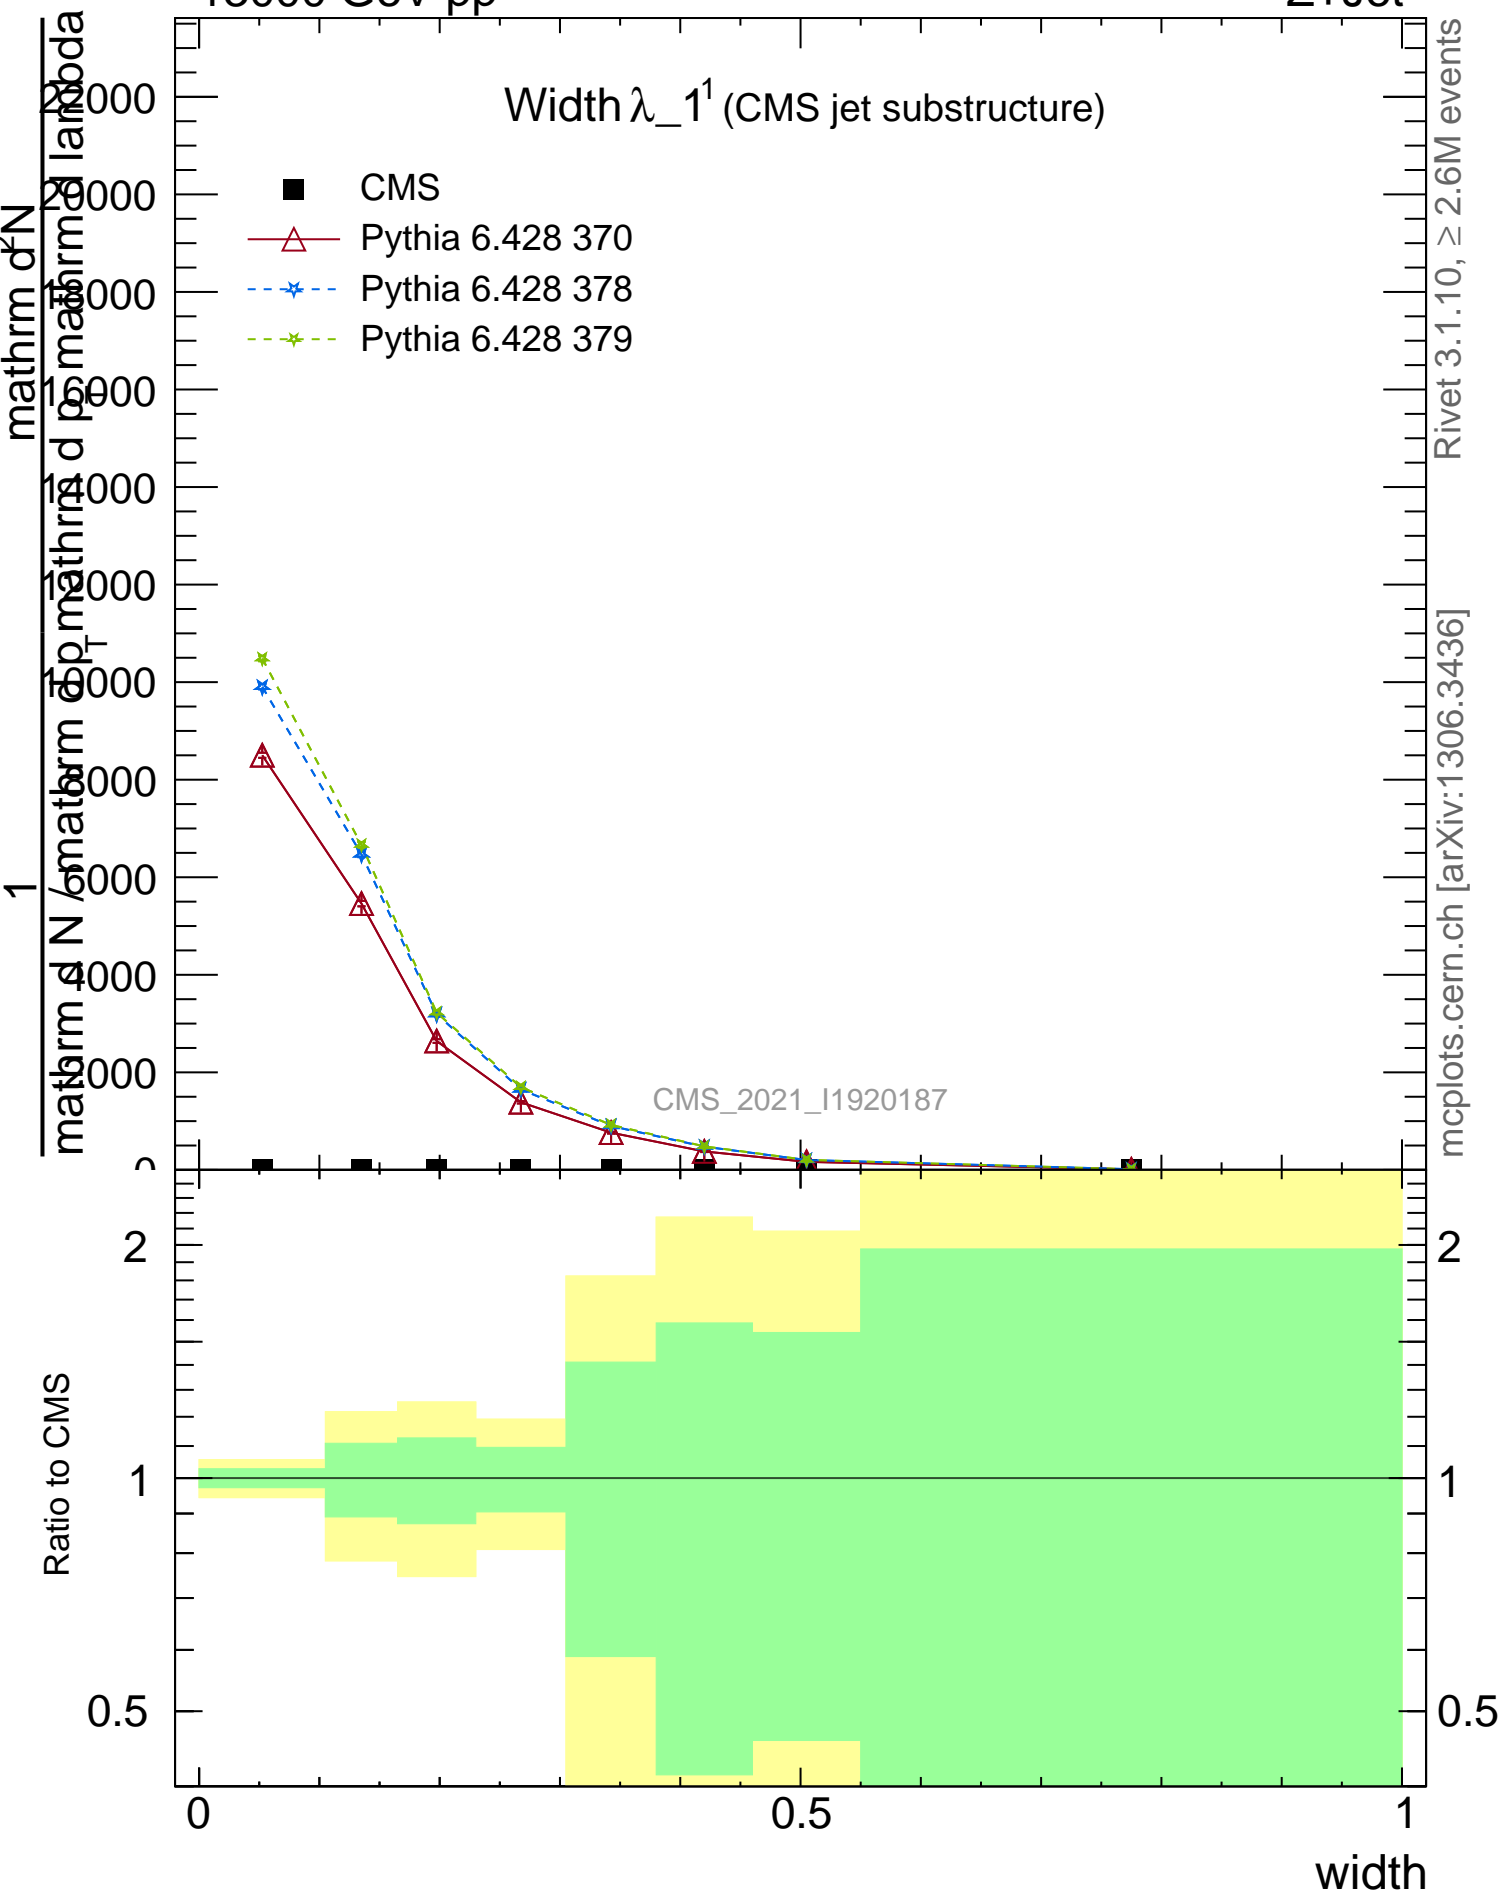

Width λ_{-1} (CMS jet substructure)

- CMS
- △ Pythia 6.428 370
- * Pythia 6.428 378
- * Pythia 6.428 379

CMS_2021_I1920187

mcplots.cern.ch [arXiv:1306.3436]

Rivet 3.1.10, $\geq 2.6M$ events