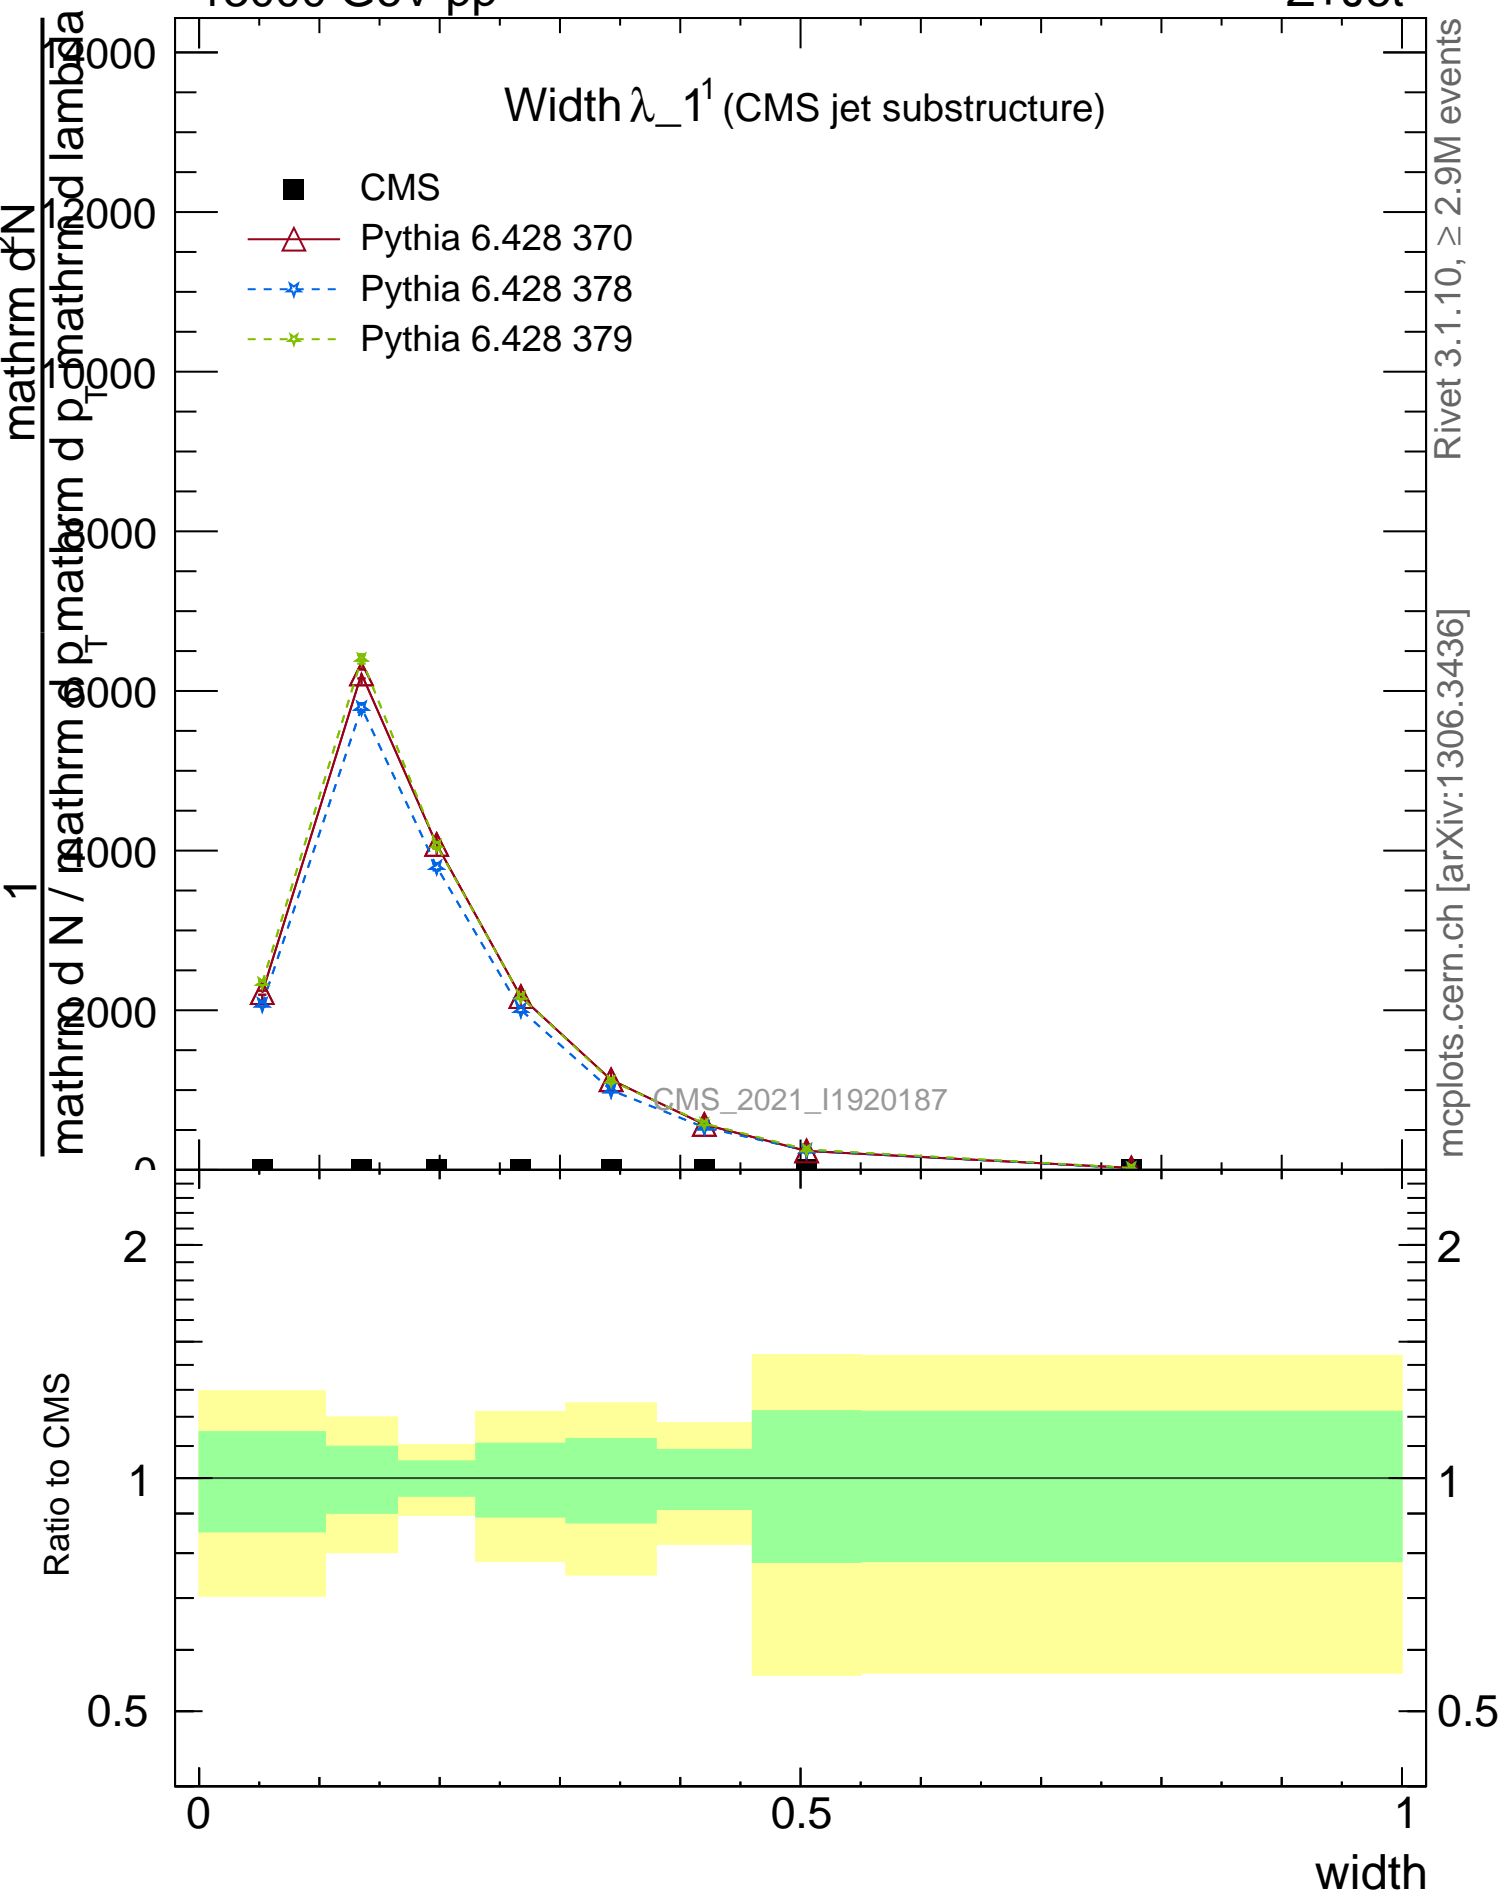

Width λ_{-1} (CMS jet substructure)

- CMS
- △— Pythia 6.428 370
- - * - - Pythia 6.428 378
- - * - - Pythia 6.428 379

Rivet 3.1.10, $\geq 2.9M$ events

mcplots.cern.ch [arXiv:1306.3436]

CMS_2021_I1920187