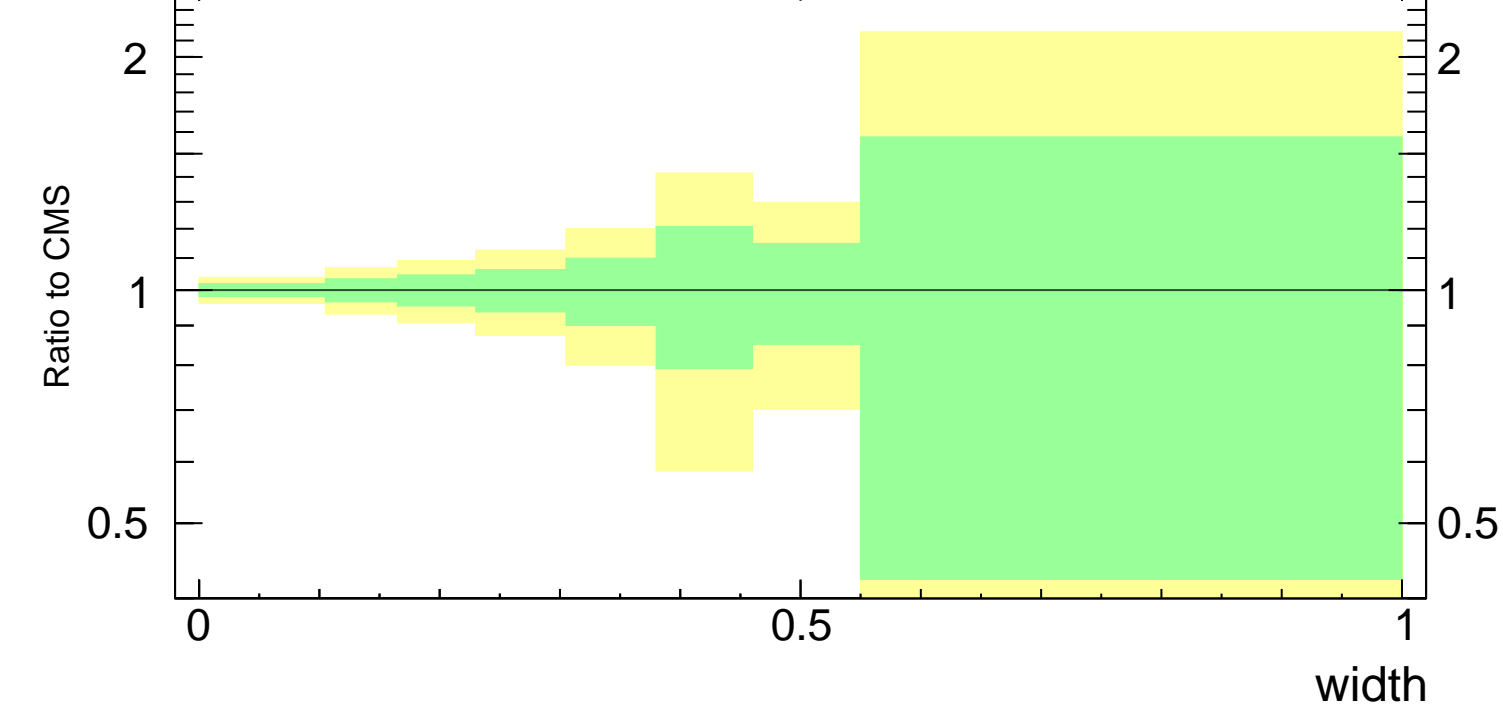

Width λ_{-1} (CMS jet substructure)

- CMS
- △— Pythia 6.428 370
- *- Pythia 6.428 378
- *- Pythia 6.428 379

Rivet 3.1.10, $\geq 2.6M$ events
mcplots.cern.ch [arXiv:1306.3436]

CMS_2021_I1920187