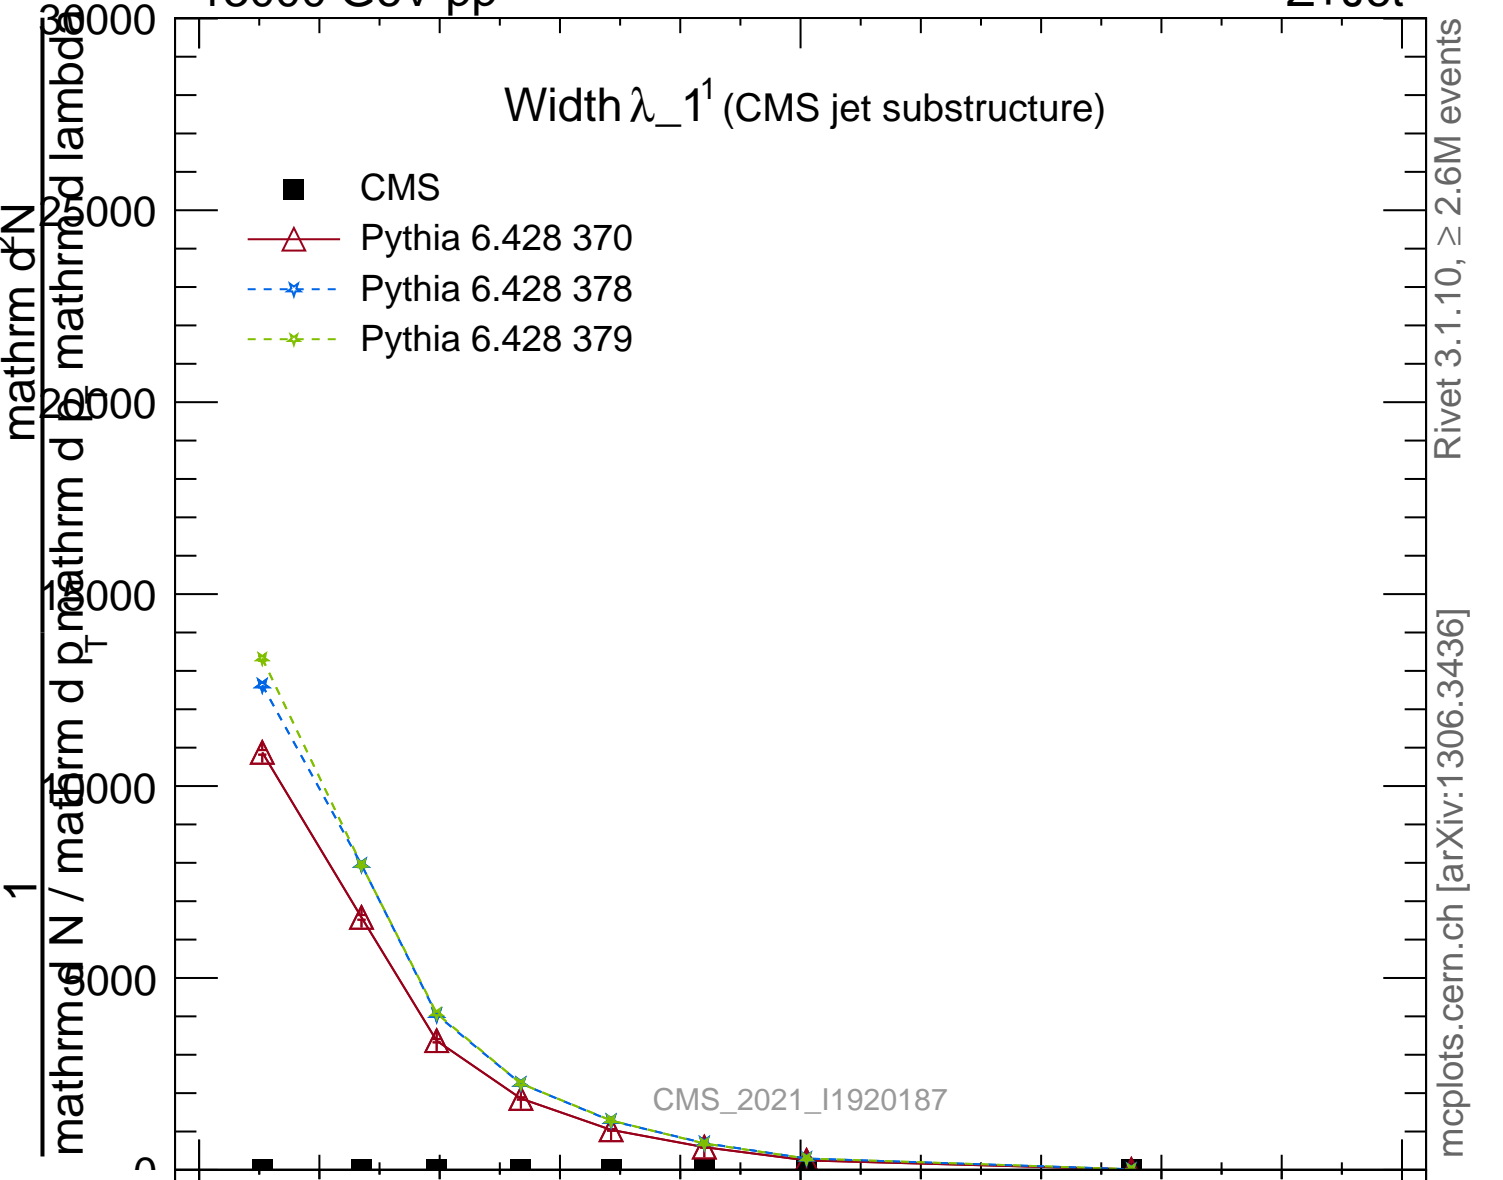

Width λ_{-1} (CMS jet substructure)

- CMS
- △— Pythia 6.428 370
- *- Pythia 6.428 378
- *- Pythia 6.428 379

Rivet 3.1.10, $\geq 2.6M$ events
mcplots.cern.ch [arXiv:1306.3436]

CMS_2021_I1920187