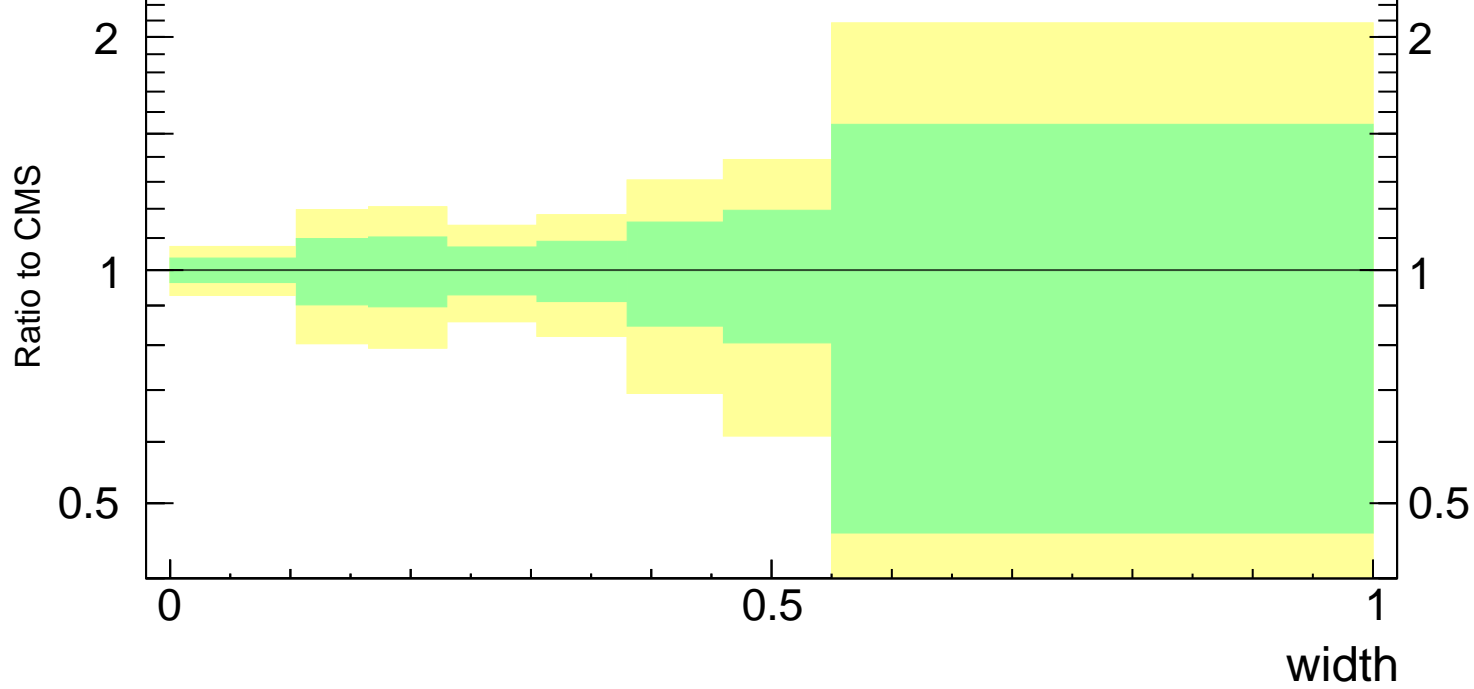

Width λ_{-1}^1 (CMS jet substructure)

- CMS
- △— Pythia 6.428 370
- - * - - Pythia 6.428 378
- - * - - Pythia 6.428 379

Rivet 3.1.10, ≥ 2.9M events
mcplots.cern.ch [arXiv:1306.3436]