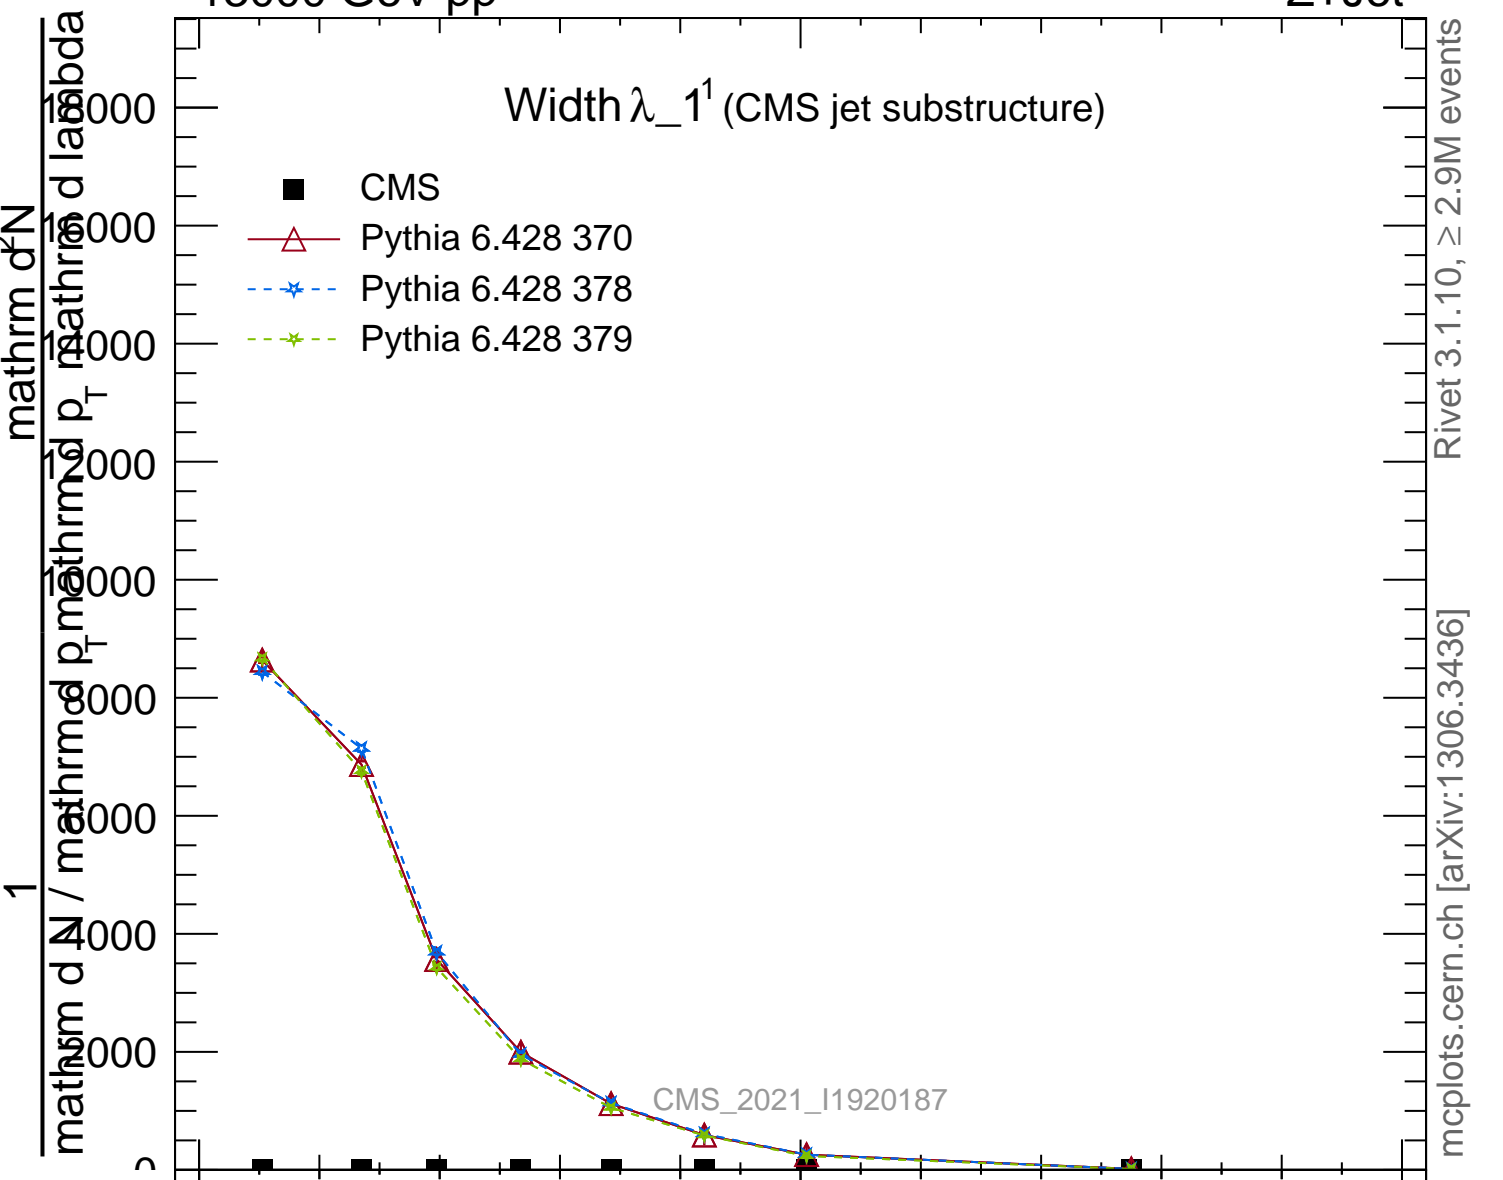

Width λ_{-1}^1 (CMS jet substructure)

- CMS
- △— Pythia 6.428 370
- - * - - Pythia 6.428 378
- - * - - Pythia 6.428 379

Rivet 3.1.10, ≥ 2.9M events
mcplots.cern.ch [arXiv:1306.3436]