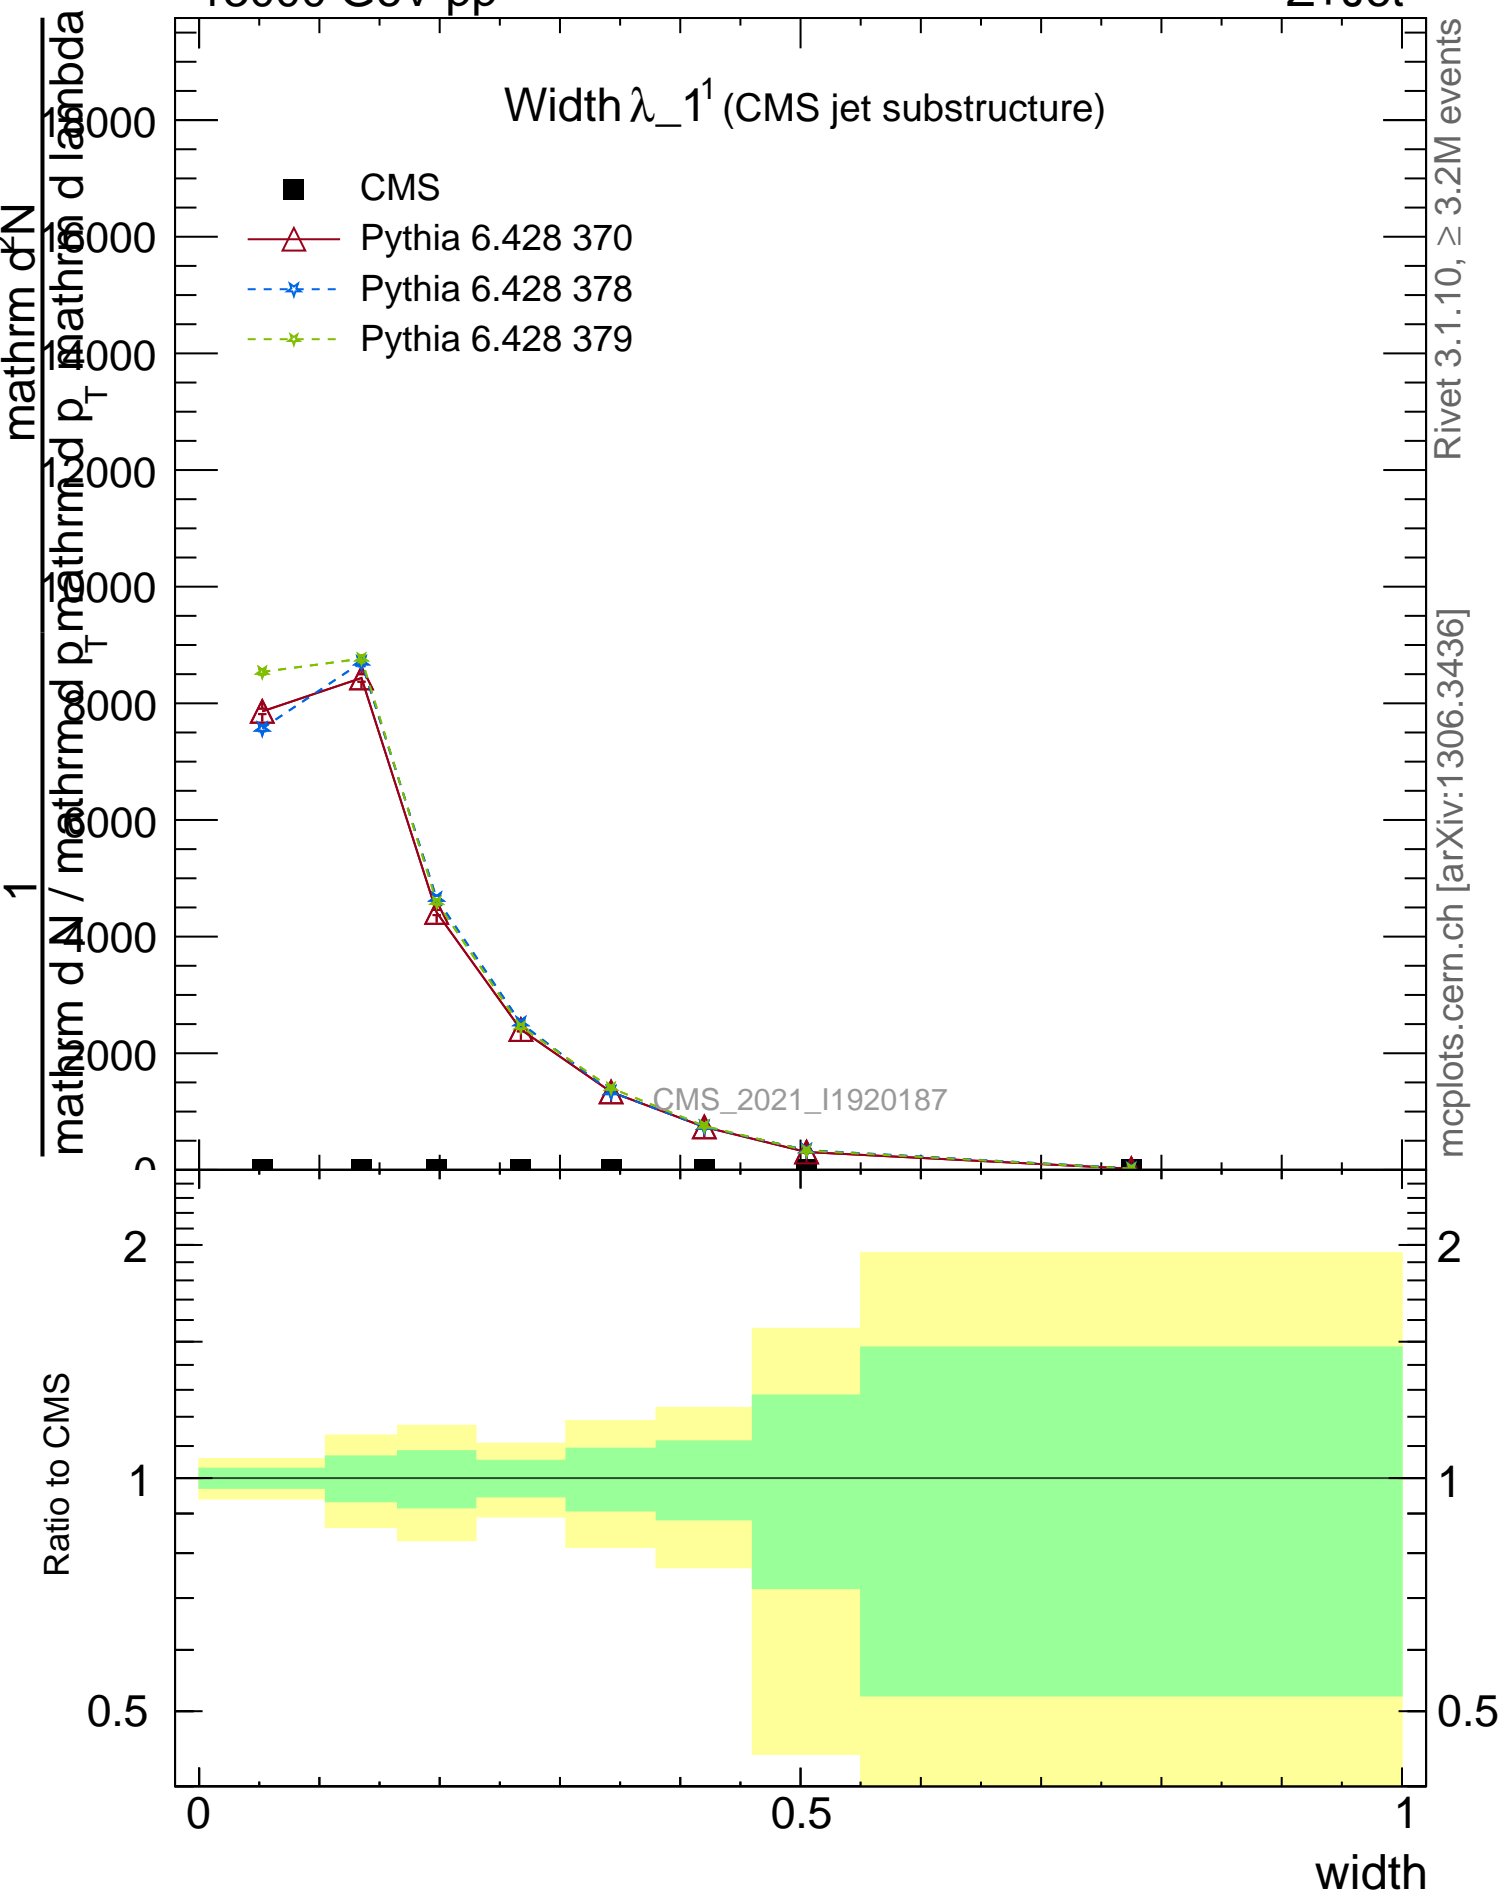

Width λ_{-1}^1 (CMS jet substructure)

- CMS
- △ Pythia 6.428 370
- * Pythia 6.428 378
- * Pythia 6.428 379

Rivet 3.1.10, ≥ 3.2M events

mcplots.cern.ch [arXiv:1306.3436]