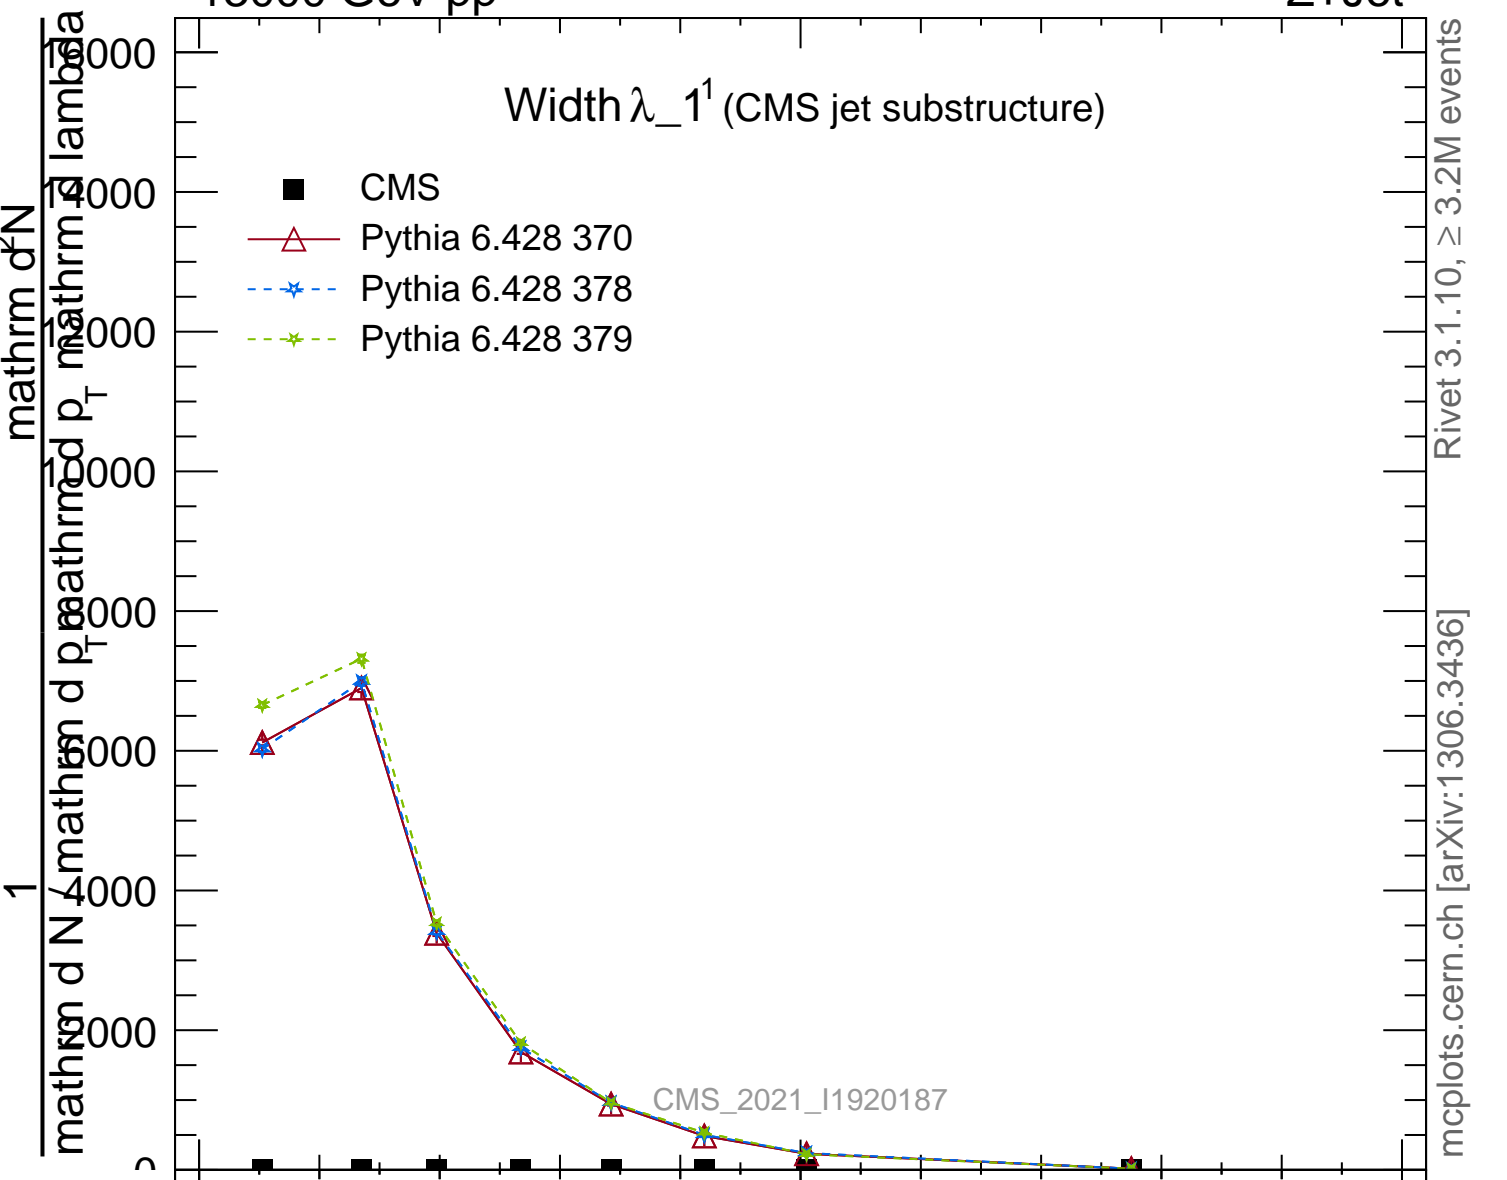

Width λ_{-1}^1 (CMS jet substructure)

- CMS
- △ Pythia 6.428 370
- - * Pythia 6.428 378
- - * Pythia 6.428 379

Rivet 3.1.10, ≥ 3.2M events
mcplots.cern.ch [arXiv:1306.3436]

CMS_2021_I1920187