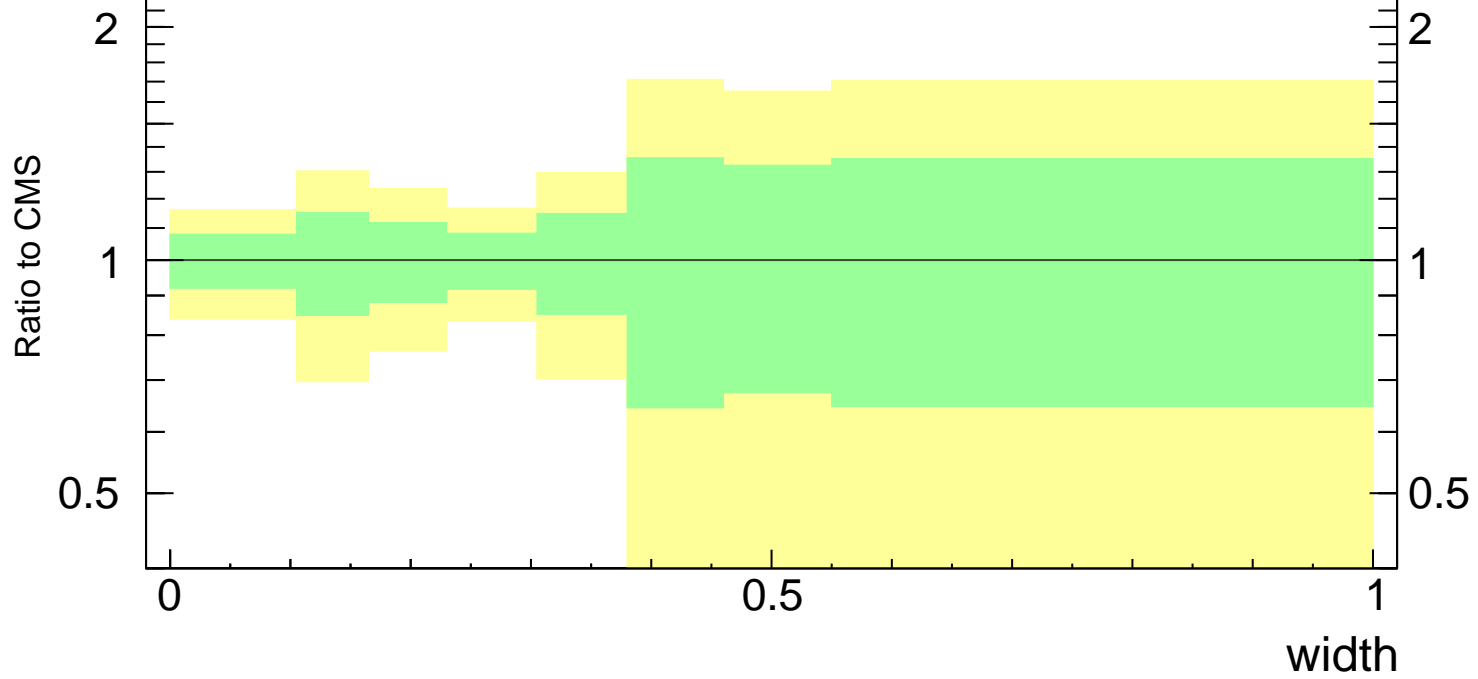

Width λ_{-1}^1 (CMS jet substructure)

- CMS
- △ Pythia 6.428 370
- - * Pythia 6.428 378
- - * Pythia 6.428 379

Rivet 3.1.10, ≥ 3.2M events
mcplots.cern.ch [arXiv:1306.3436]

CMS_2021_I1920187