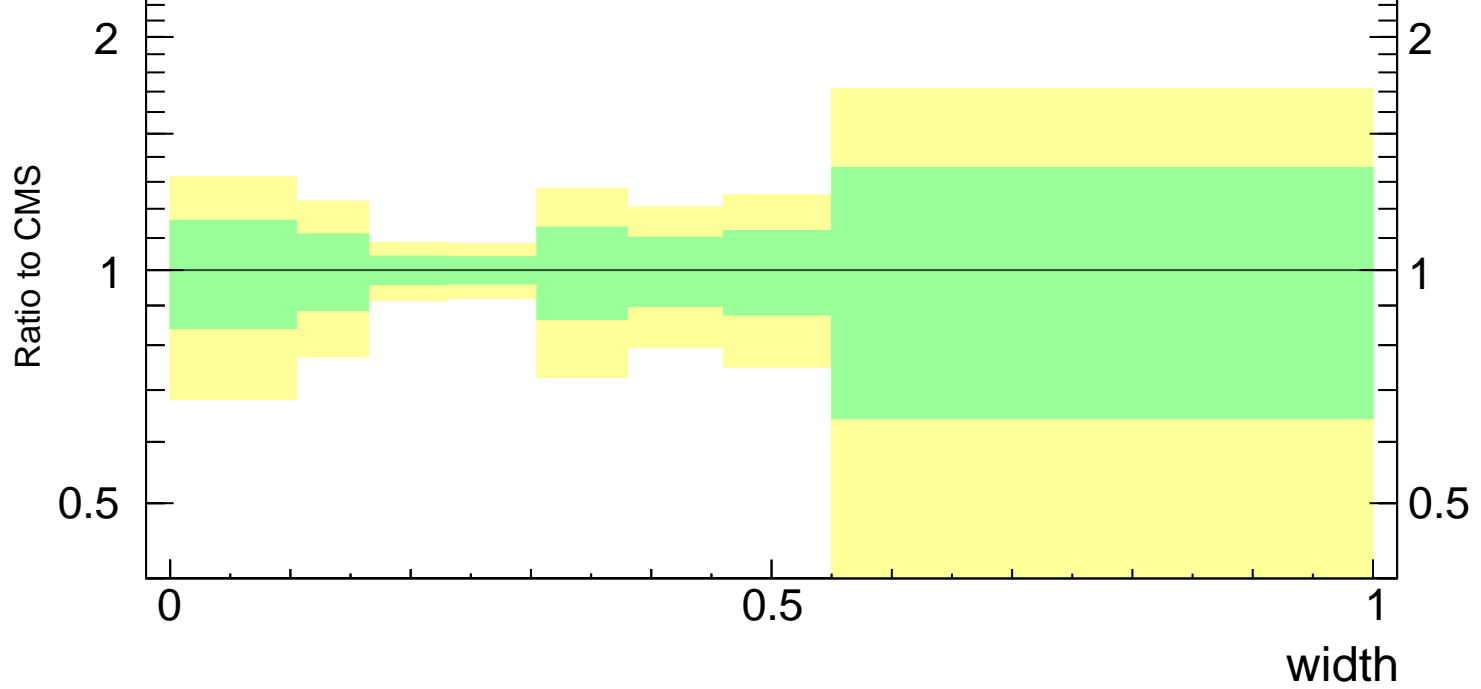

Width  $\lambda_{-1}$  (CMS jet substructure)

- CMS
- △ Pythia 6.428 370
- ⋯△ Pythia 6.428 373
- -○ Pythia 6.428 374
- ⋯○ Pythia 6.428 375
- -△ Pythia 6.428 381
- -▽ Pythia 6.428 382

CMS\_2021\_11920187

mcplots.cern.ch [arXiv:1306.3436]

Rivet 3.1.10, ≥ 3.3M events