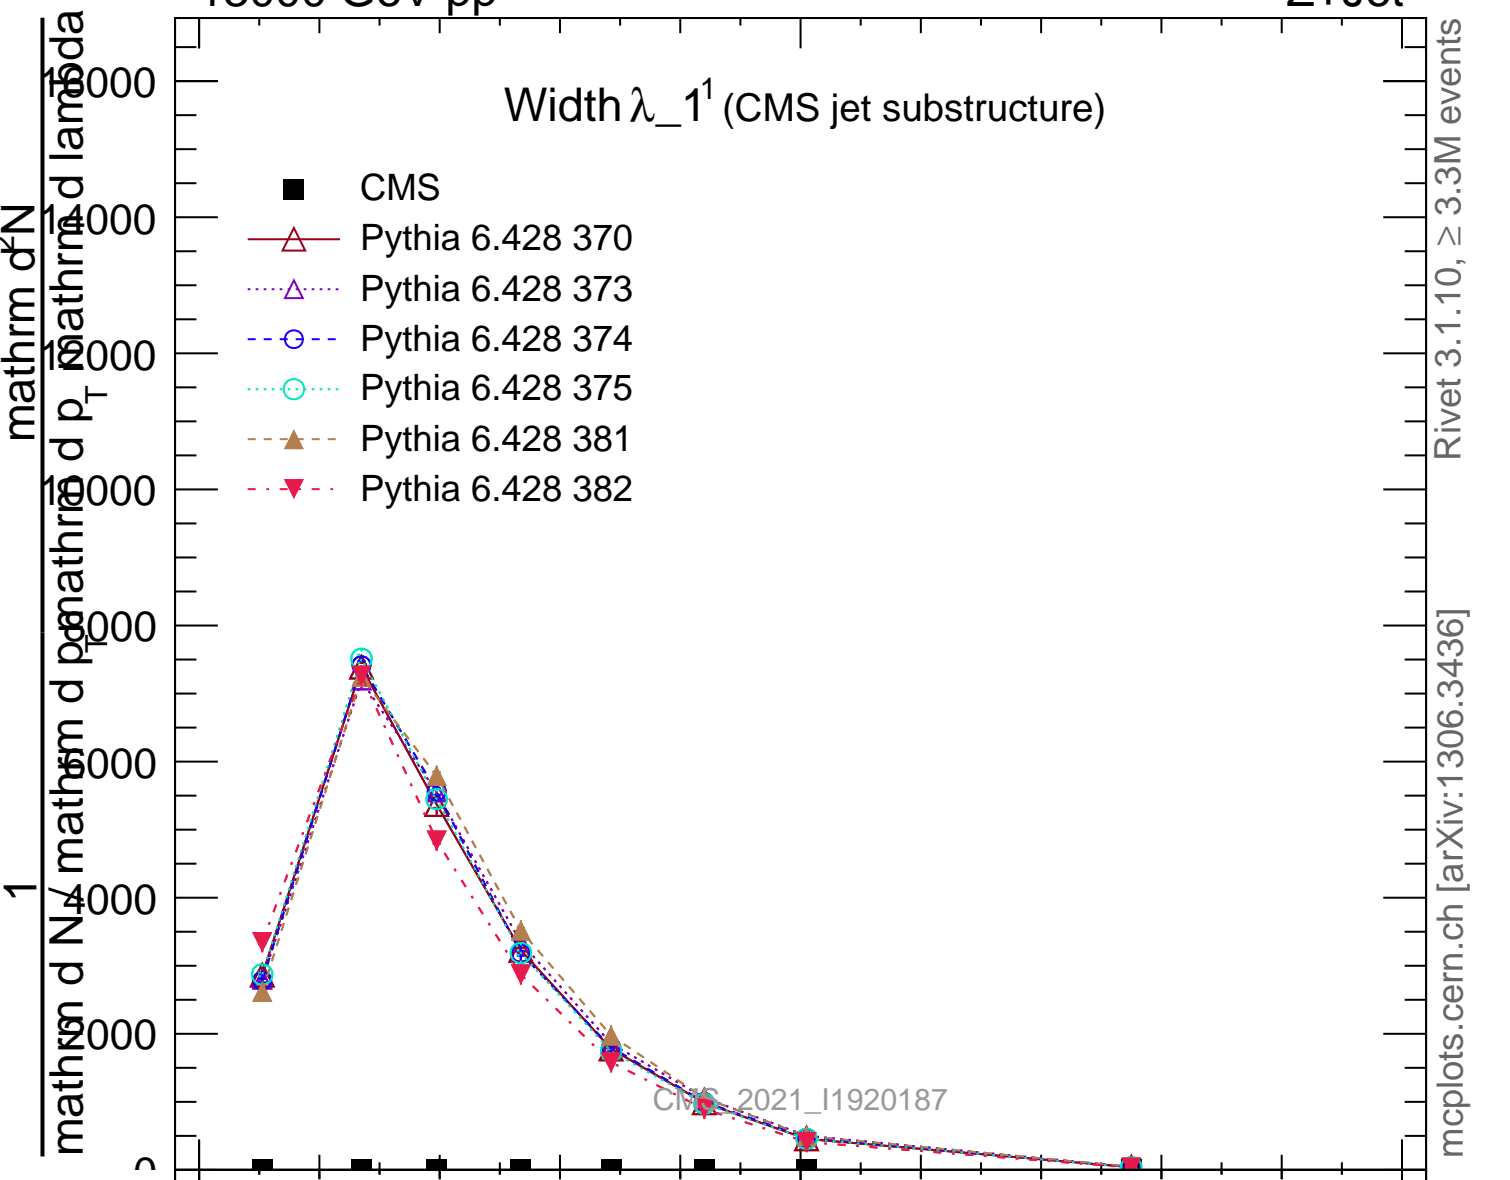

Width  $\lambda_{-1}$  (CMS jet substructure)

- CMS
- △ Pythia 6.428 370
- ⋯△ Pythia 6.428 373
- -○ Pythia 6.428 374
- ⋯○ Pythia 6.428 375
- -△ Pythia 6.428 381
- -▽ Pythia 6.428 382

CMS\_2021\_11920187

mcplots.cern.ch [arXiv:1306.3436]

Rivet 3.1.10, ≥ 3.3M events