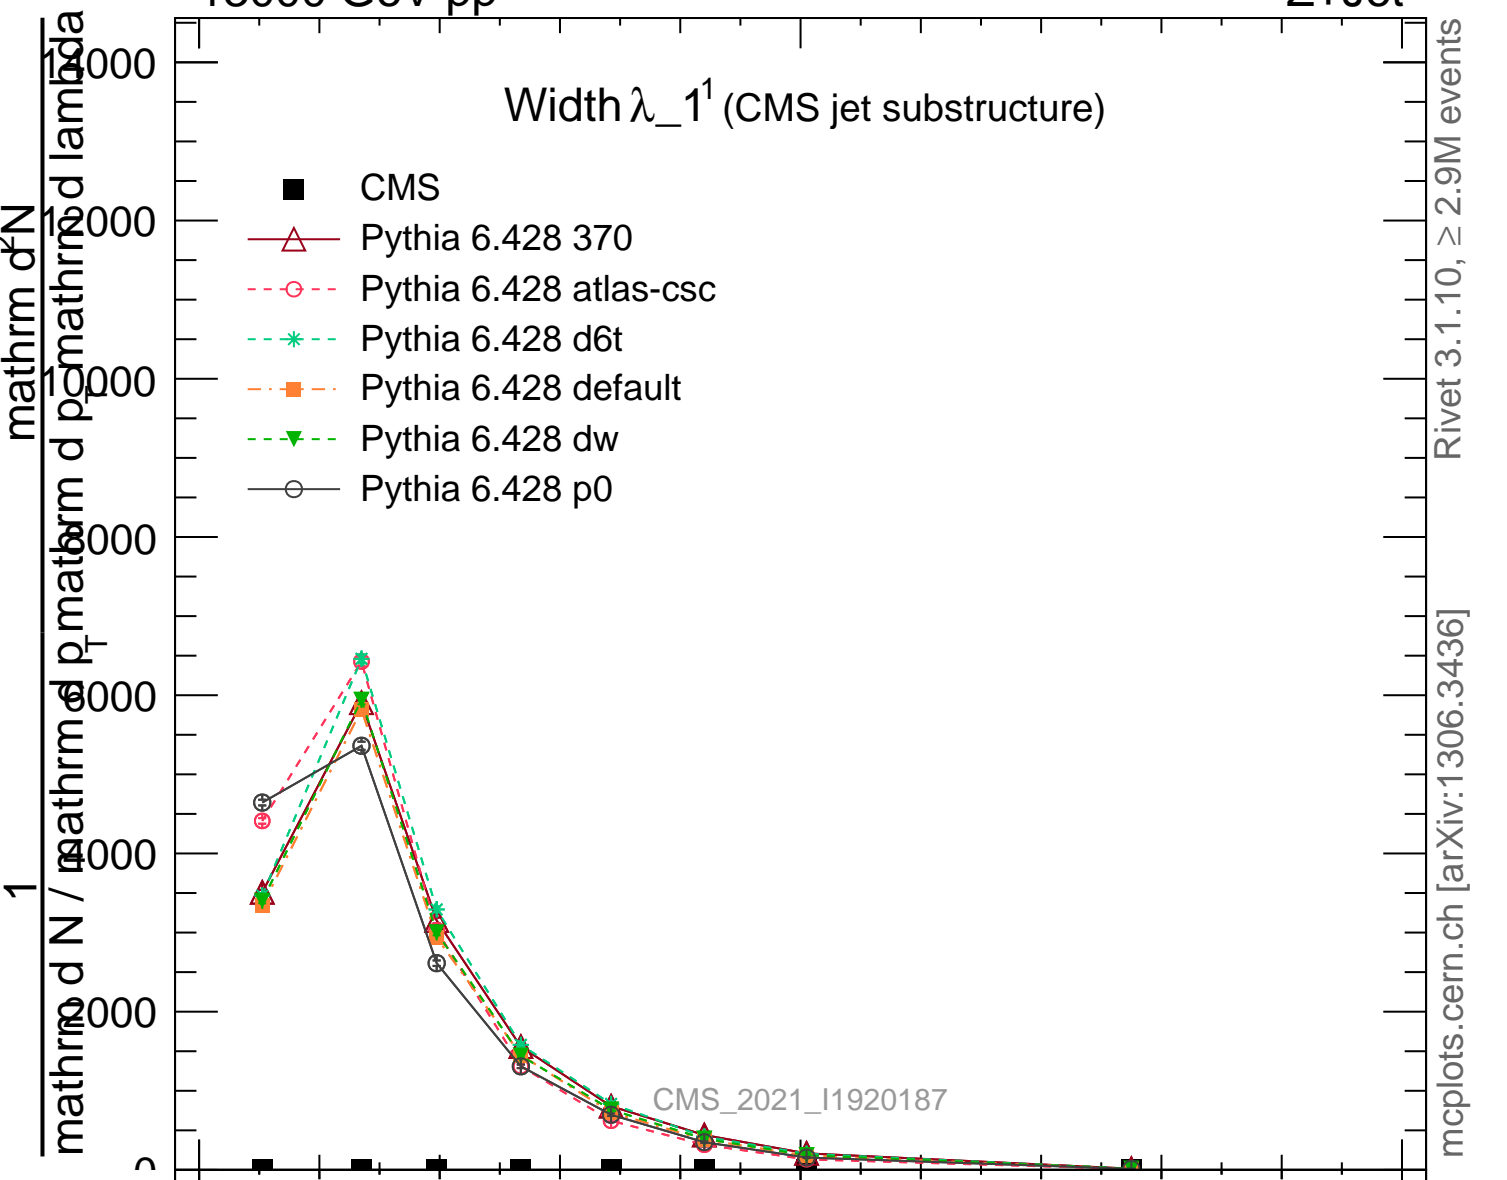

Width λ_{-1}^1 (CMS jet substructure)

- CMS
- △ Pythia 6.428 370
- Pythia 6.428 atlas-csc
- * Pythia 6.428 d6t
- Pythia 6.428 default
- ▼ Pythia 6.428 dw
- Pythia 6.428 p0

Rivet 3.1.10, ≥ 2.9M events

mcplots.cern.ch [arXiv:1306.3436]