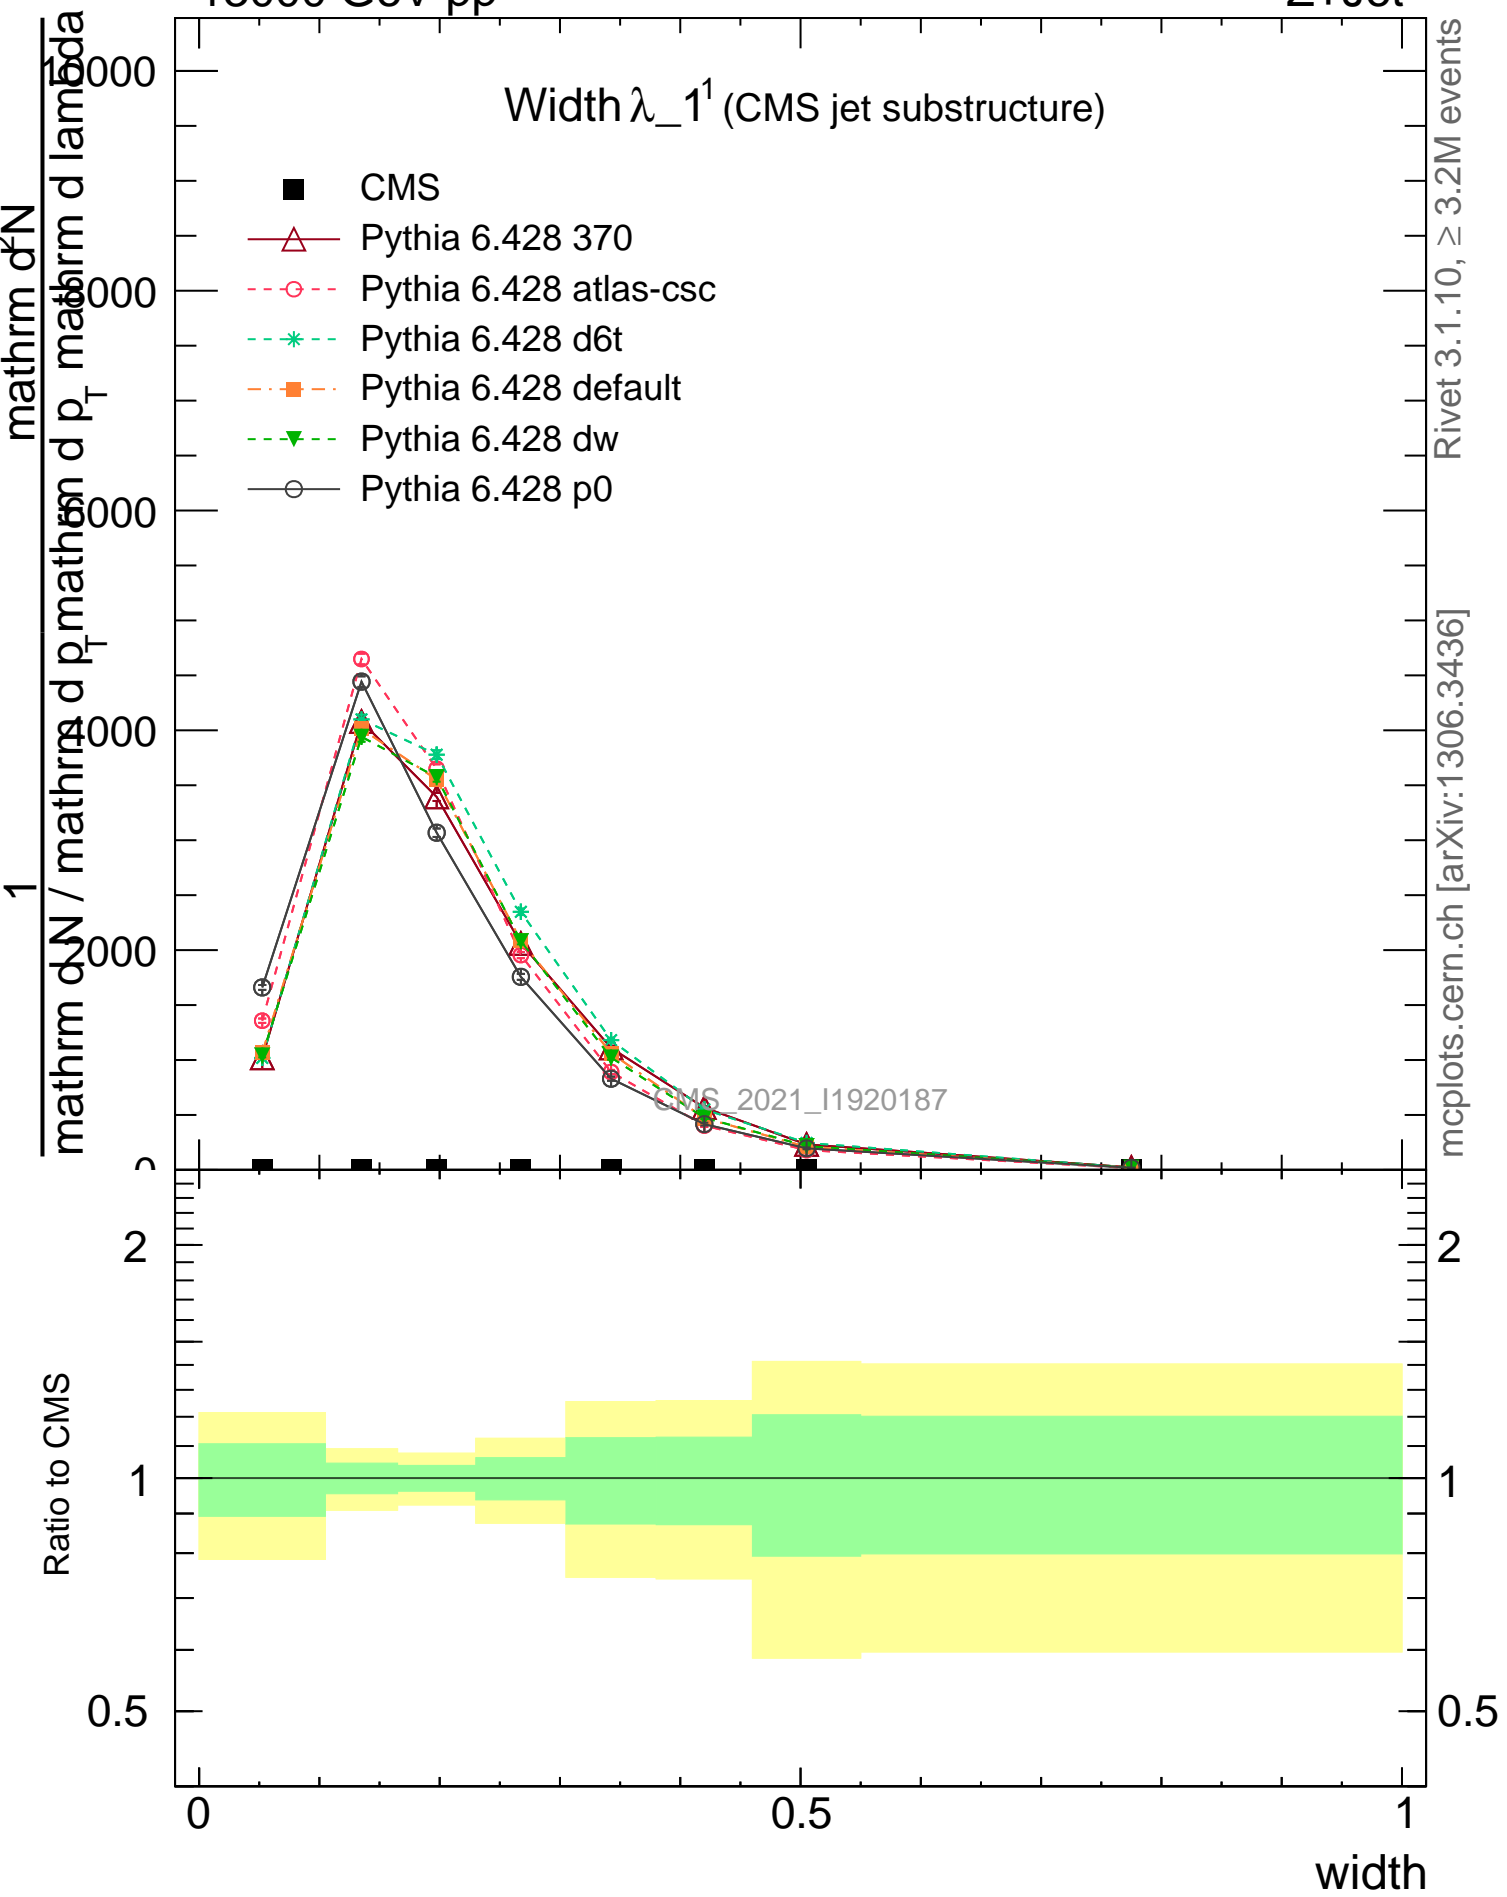

Width λ_{-1}^1 (CMS jet substructure)

- CMS
- △ Pythia 6.428 370
- Pythia 6.428 atlas-csc
- * Pythia 6.428 d6t
- Pythia 6.428 default
- ▼ Pythia 6.428 dw
- Pythia 6.428 p0

Rivet 3.1.10, ≥ 3.2M events

mcplots.cern.ch [arXiv:1306.3436]