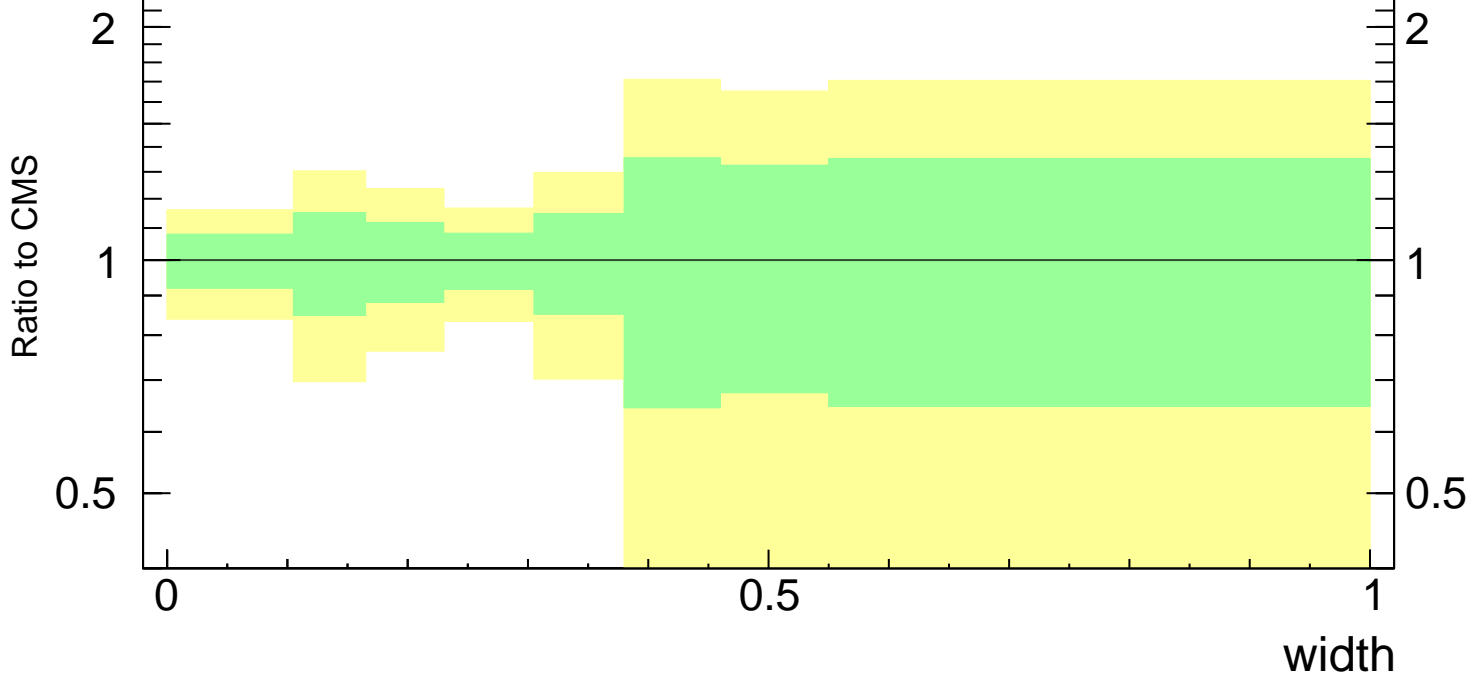

Width  $\lambda_{-1}$  (CMS jet substructure)

- CMS
- △ Pythia 6.428 370
- Pythia 6.428 atlas-csc
- \* Pythia 6.428 d6t
- Pythia 6.428 default
- ▼ Pythia 6.428 dw
- Pythia 6.428 p0

Rivet 3.1.10, ≥ 3.4M events  
mcplots.cern.ch [arXiv:1306.3436]