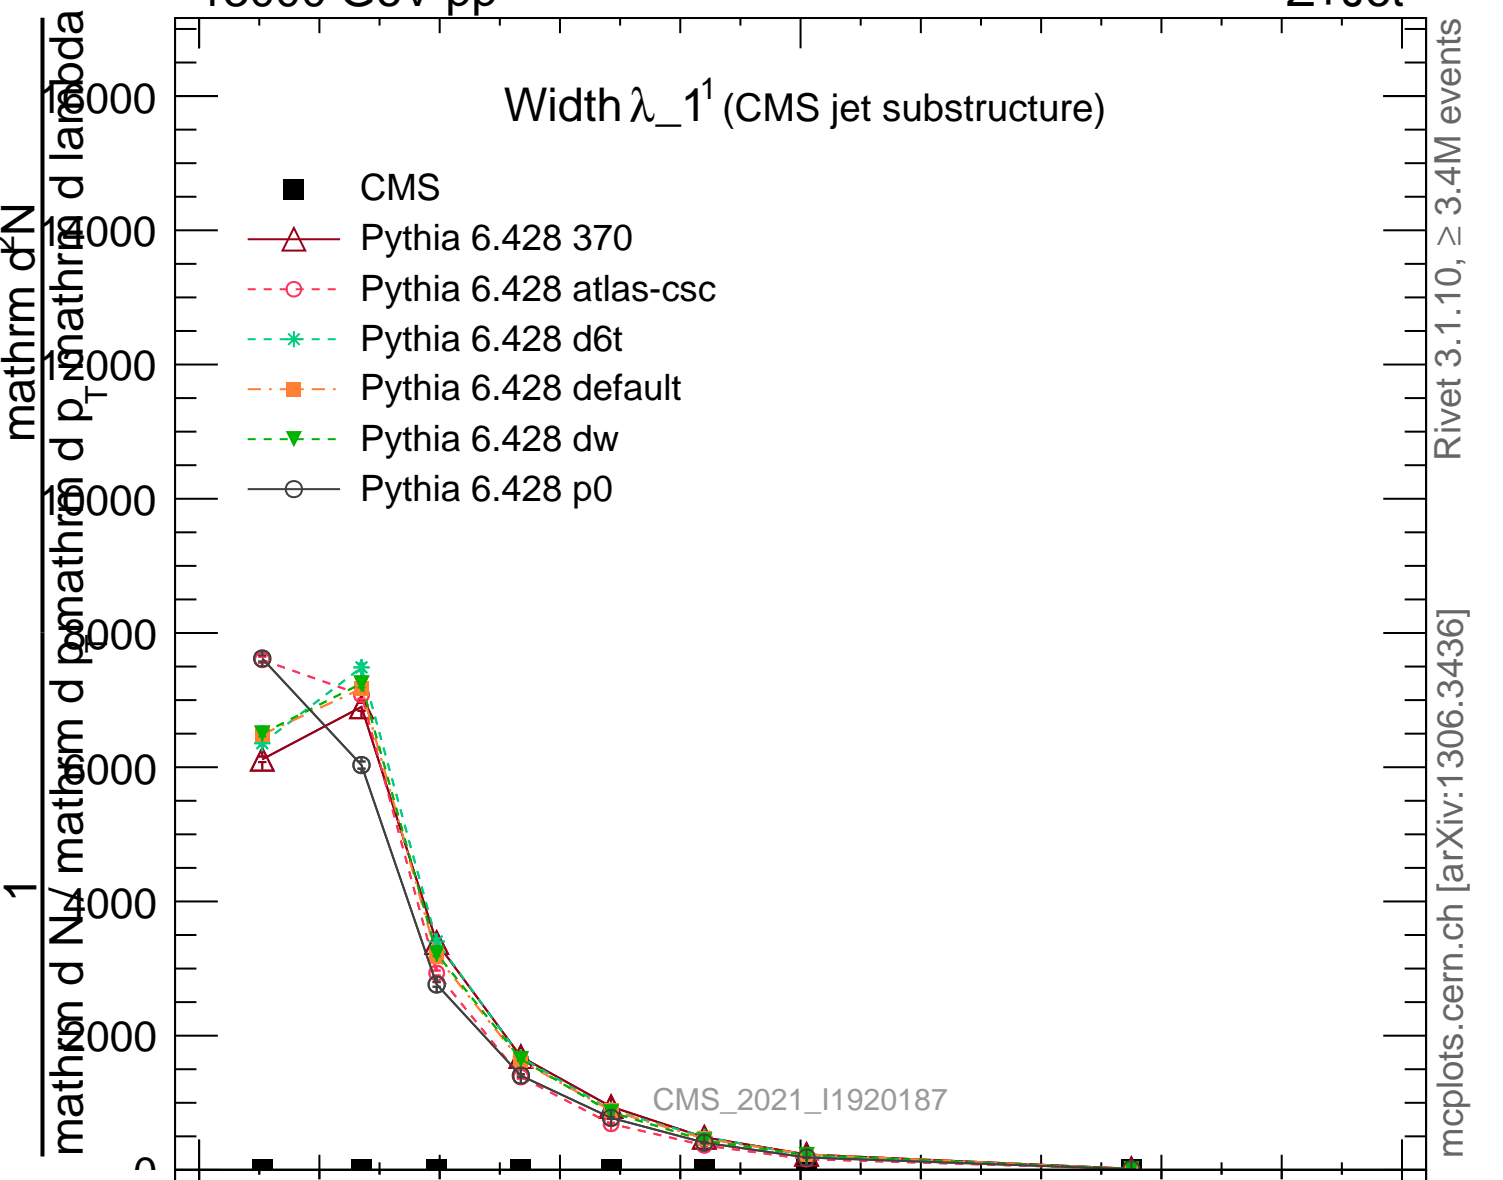

Width  $\lambda_{-1}$  (CMS jet substructure)

- CMS
- △ Pythia 6.428 370
- Pythia 6.428 atlas-csc
- \* Pythia 6.428 d6t
- Pythia 6.428 default
- ▼ Pythia 6.428 dw
- Pythia 6.428 p0

Rivet 3.1.10, ≥ 3.4M events  
mcplots.cern.ch [arXiv:1306.3436]