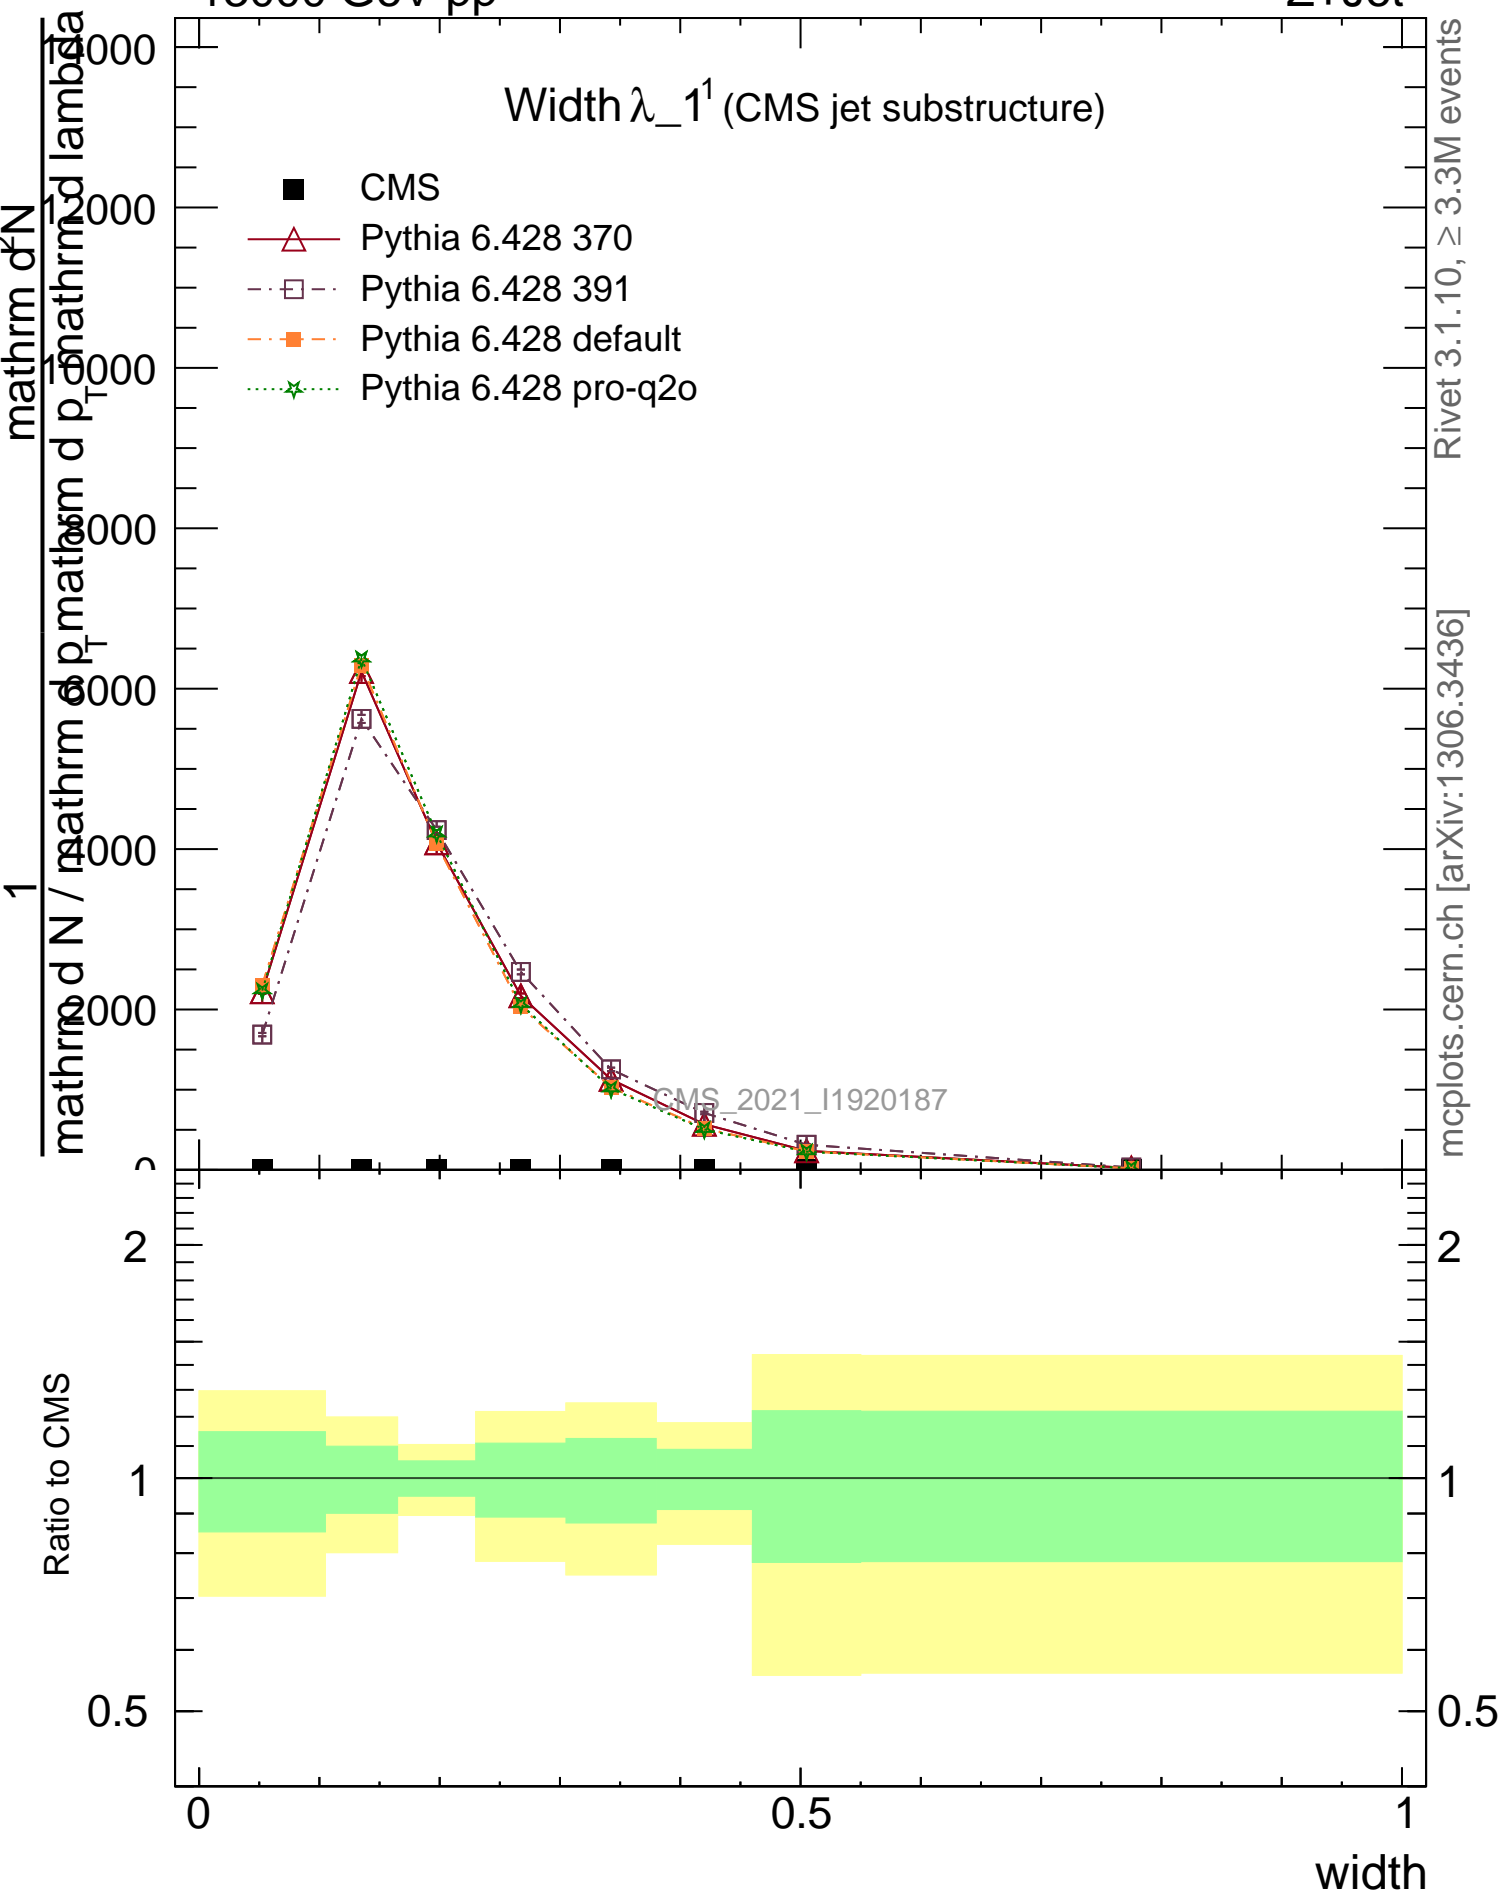

Width λ_{-1} (CMS jet substructure)

- CMS
- △ Pythia 6.428 370
- Pythia 6.428 391
- Pythia 6.428 default
- ☆ Pythia 6.428 pro-q2o

mcplots.cern.ch [arXiv:1306.3436]

Rivet 3.1.10, ≥ 3.3M events

CMS_2021_11920187