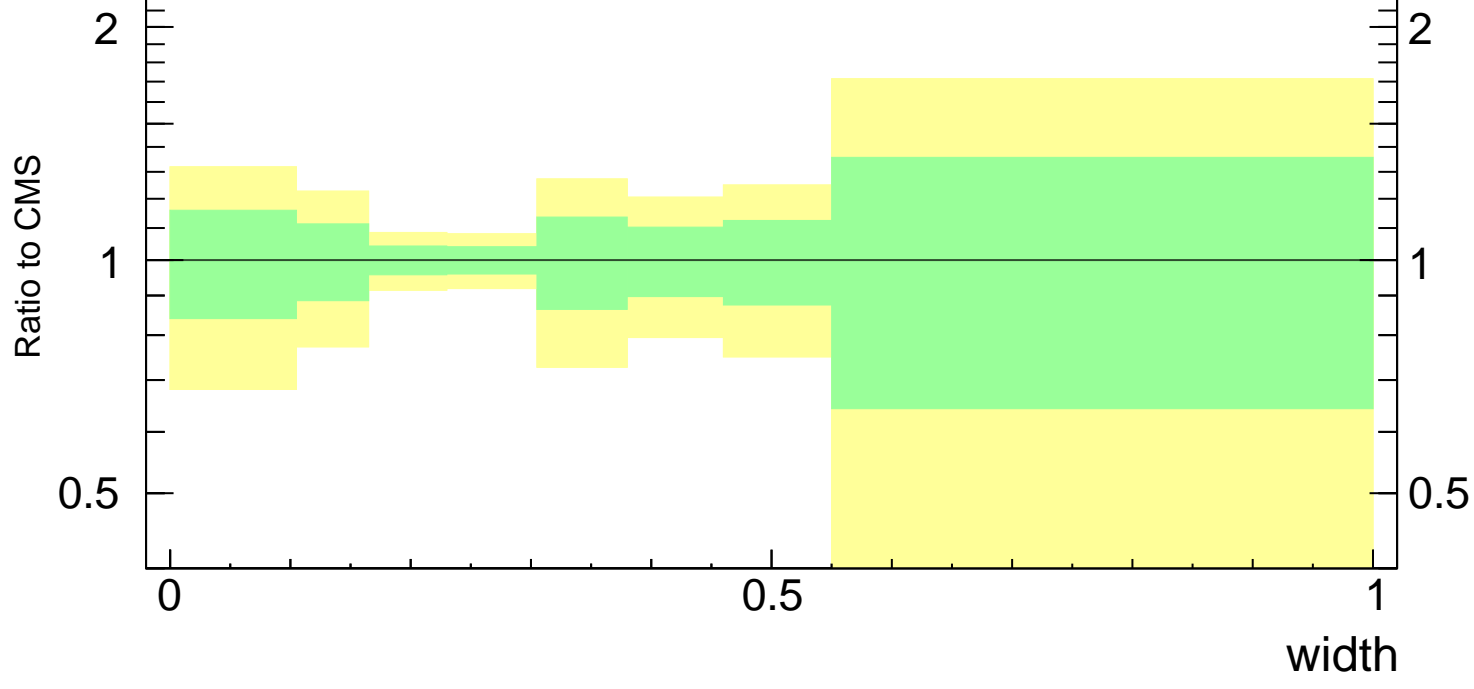

Width λ_{-1} (CMS jet substructure)

- CMS
- △ Pythia 6.428 370
- Pythia 6.428 391
- Pythia 6.428 default
- ★ Pythia 6.428 pro-q2o

Rivet 3.1.10, ≥ 3.3M events

mcplots.cern.ch [arXiv:1306.3436]