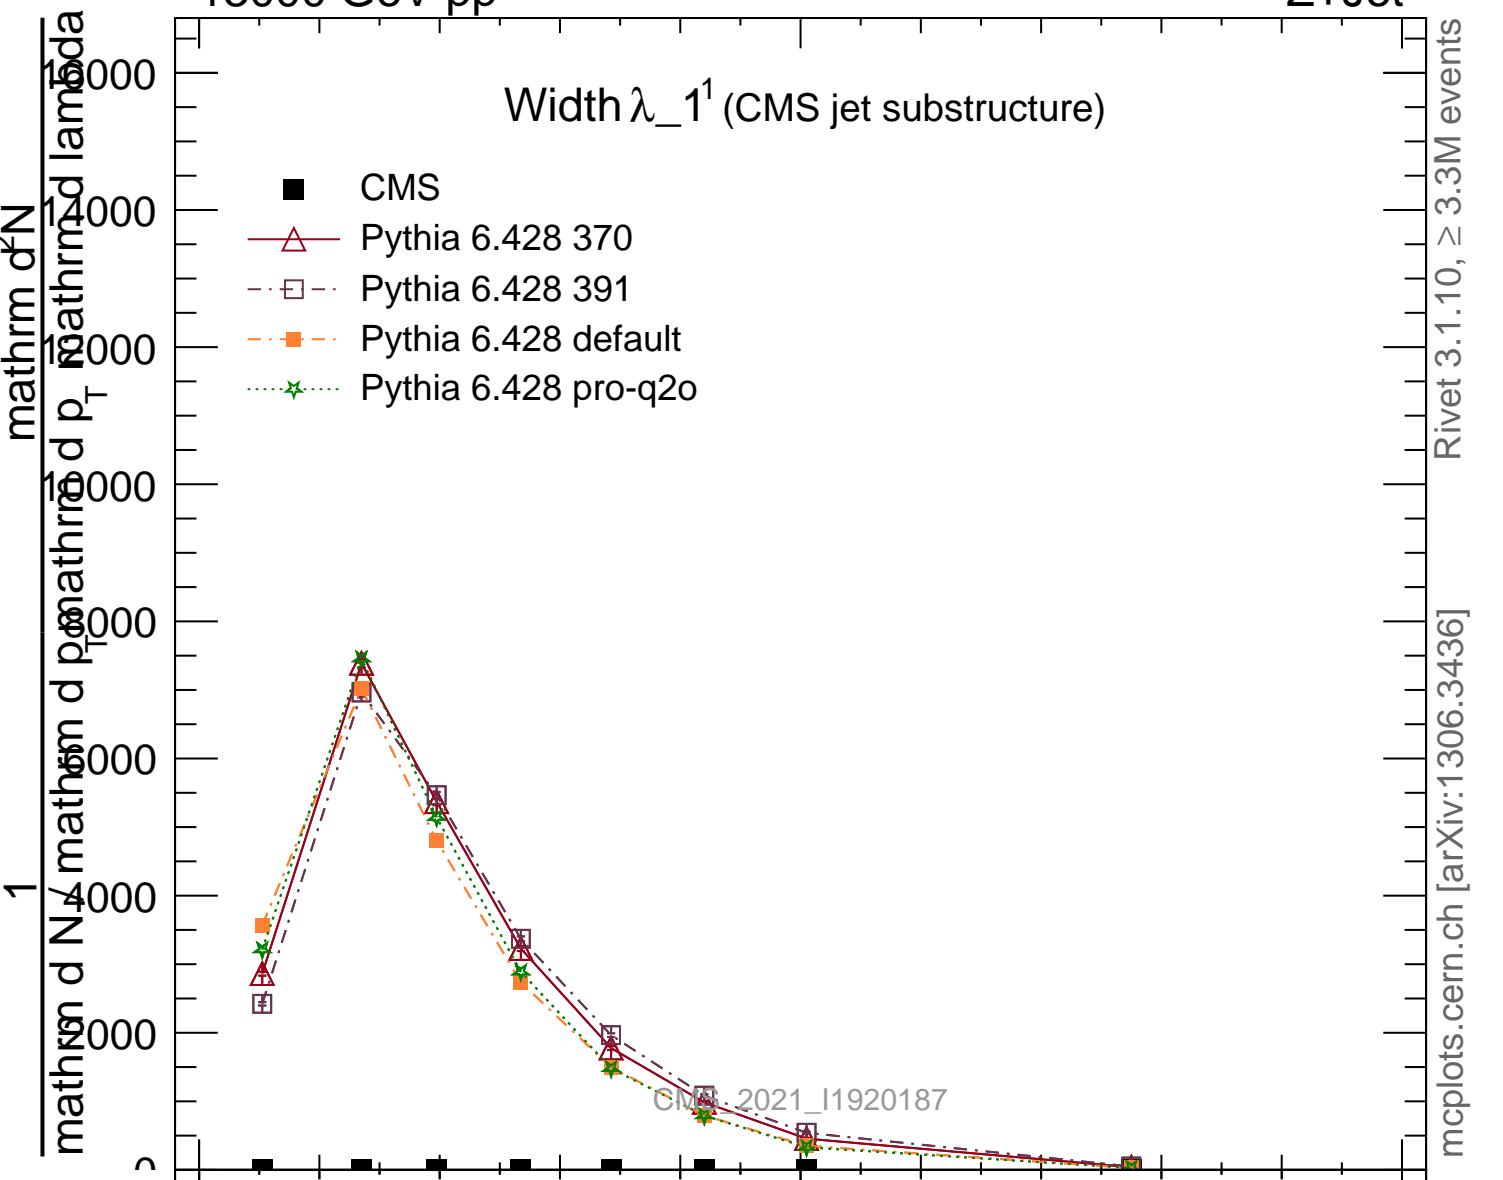

Width λ_{-1} (CMS jet substructure)

- CMS
- △ Pythia 6.428 370
- Pythia 6.428 391
- Pythia 6.428 default
- ★ Pythia 6.428 pro-q2o

Rivet 3.1.10, ≥ 3.3M events

mcplots.cern.ch [arXiv:1306.3436]