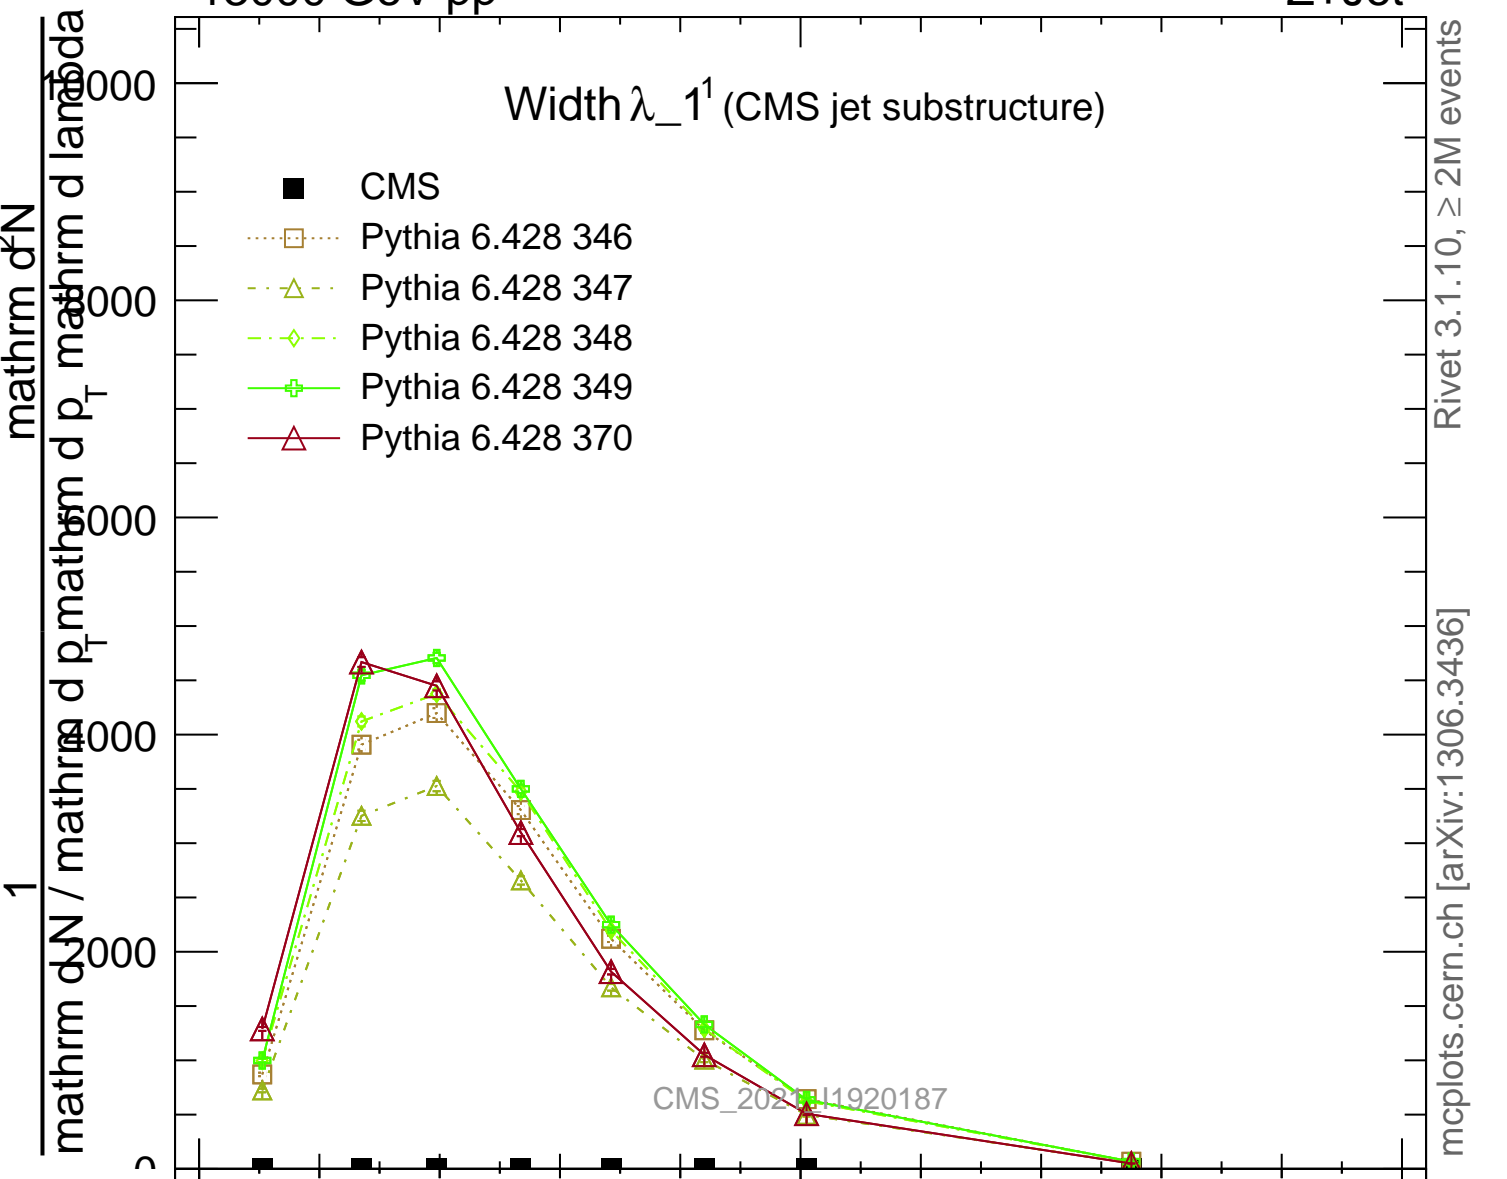

Width  $\lambda_{-1}$  (CMS jet substructure)

- CMS
- Pythia 6.428 346
- △ Pythia 6.428 347
- ◇ Pythia 6.428 348
- ⊕ Pythia 6.428 349
- △ Pythia 6.428 370

Rivet 3.1.10, ≥ 2M events

mcplots.cern.ch [arXiv:1306.3436]