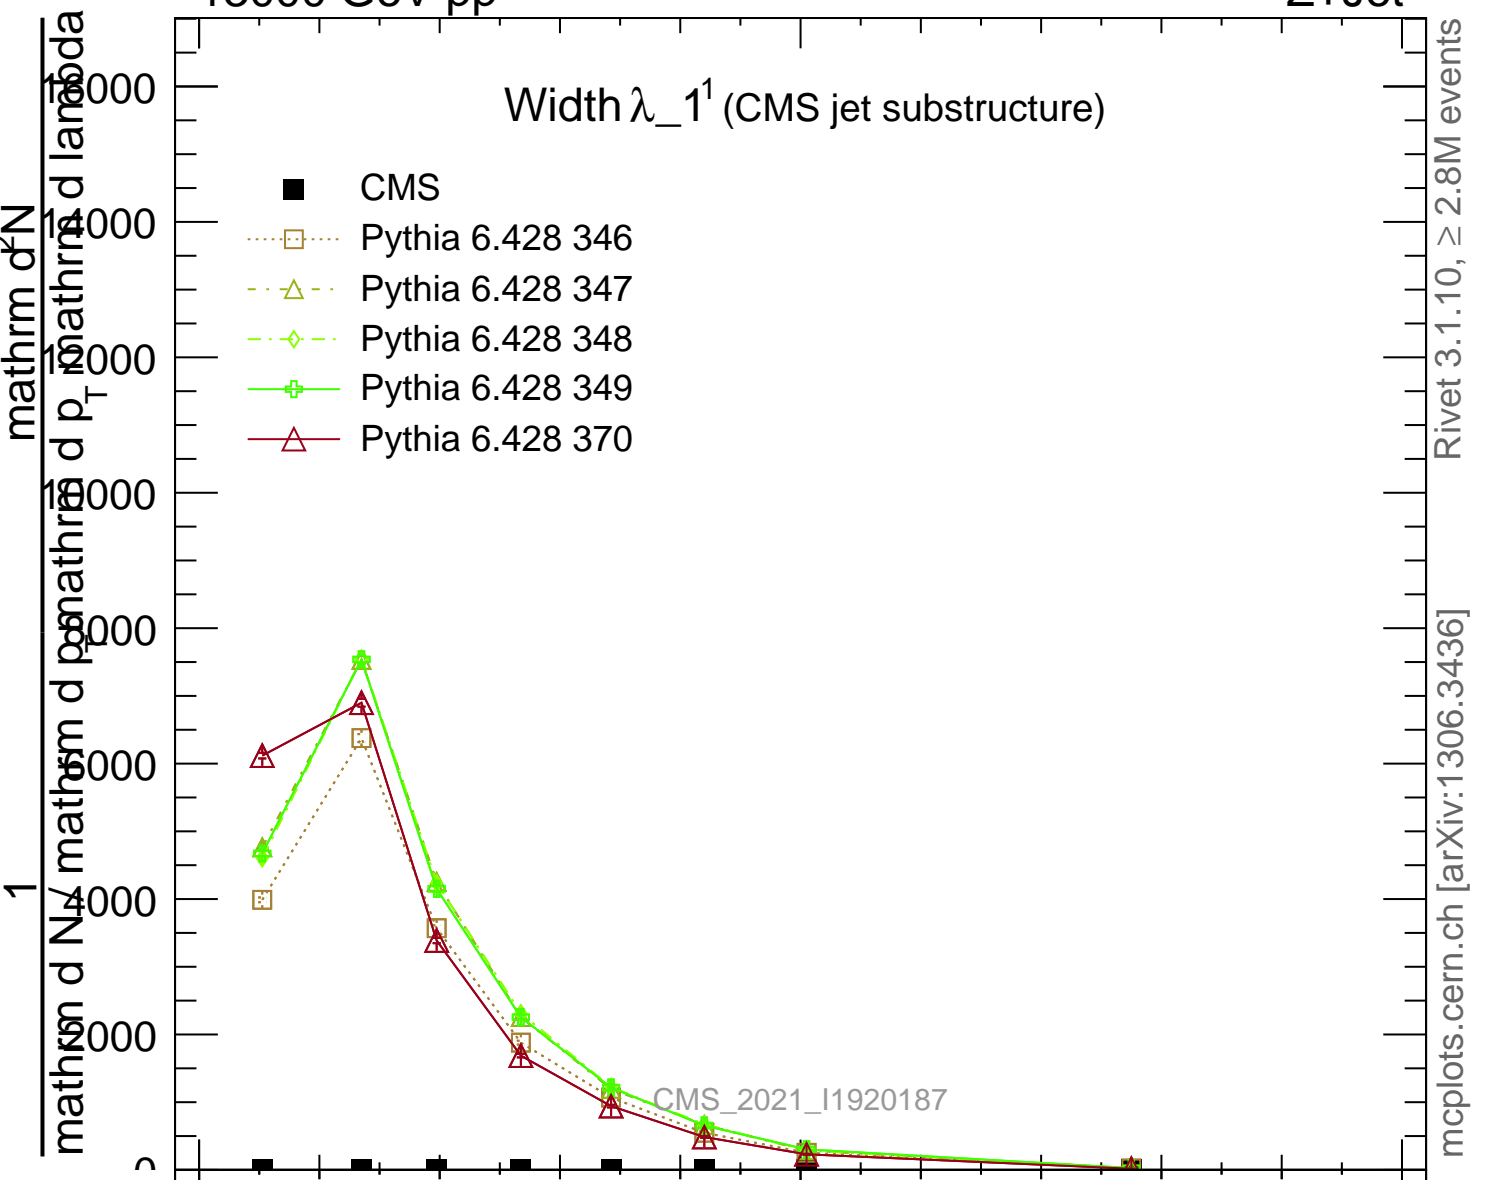

Width  $\lambda_{-1}$  (CMS jet substructure)

- CMS
- Pythia 6.428 346
- △ Pythia 6.428 347
- ◇ Pythia 6.428 348
- ⊕ Pythia 6.428 349
- △ Pythia 6.428 370

Rivet 3.1.10, ≥ 2.8M events

mcplots.cern.ch [arXiv:1306.3436]