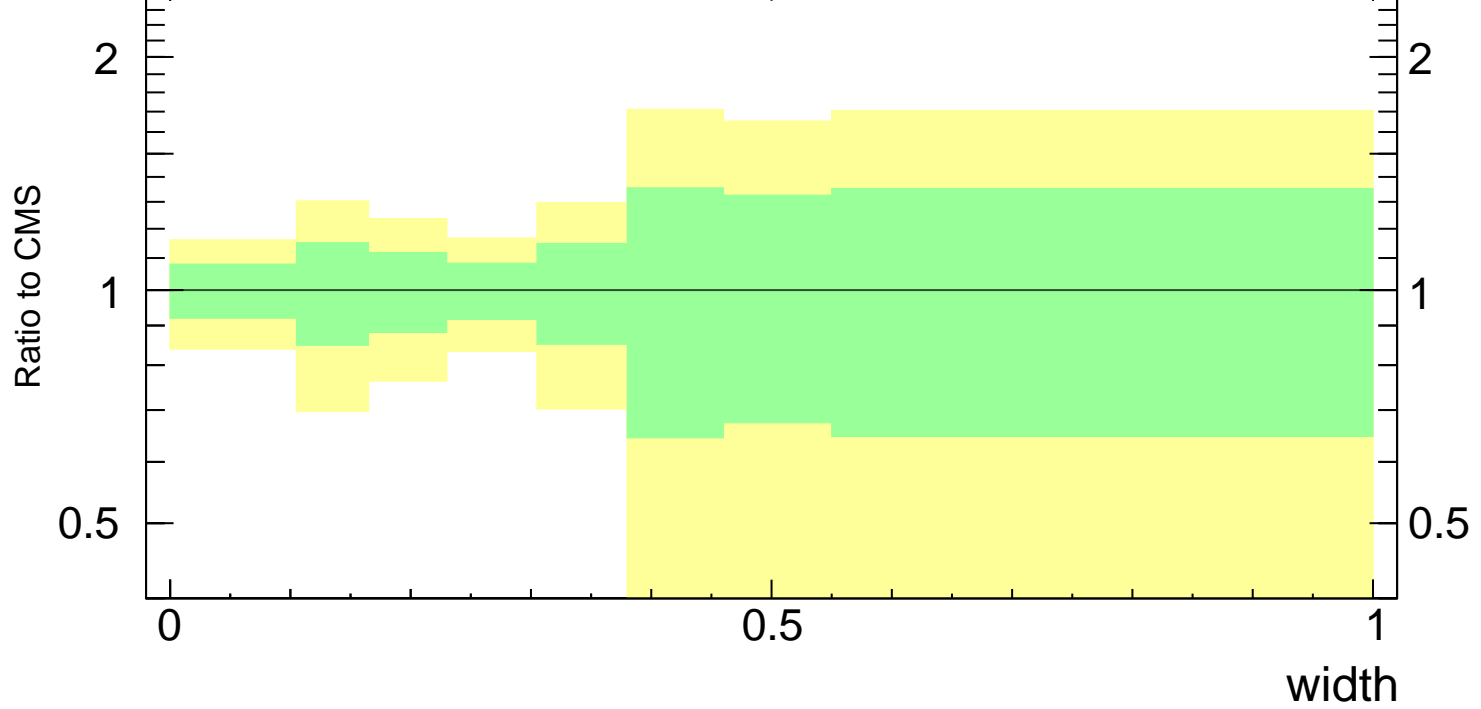

Width  $\lambda_{-1}$  (CMS jet substructure)

- CMS
- Pythia 6.428 346
- △ Pythia 6.428 347
- ◇ Pythia 6.428 348
- ⊕ Pythia 6.428 349
- △ Pythia 6.428 370

Rivet 3.1.10, ≥ 2.8M events

mcplots.cern.ch [arXiv:1306.3436]