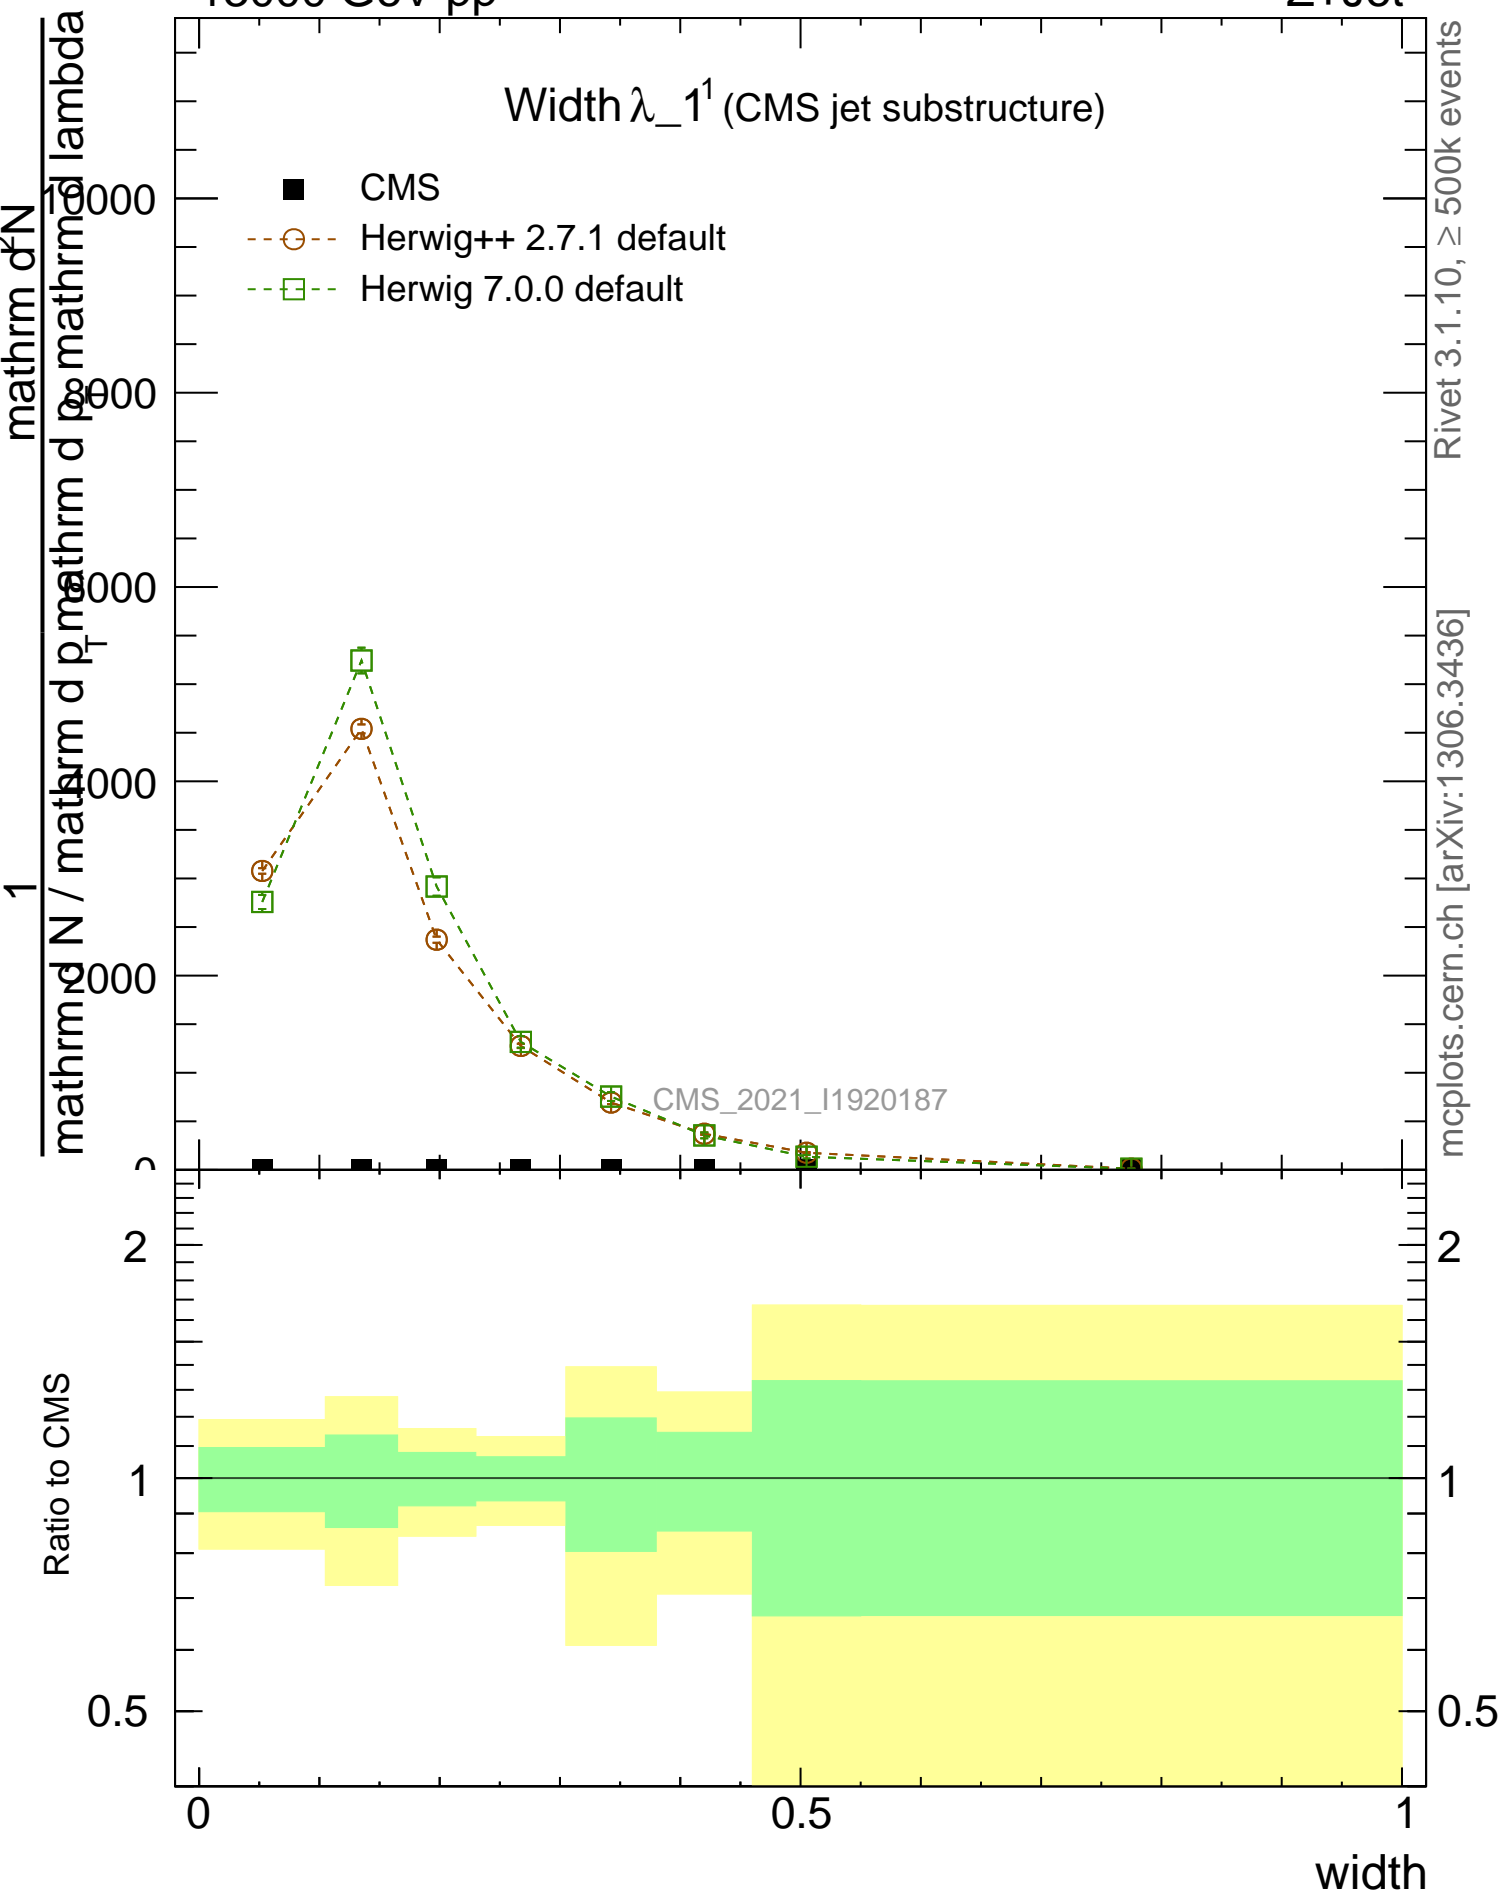

Width  $\lambda_{-1}$  (CMS jet substructure)

- CMS
- Herwig++ 2.7.1 default
- Herwig 7.0.0 default

CMS\_2021\_I1920187