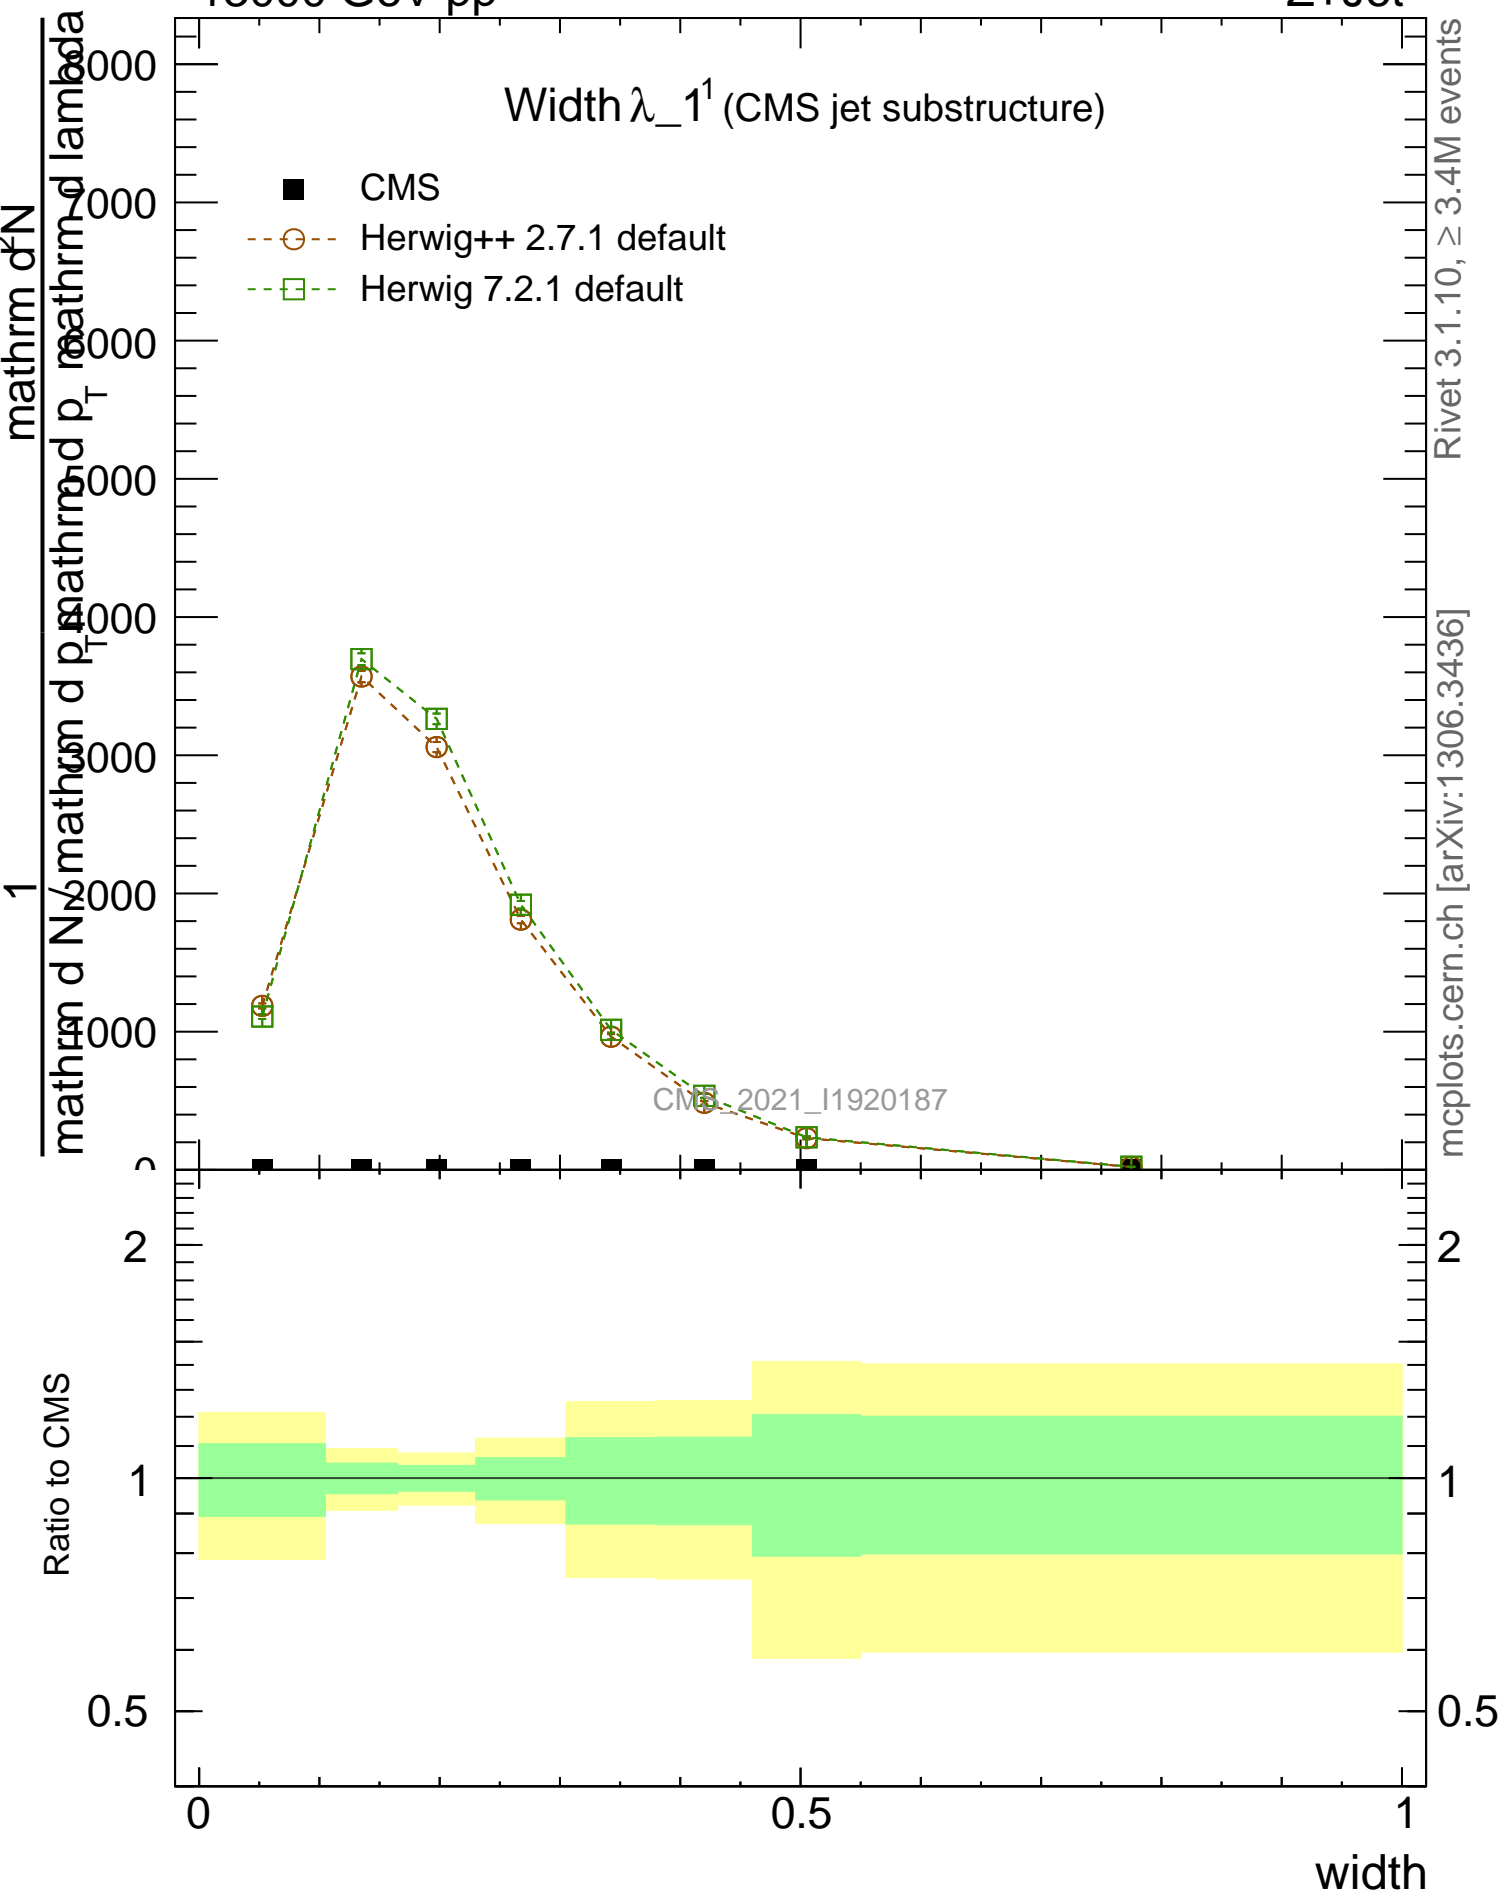

Width  $\lambda_{-1}$  (CMS jet substructure)

- CMS
- Herwig++ 2.7.1 default
- Herwig 7.2.1 default

Rivet 3.1.10,  $\geq 3.4M$  events

mcplots.cern.ch [arXiv:1306.3436]

CMS, 2021\_11920187