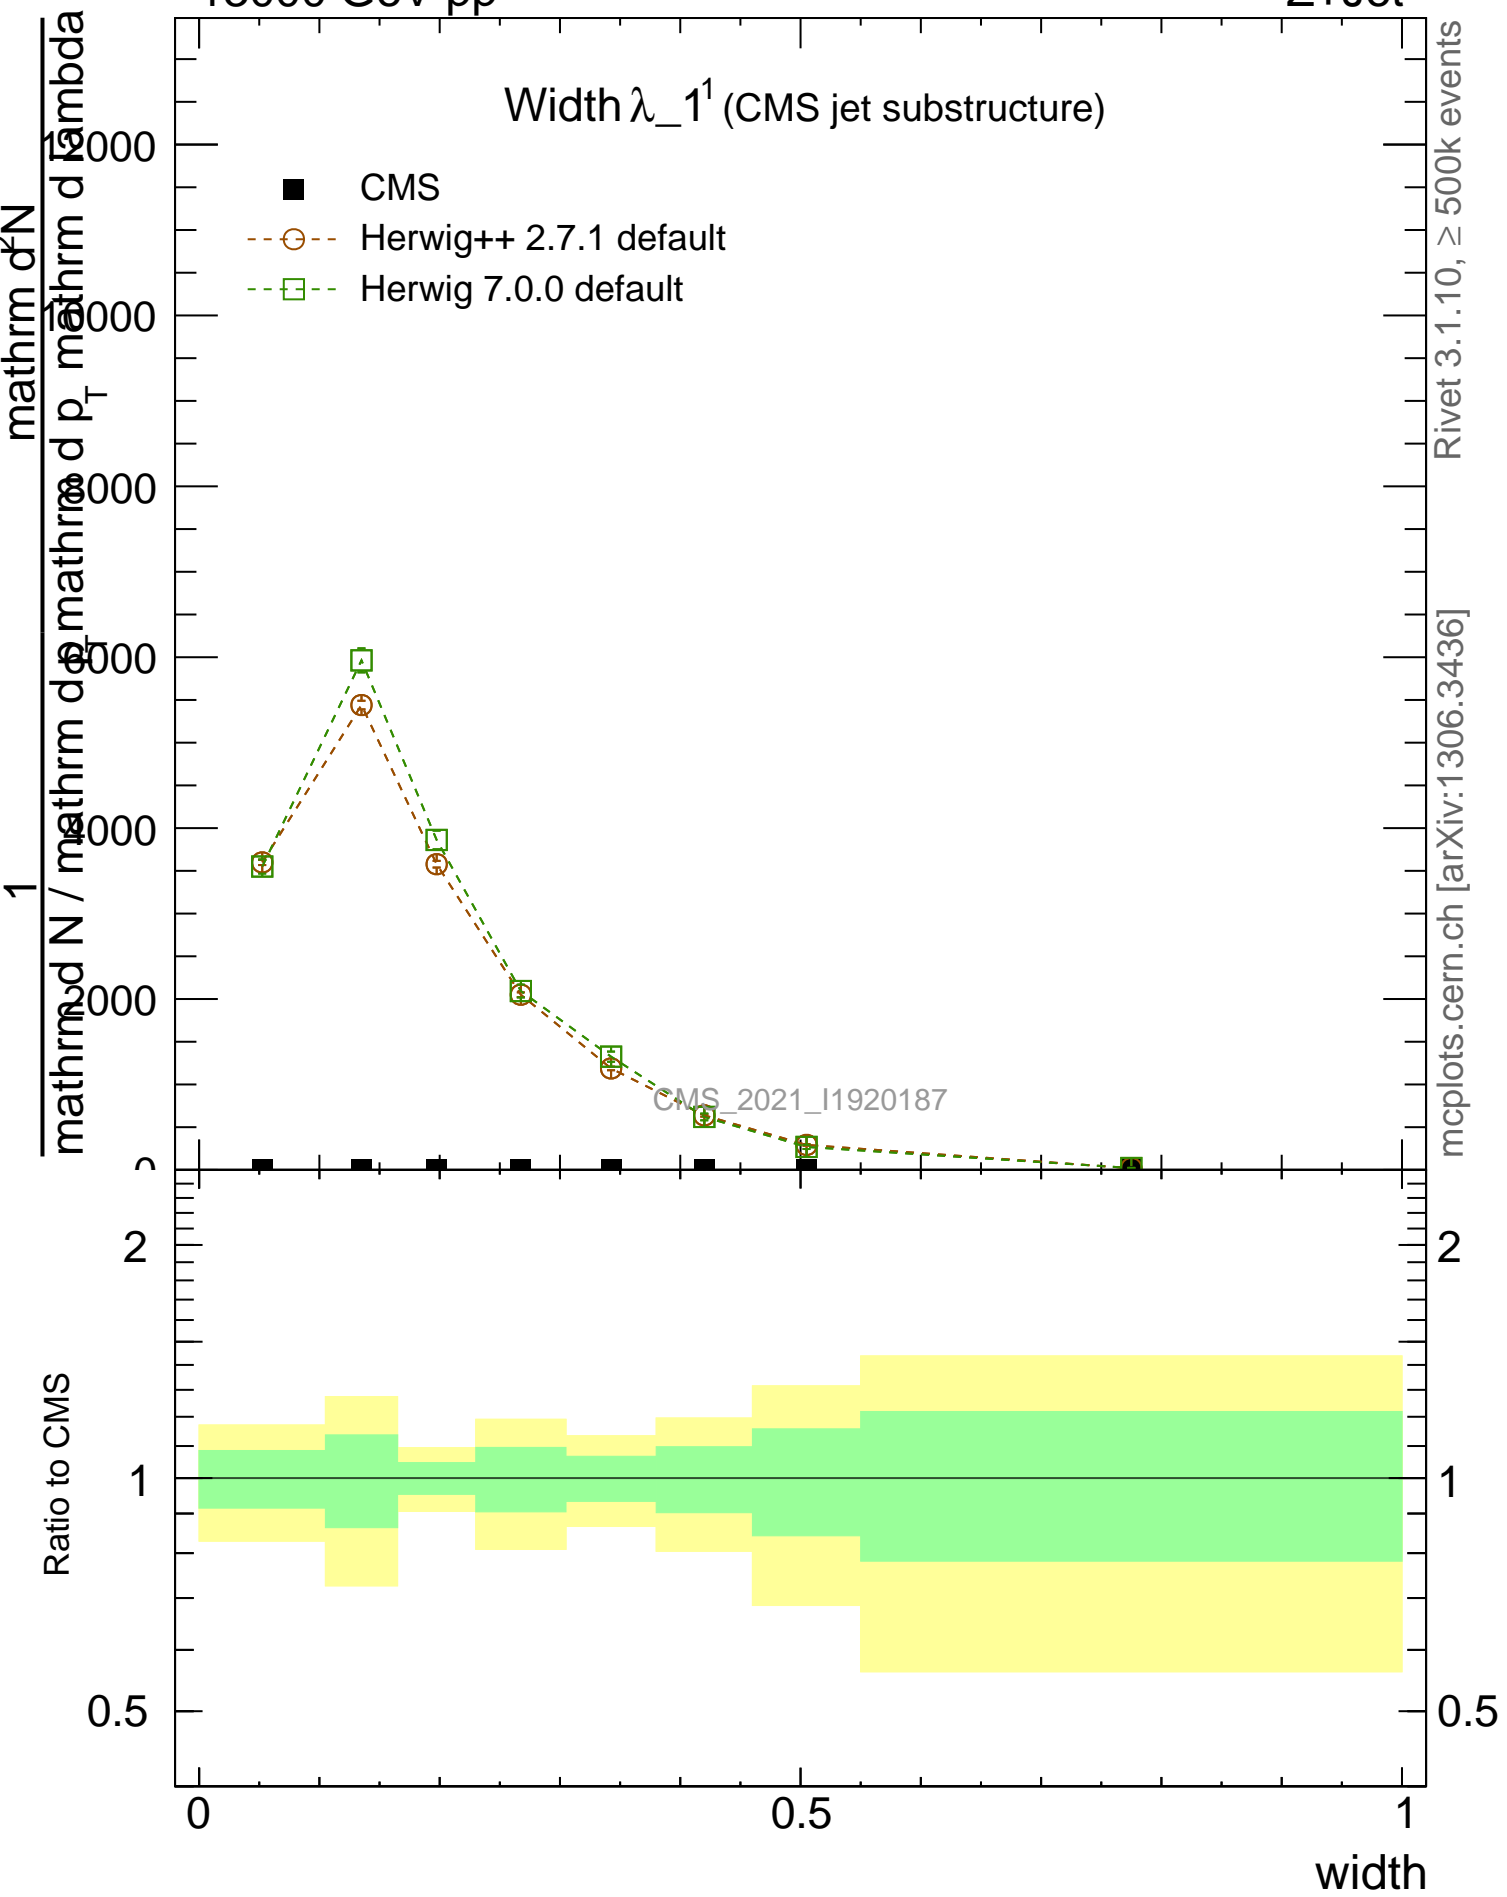

Width λ_{-1}^1 (CMS jet substructure)

- CMS
- Herwig++ 2.7.1 default
- Herwig 7.0.0 default

CMS_2021_11920187