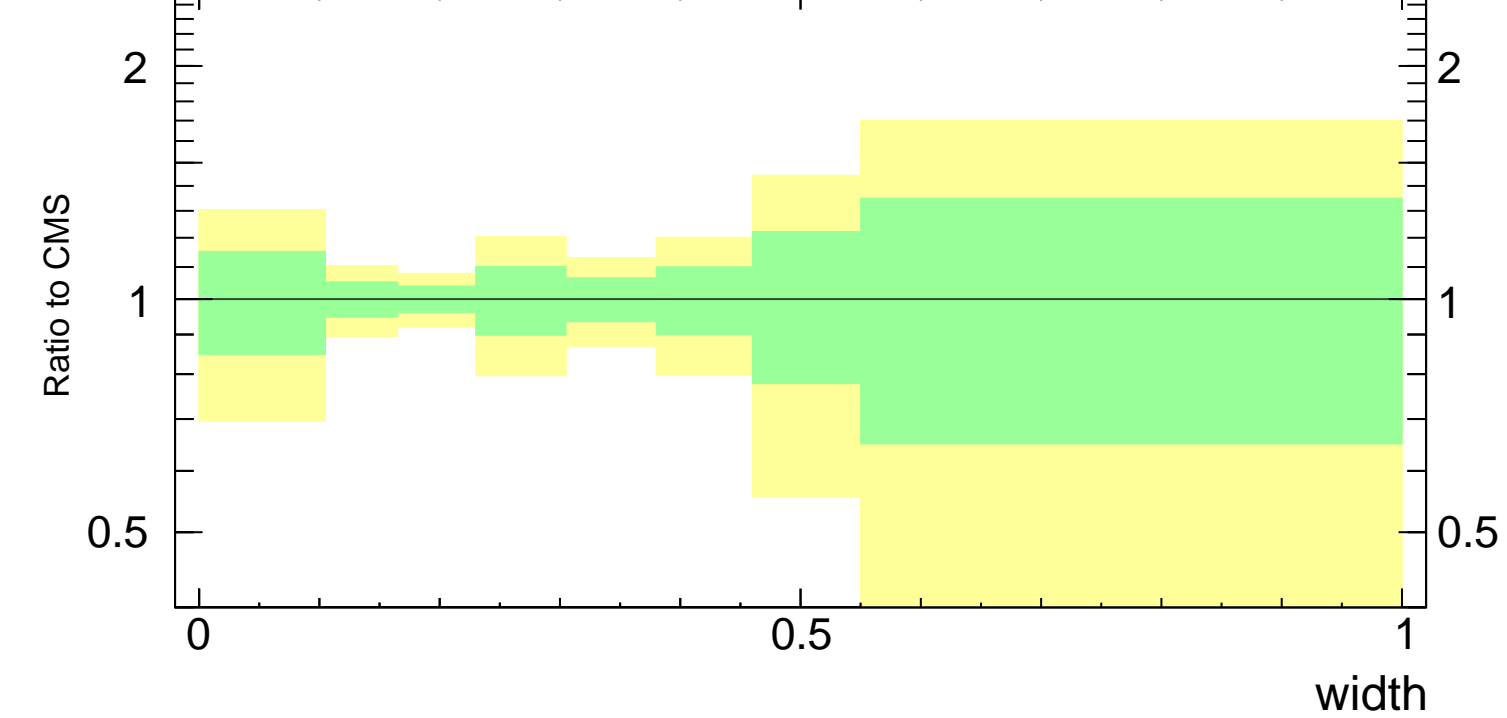

Width  $\lambda_{-1}^1$  (CMS jet substructure)

- CMS
- Herwig++ 2.7.1 default
- Herwig 7.0.0 default

CMS\_20211920187

mcplots.cern.ch [arXiv:1306.3436]

Rivet 3.1.10, ≥ 500k events