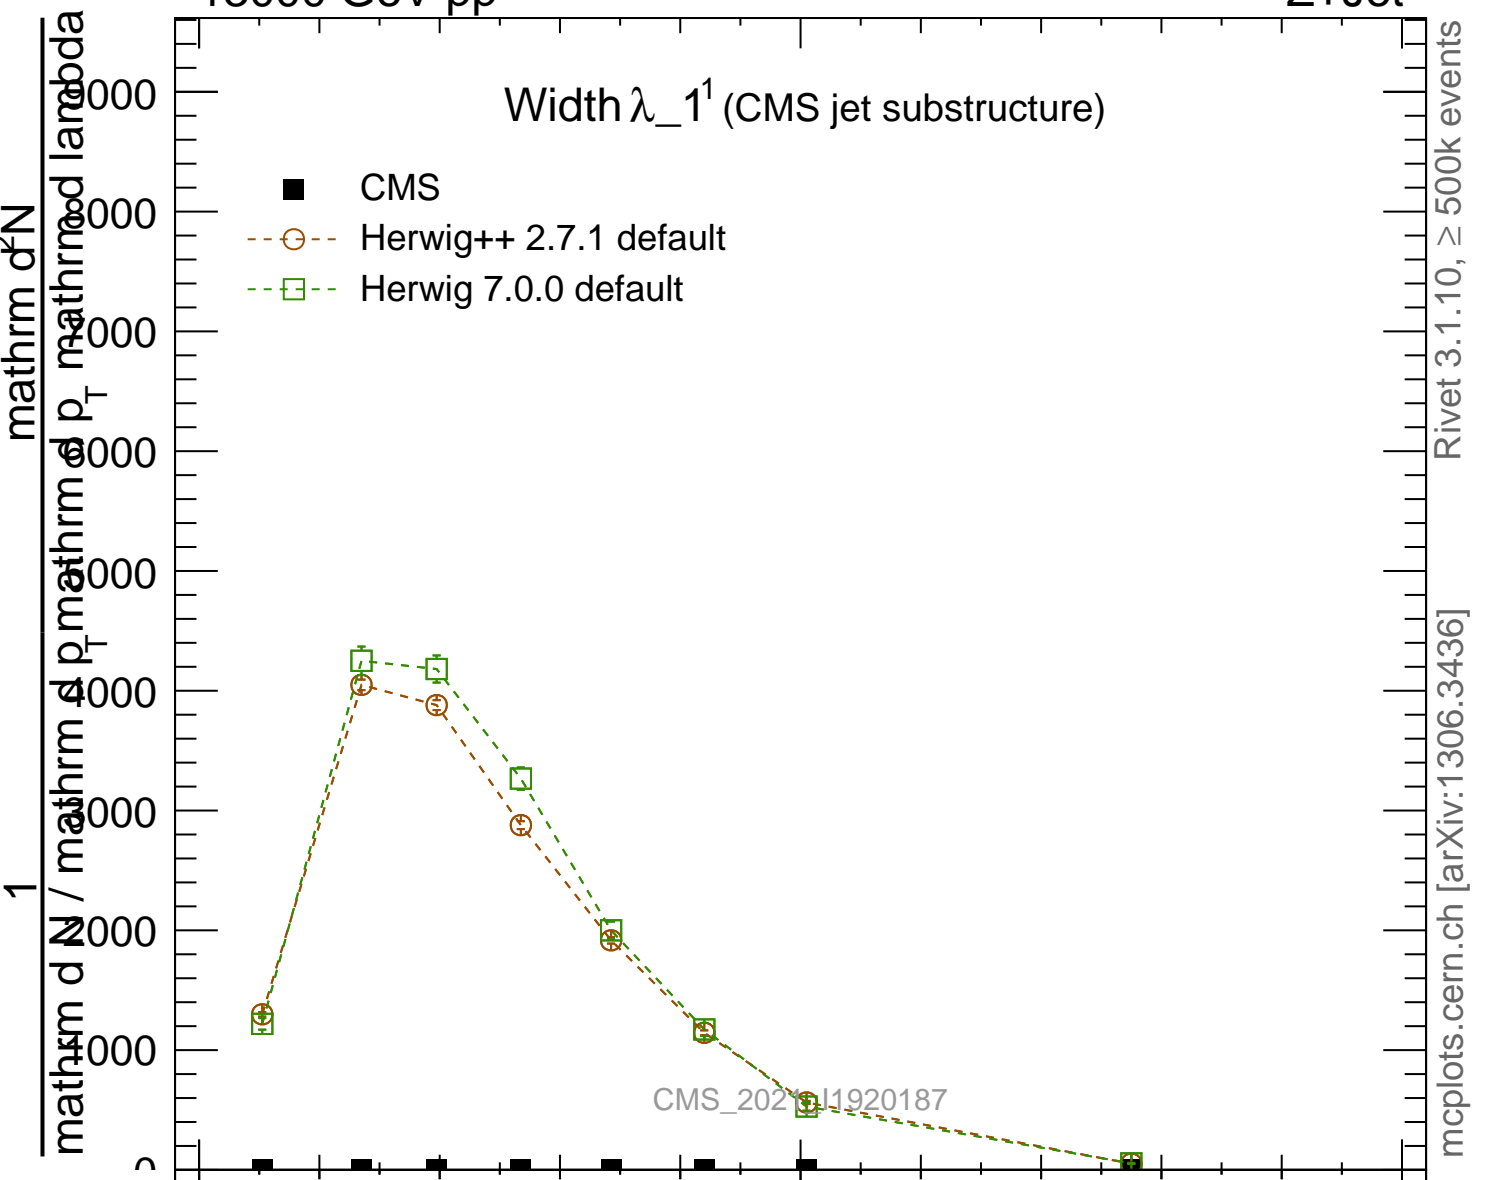

Width  $\lambda_{-1}^1$  (CMS jet substructure)

- CMS
- Herwig++ 2.7.1 default
- Herwig 7.0.0 default

CMS\_20211920187

mcplots.cern.ch [arXiv:1306.3436]

Rivet 3.1.10, ≥ 500k events