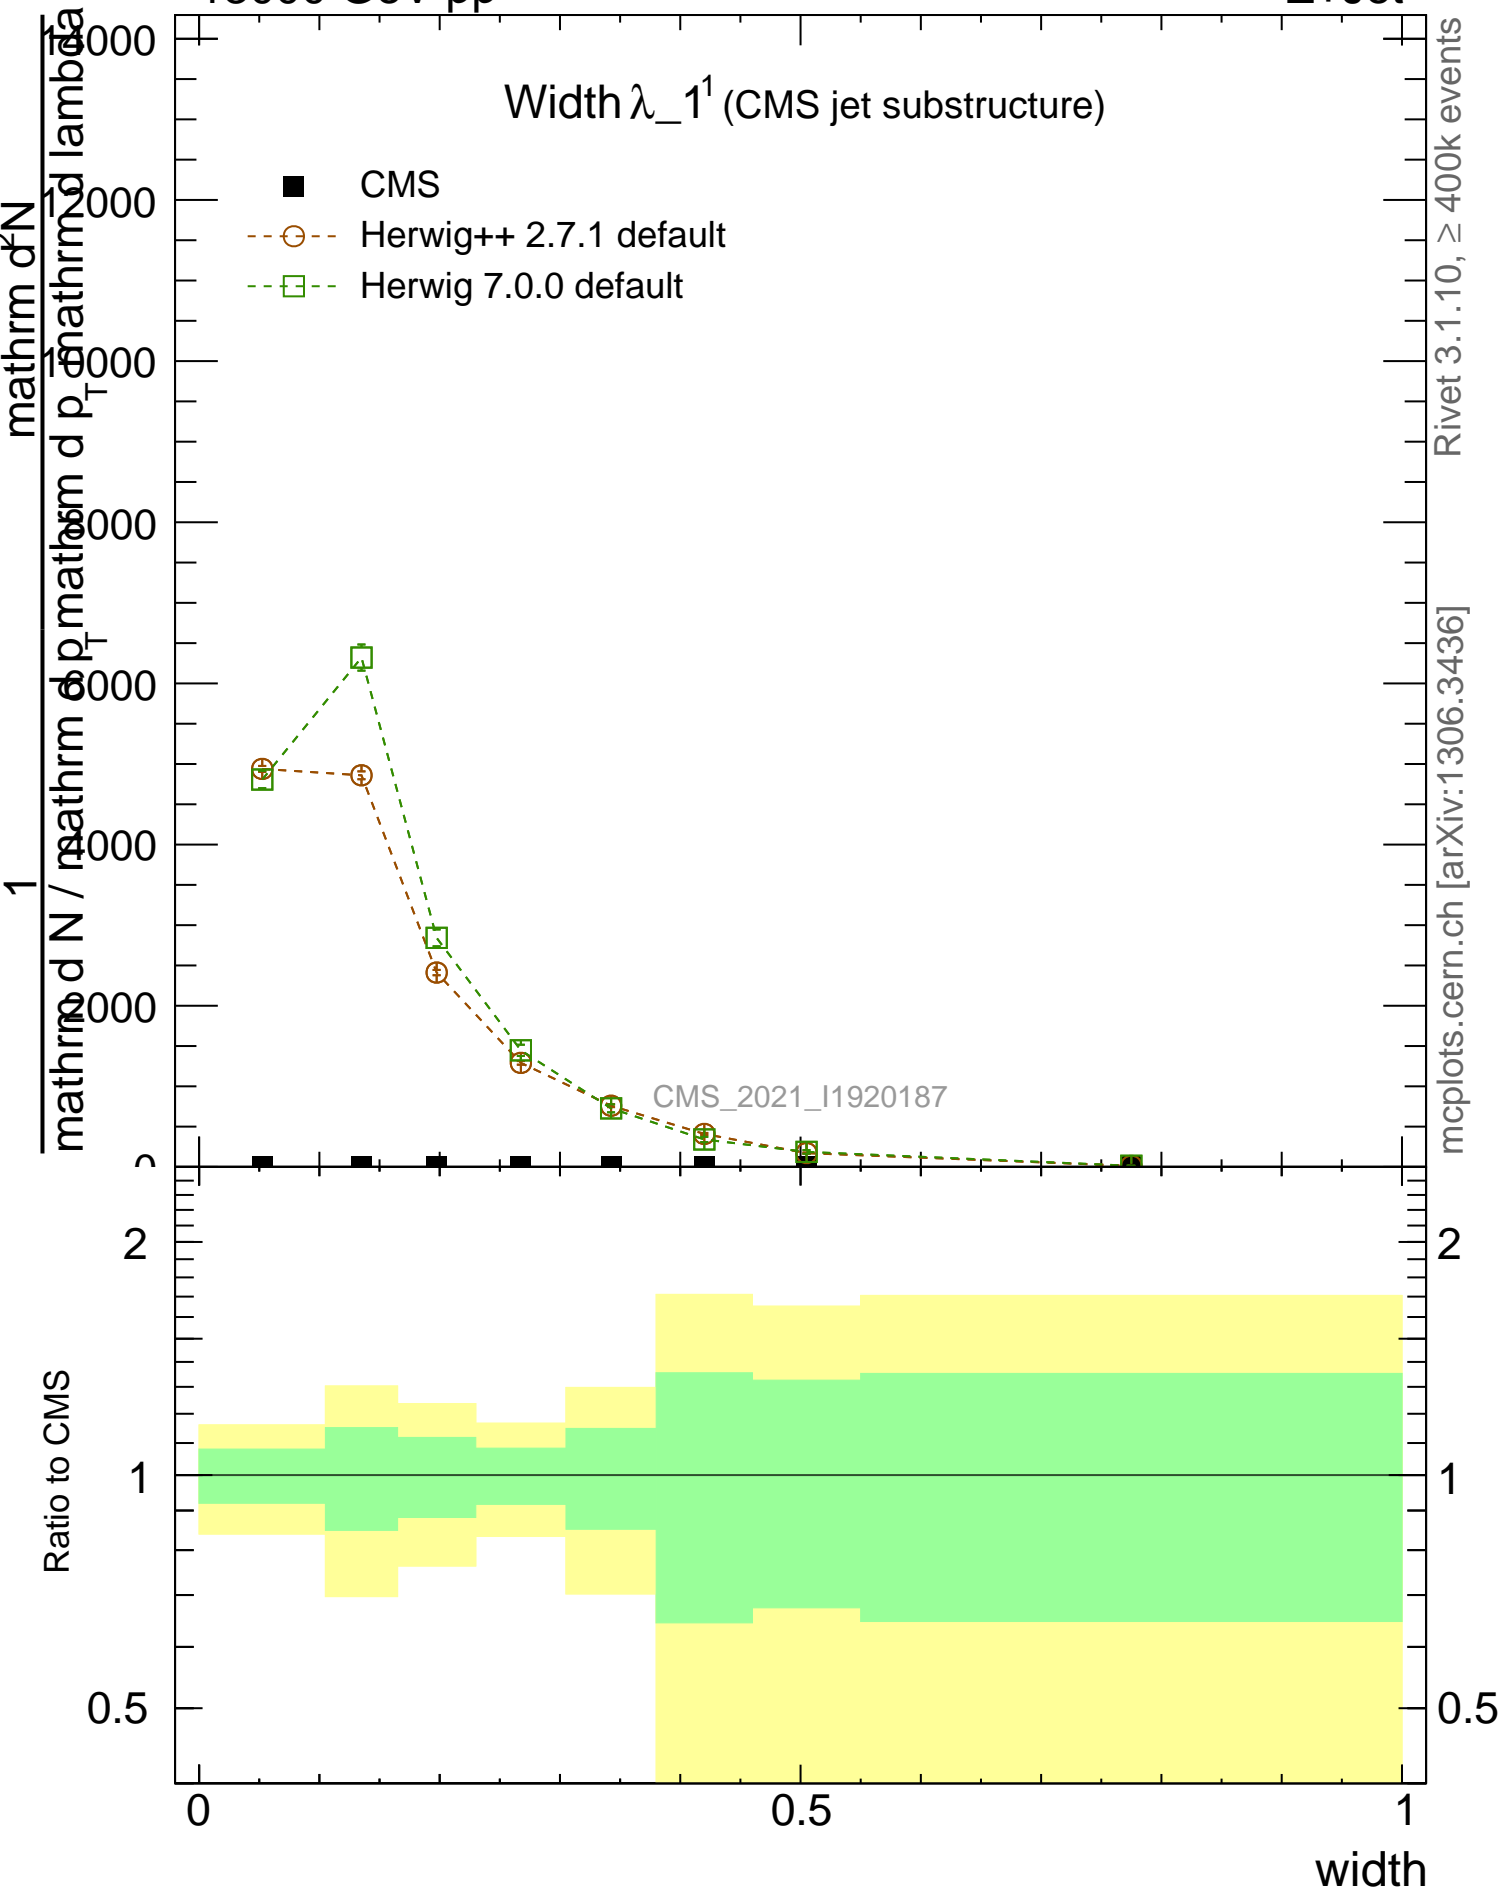

Width  $\lambda_{-1}$  (CMS jet substructure)

- CMS
- Herwig++ 2.7.1 default
- Herwig 7.0.0 default

CMS\_2021\_I1920187