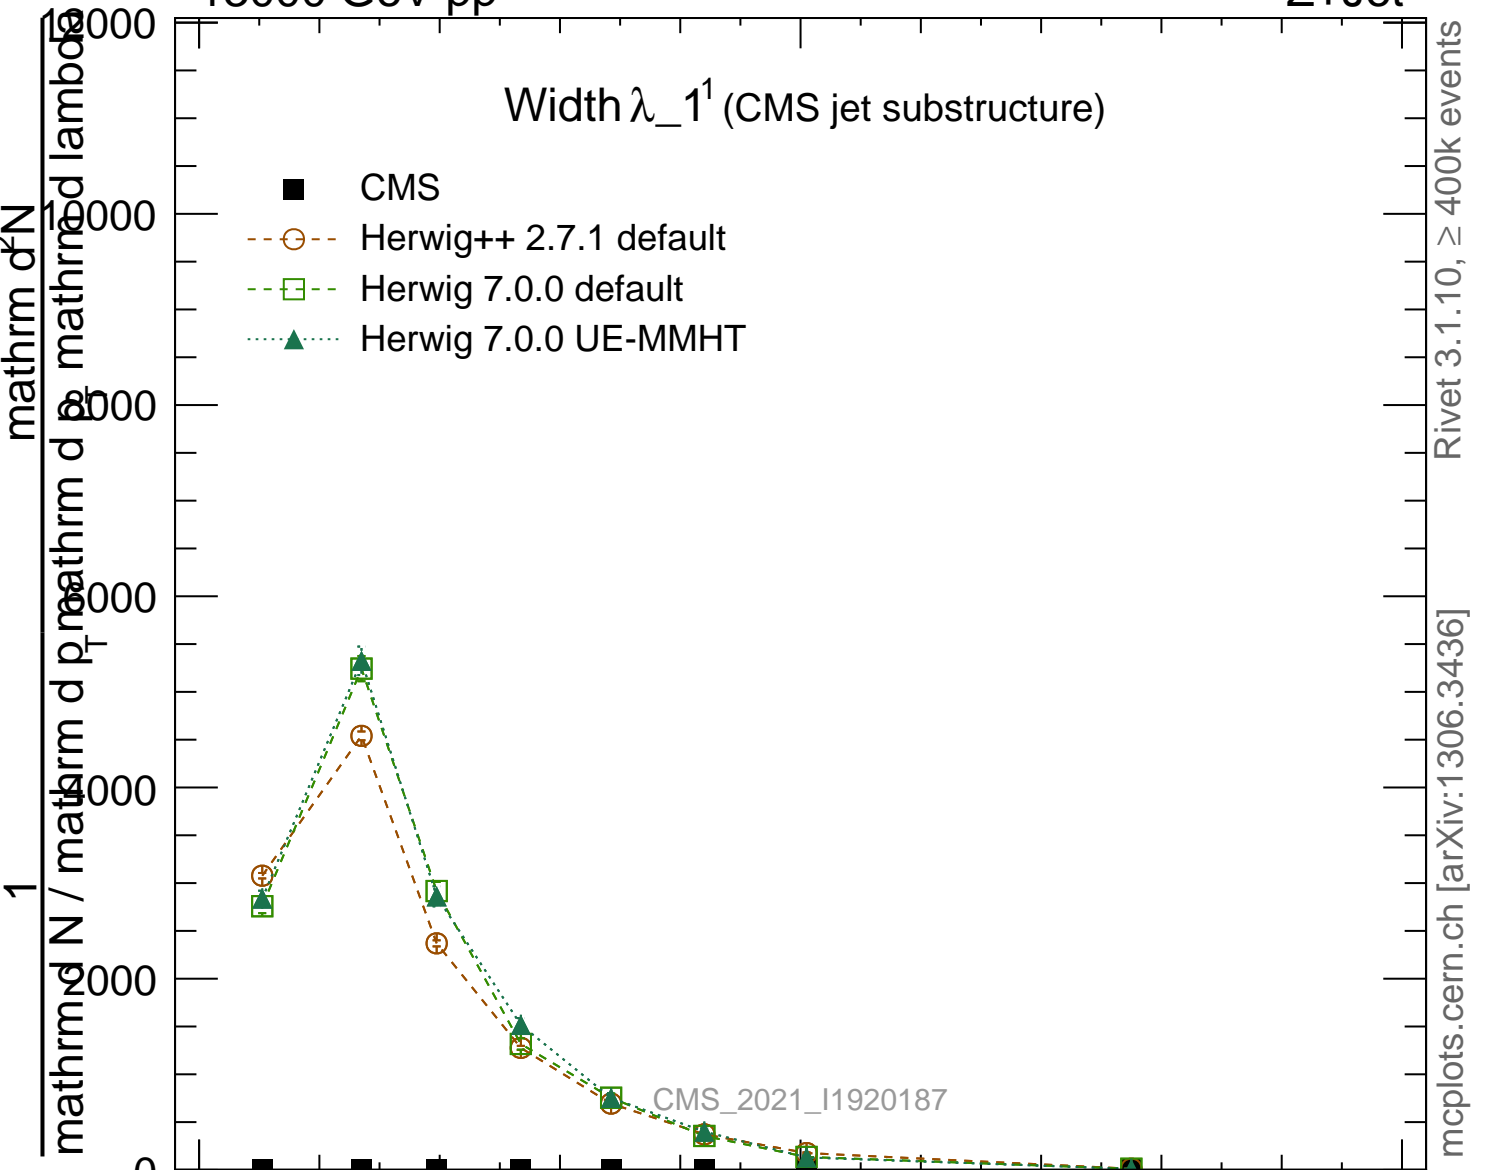

Width λ_{-1} (CMS jet substructure)

- CMS
- Herwig++ 2.7.1 default
- Herwig 7.0.0 default
- ▲- Herwig 7.0.0 UE-MMHT

Rivet 3.1.10, ≥ 400k events

mcplots.cern.ch [arXiv:1306.3436]

2

1

0.5

width