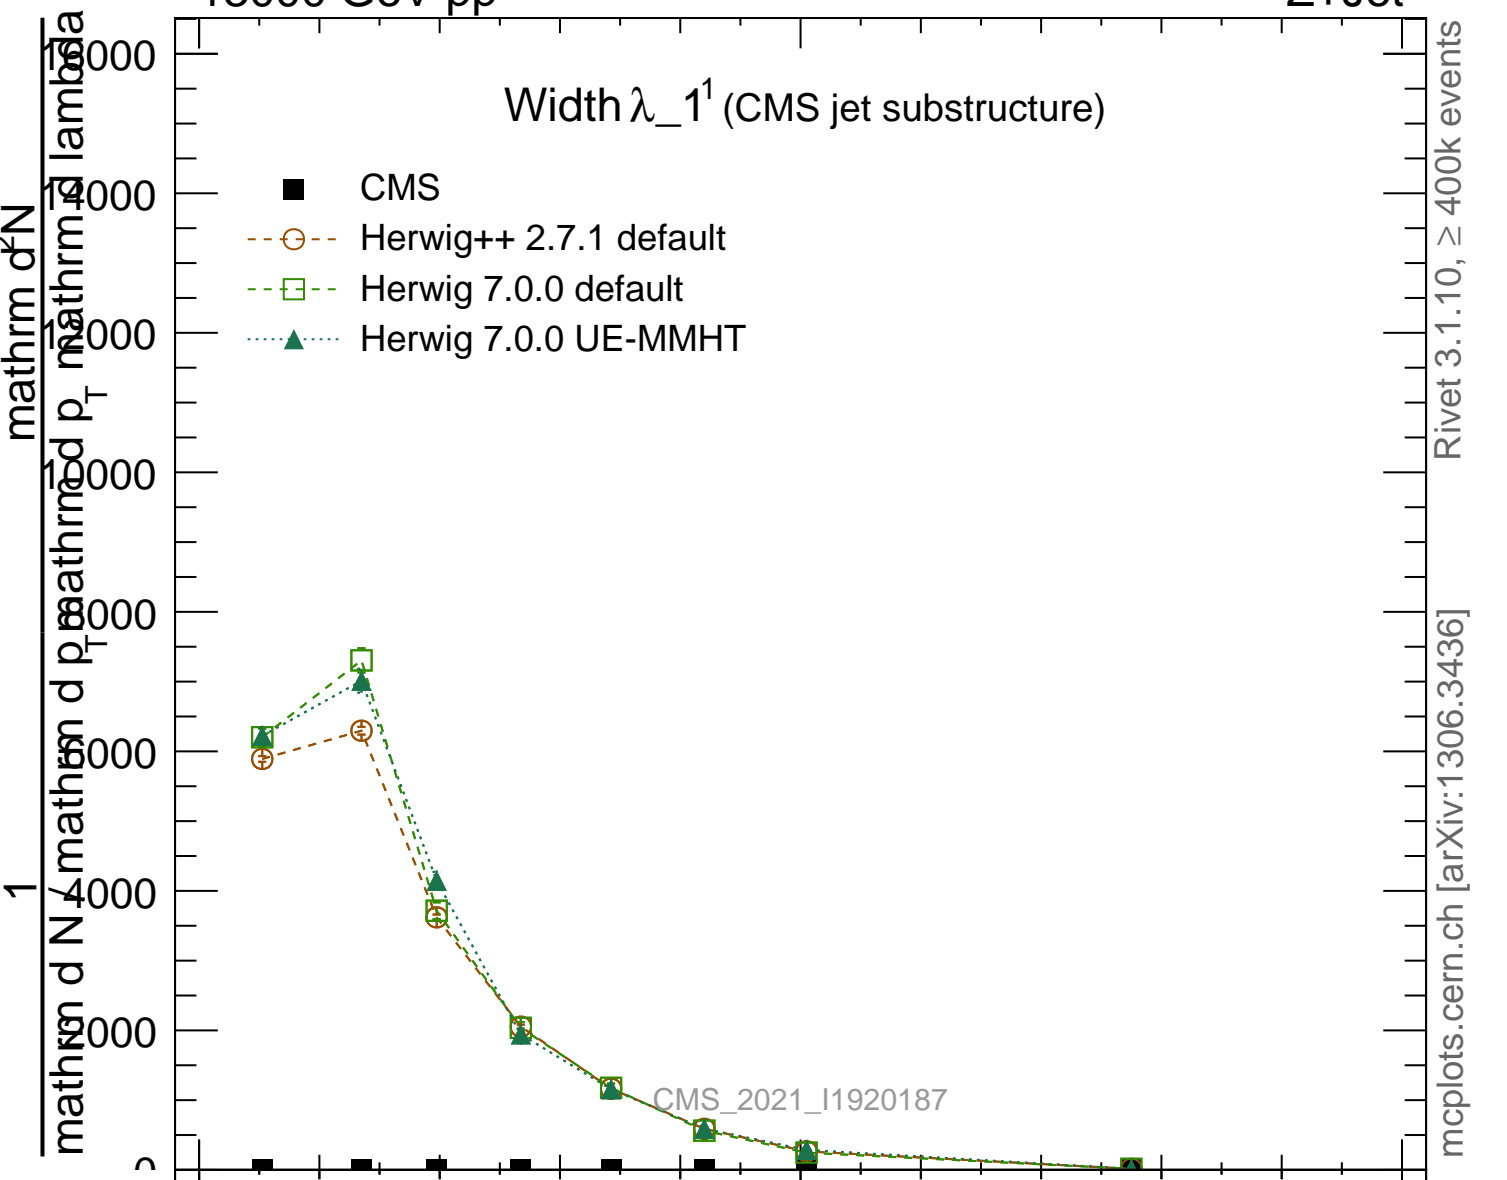

Width λ_{-1}^1 (CMS jet substructure)

- CMS
- Herwig++ 2.7.1 default
- Herwig 7.0.0 default
- ▲- Herwig 7.0.0 UE-MMHT

Rivet 3.1.10, ≥ 400k events
mcplots.cern.ch [arXiv:1306.3436]

CMS_2021_I1920187