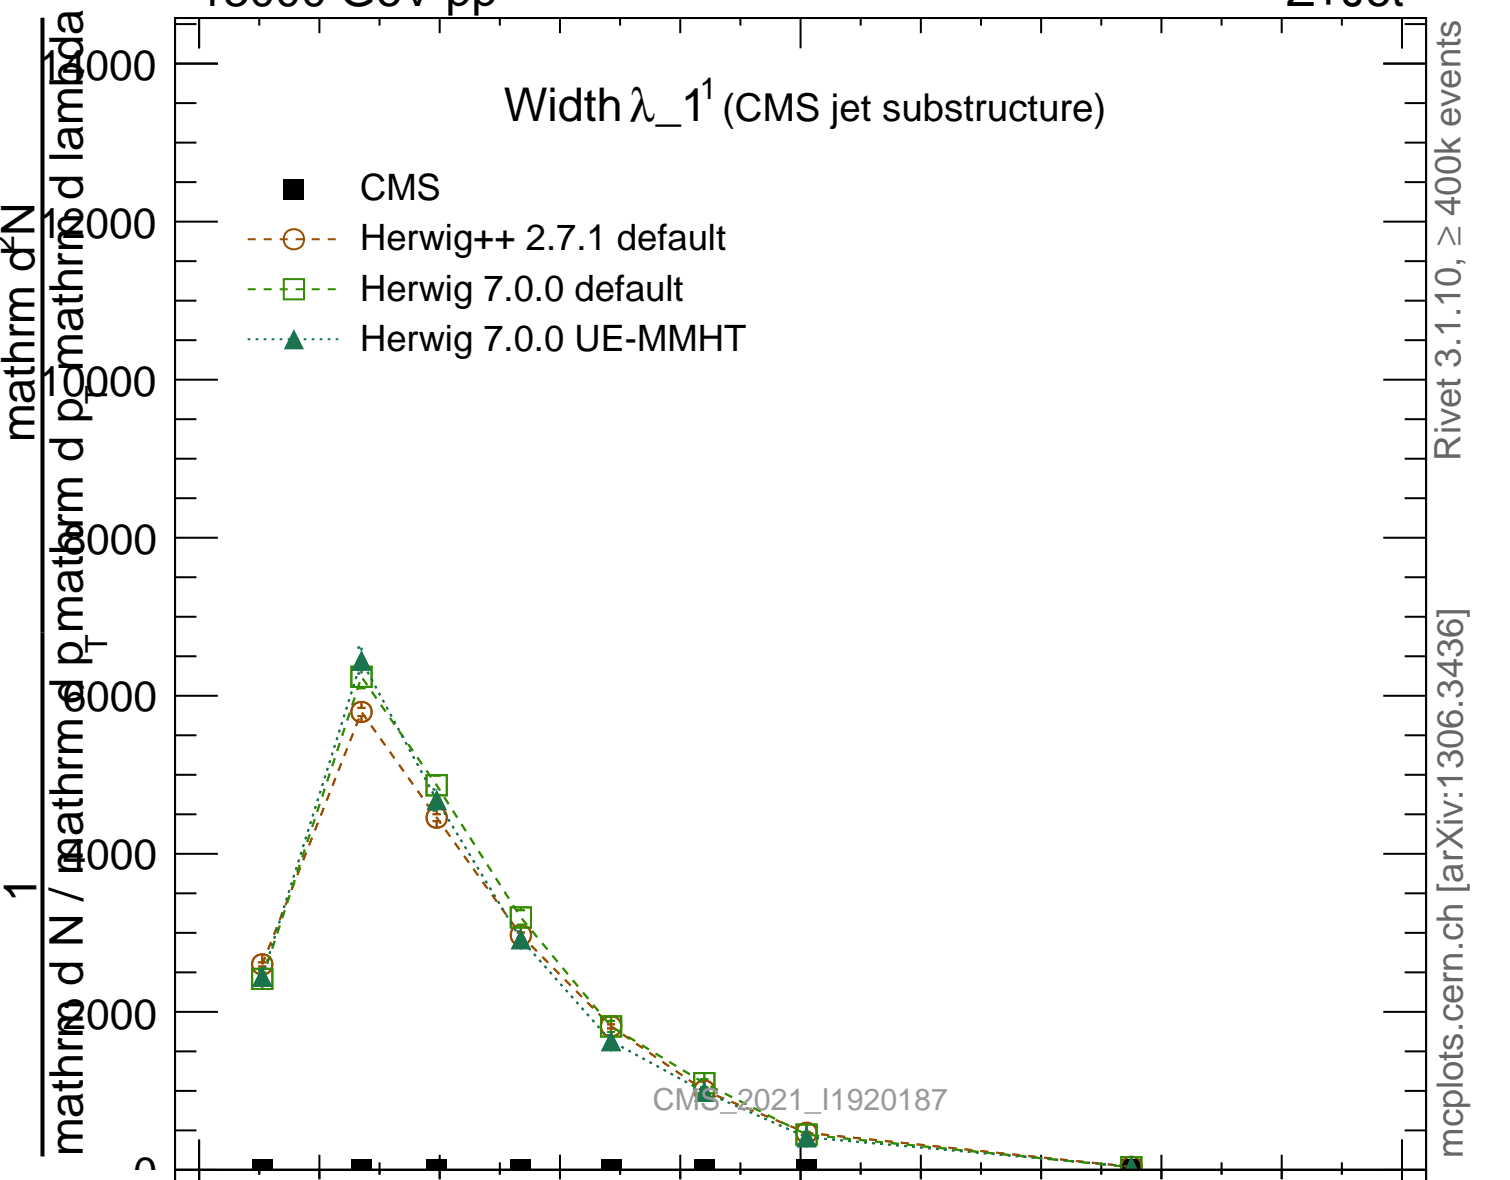

Width λ_{-1}^1 (CMS jet substructure)

- CMS
- Herwig++ 2.7.1 default
- Herwig 7.0.0 default
- ▲- Herwig 7.0.0 UE-MMHT

Rivet 3.1.10, ≥ 400k events

mcplots.cern.ch [arXiv:1306.3436]

CMS_2021_11920187