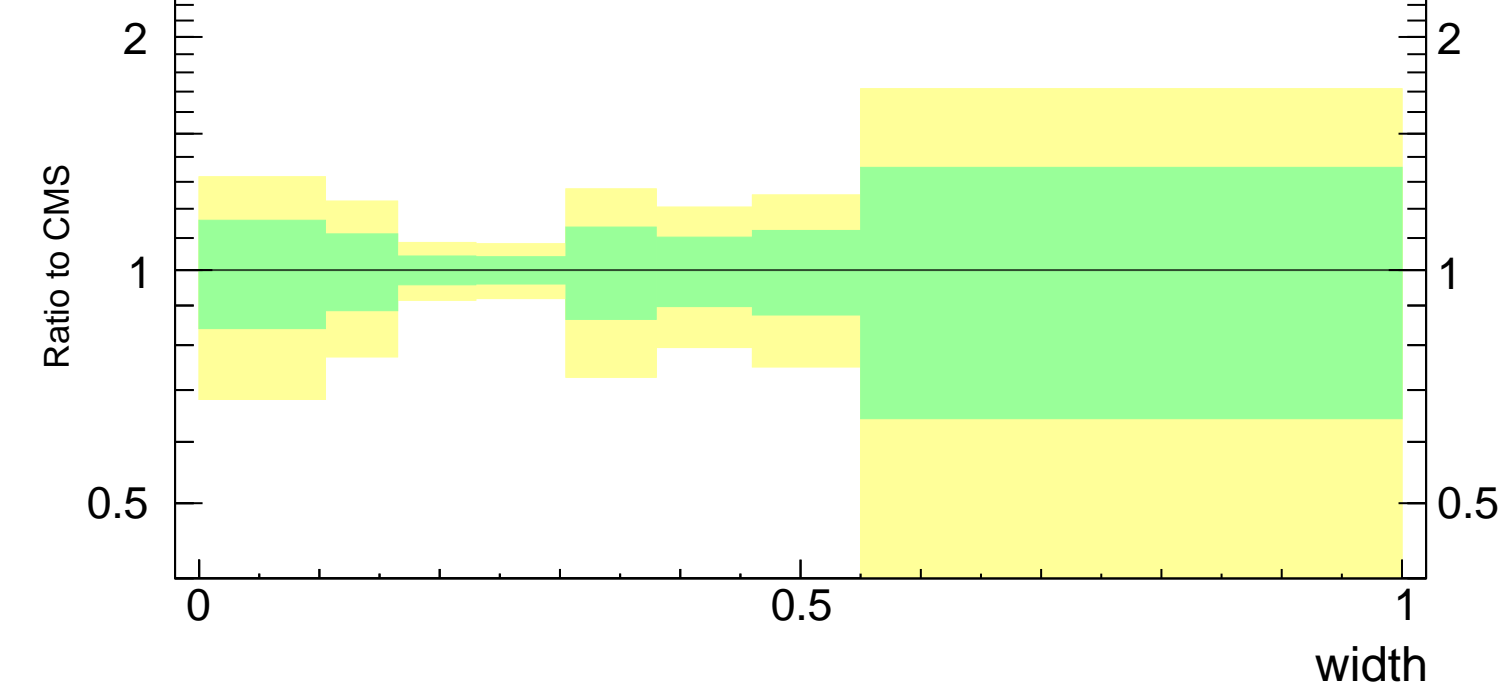

Width λ_{-1}^1 (CMS jet substructure)

- CMS
- Herwig++ 2.7.1 default
- Herwig 7.0.0 default
- ▲- Herwig 7.0.0 UE-MMHT

Rivet 3.1.10, ≥ 400k events

mcplots.cern.ch [arXiv:1306.3436]

CMS_2021_11920187