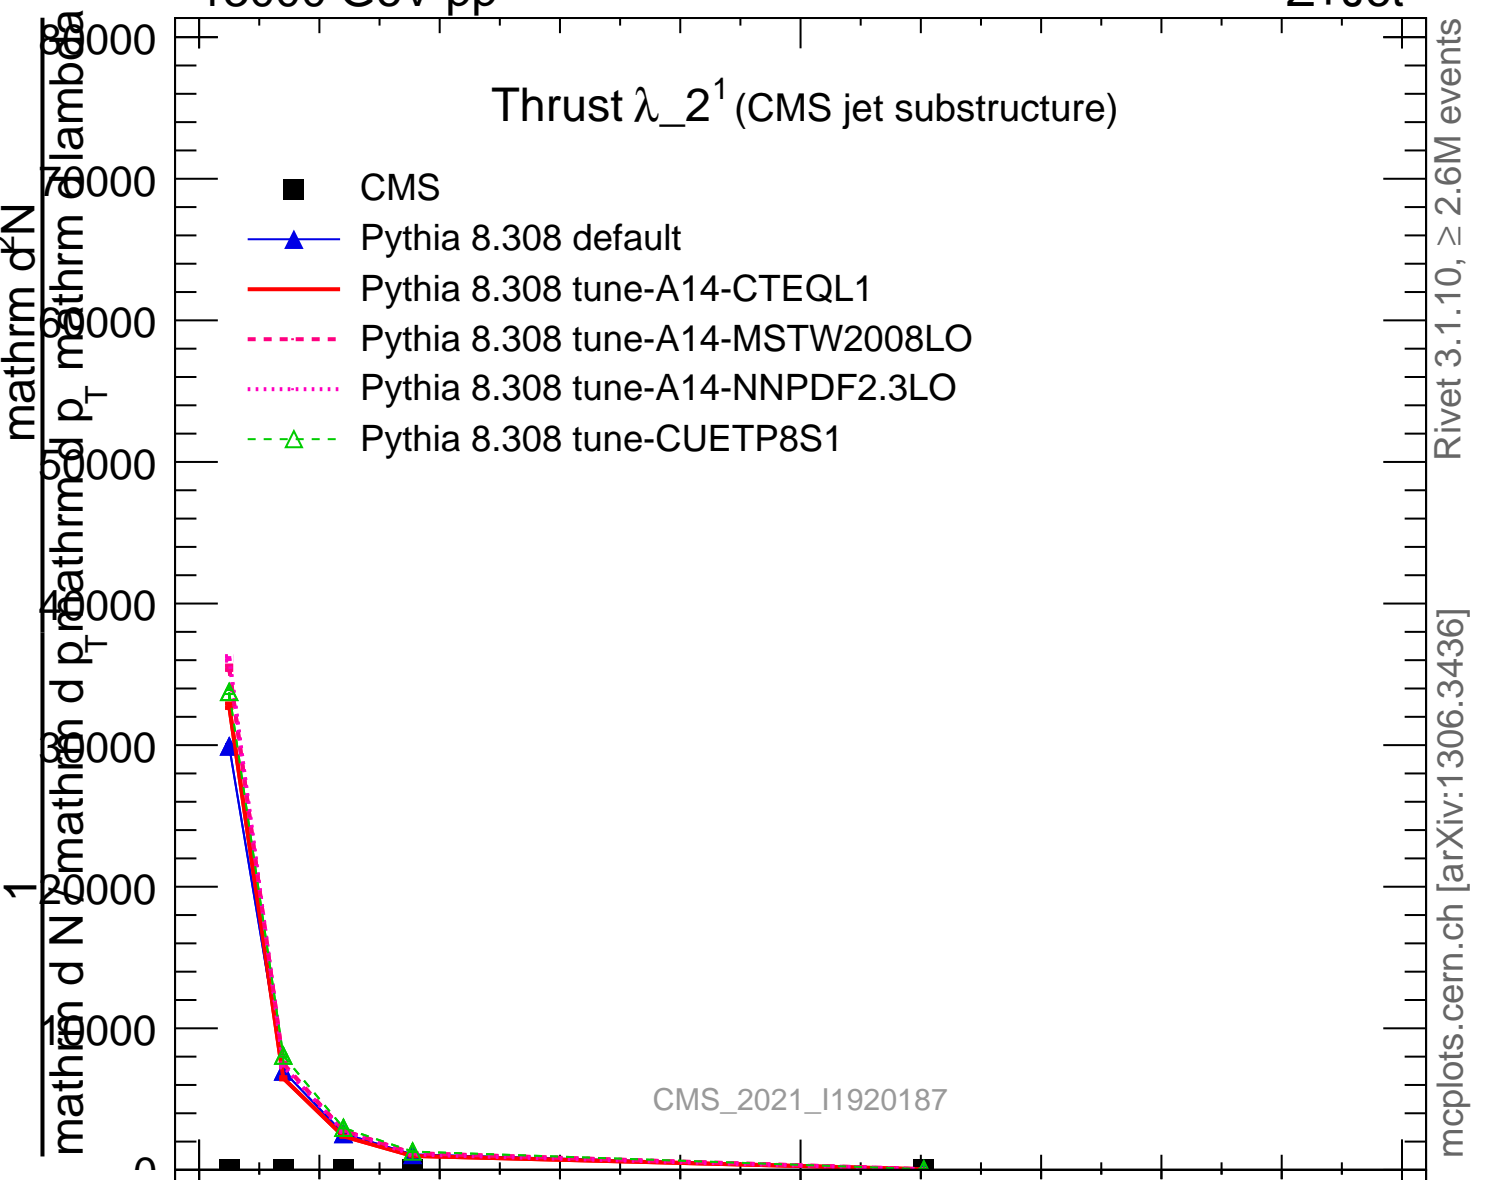

Thrust λ_{2^1} (CMS jet substructure)

- CMS
- ▲ Pythia 8.308 default
- Pythia 8.308 tune-A14-CTEQL1
- - - Pythia 8.308 tune-A14-MSTW2008LO
- ⋯ Pythia 8.308 tune-A14-NNPDF2.3LO
- - Δ Pythia 8.308 tune-CUETP8S1

CMS_2021_I1920187

Rivet 3.1.10, ≥ 2.6M events
mcplots.cern.ch [arXiv:1306.3436]