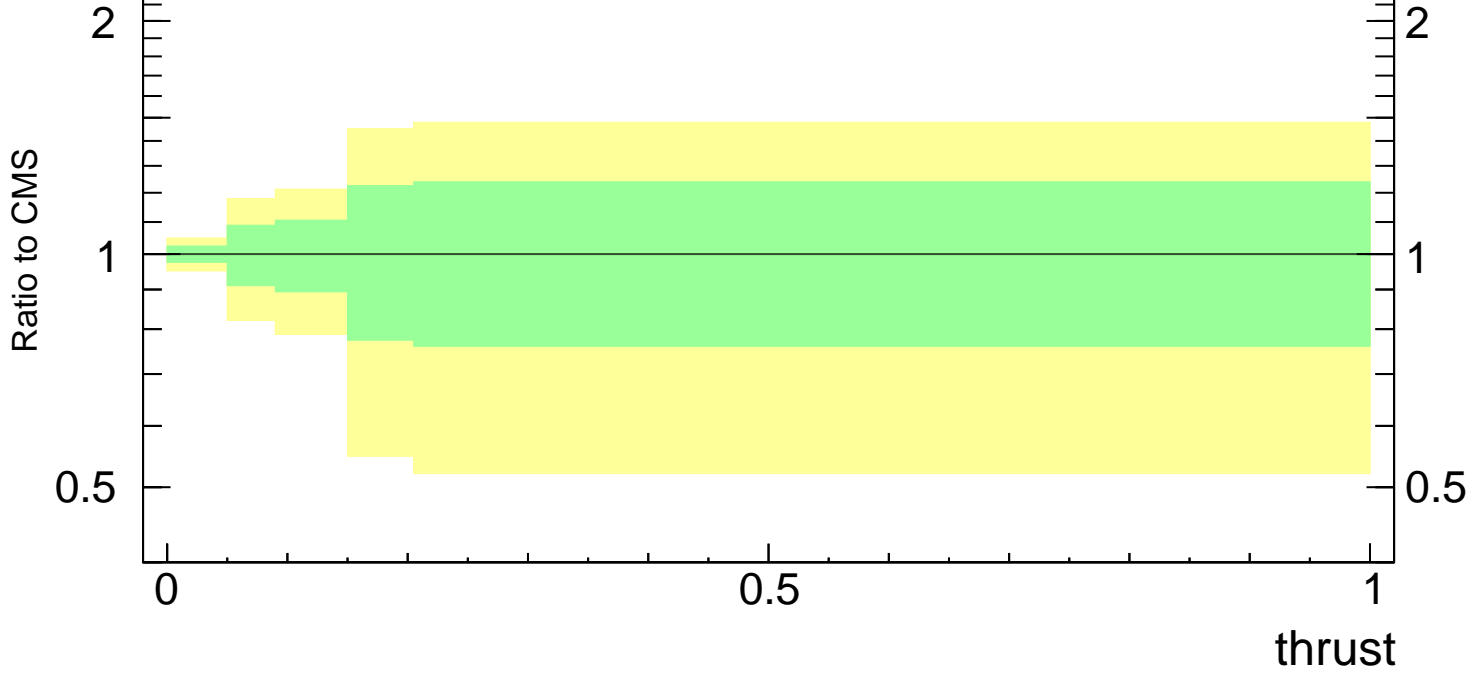

Thrust λ_{2^1} (CMS jet substructure)

- CMS
- ▲ Pythia 8.308 default
- Pythia 8.308 tune-A14-CTEQL1
- - - Pythia 8.308 tune-A14-MSTW2008LO
- ⋯ Pythia 8.308 tune-A14-NNPDF2.3LO
- - Δ Pythia 8.308 tune-CUETP8S1

CMS_2021_I1920187

Rivet 3.1.10, ≥ 2.6M events
mcplots.cern.ch [arXiv:1306.3436]