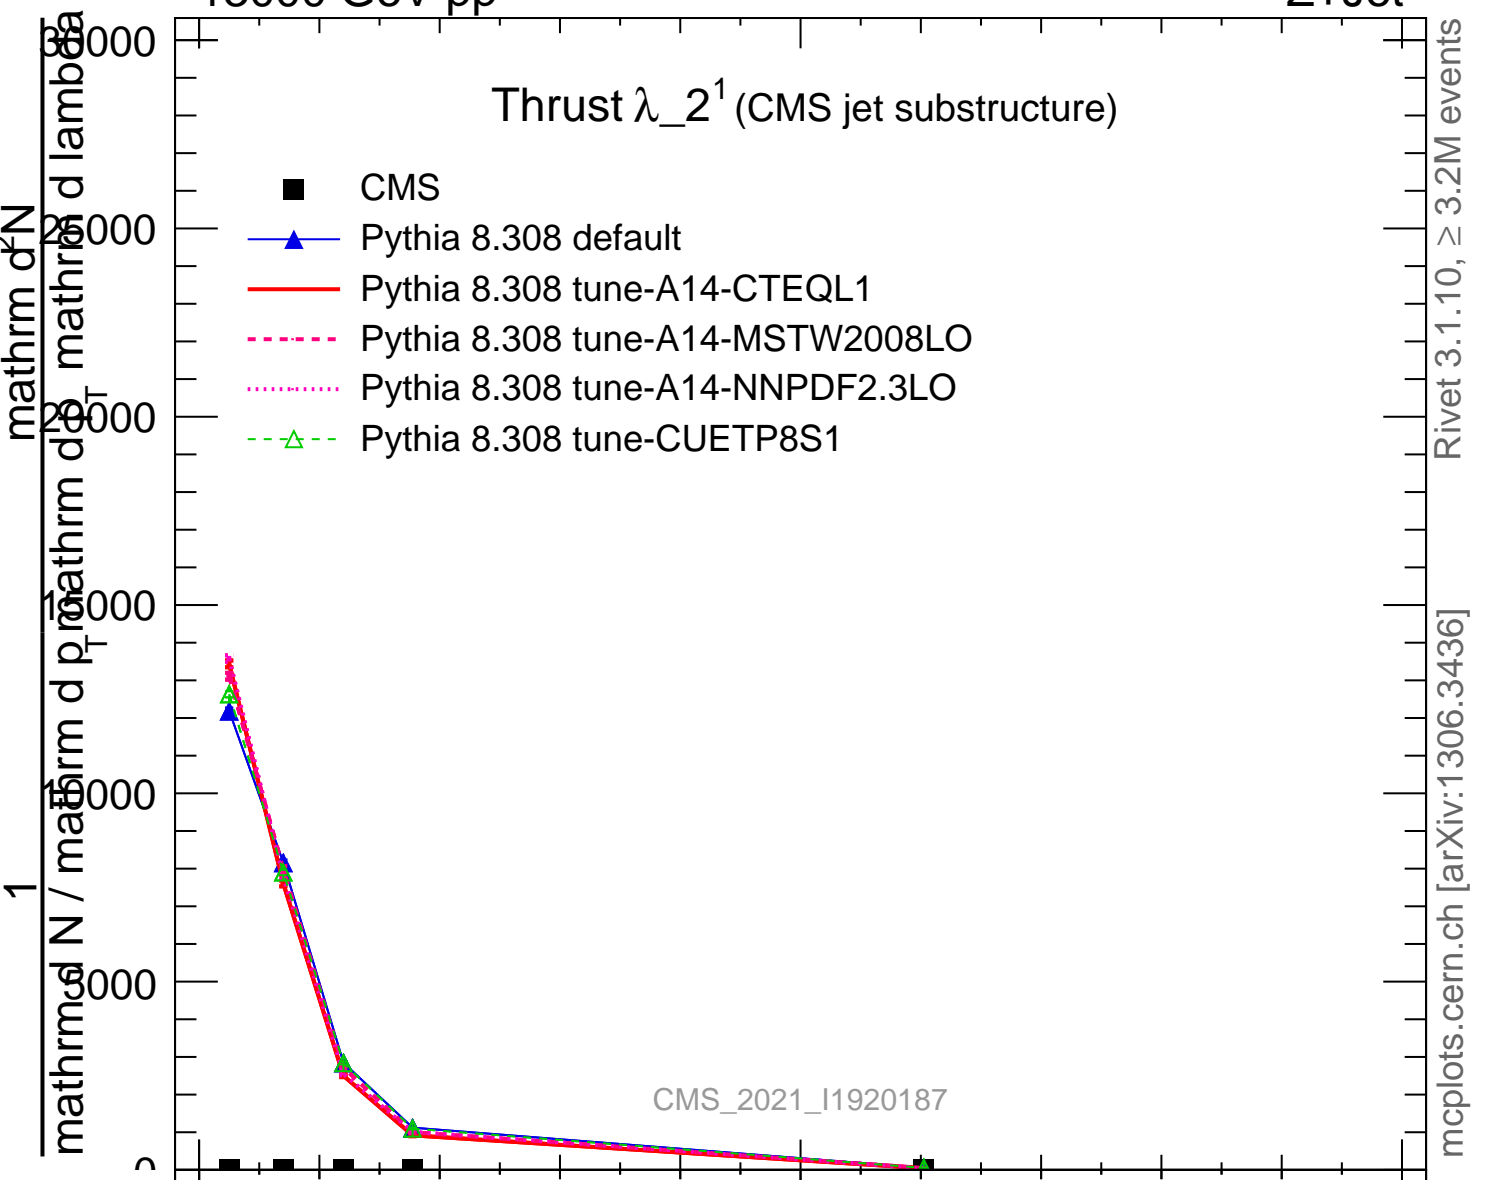

Thrust λ_{2^1} (CMS jet substructure)

- CMS
- ▲ Pythia 8.308 default
- Pythia 8.308 tune-A14-CTEQL1
- - - Pythia 8.308 tune-A14-MSTW2008LO
- ⋯ Pythia 8.308 tune-A14-NNPDF2.3LO
- - Δ Pythia 8.308 tune-CUETP8S1

Rivet 3.1.10, ≥ 3.2M events

mcplots.cern.ch [arXiv:1306.3436]