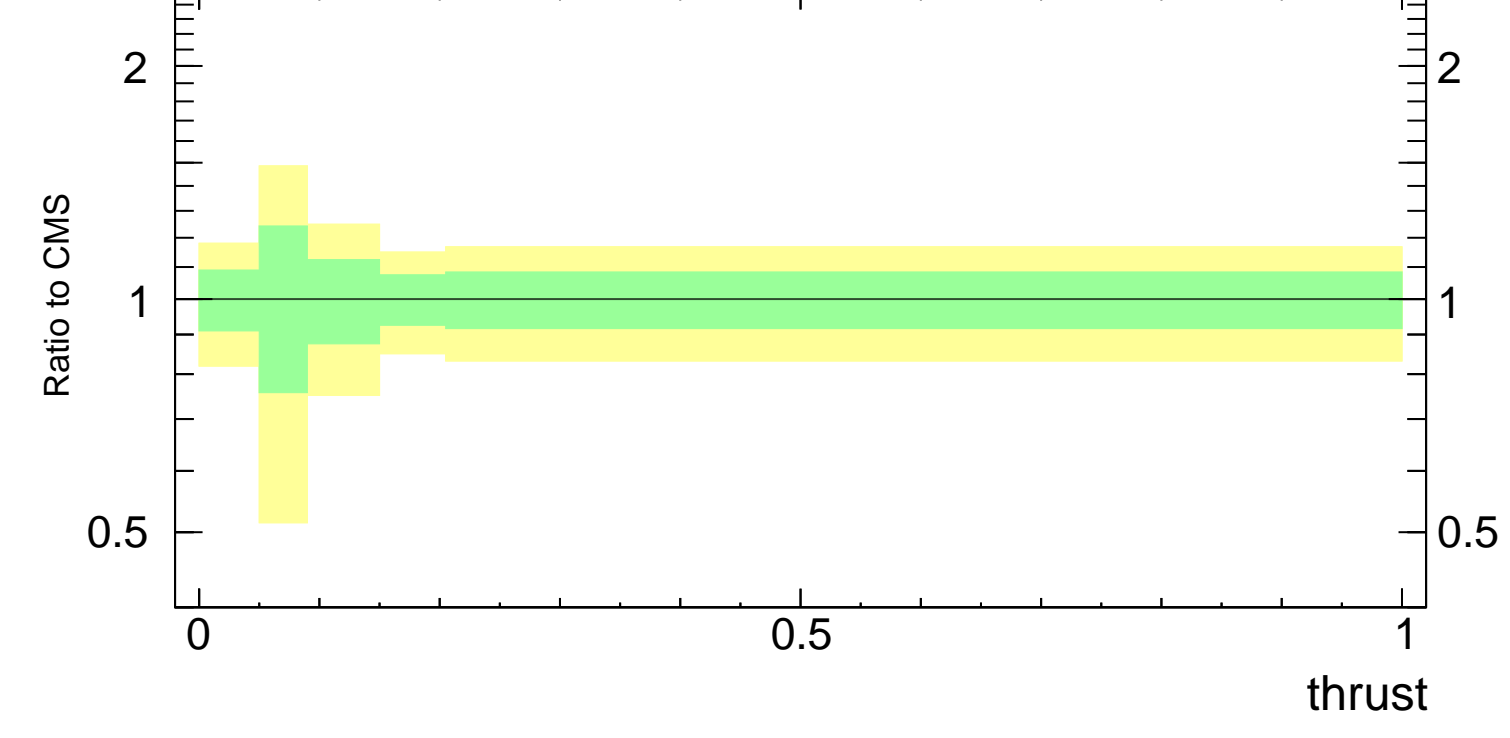

Thrust λ_{2^1} (CMS jet substructure)

- CMS
- ▲ Pythia 8.308 default
- Pythia 8.308 tune-A14-CTEQL1
- - - Pythia 8.308 tune-A14-MSTW2008LO
- ⋯ Pythia 8.308 tune-A14-NNPDF2.3LO
- - Δ Pythia 8.308 tune-CUETP8S1

Rivet 3.1.10, ≥ 3.2M events

mcplots.cern.ch [arXiv:1306.3436]