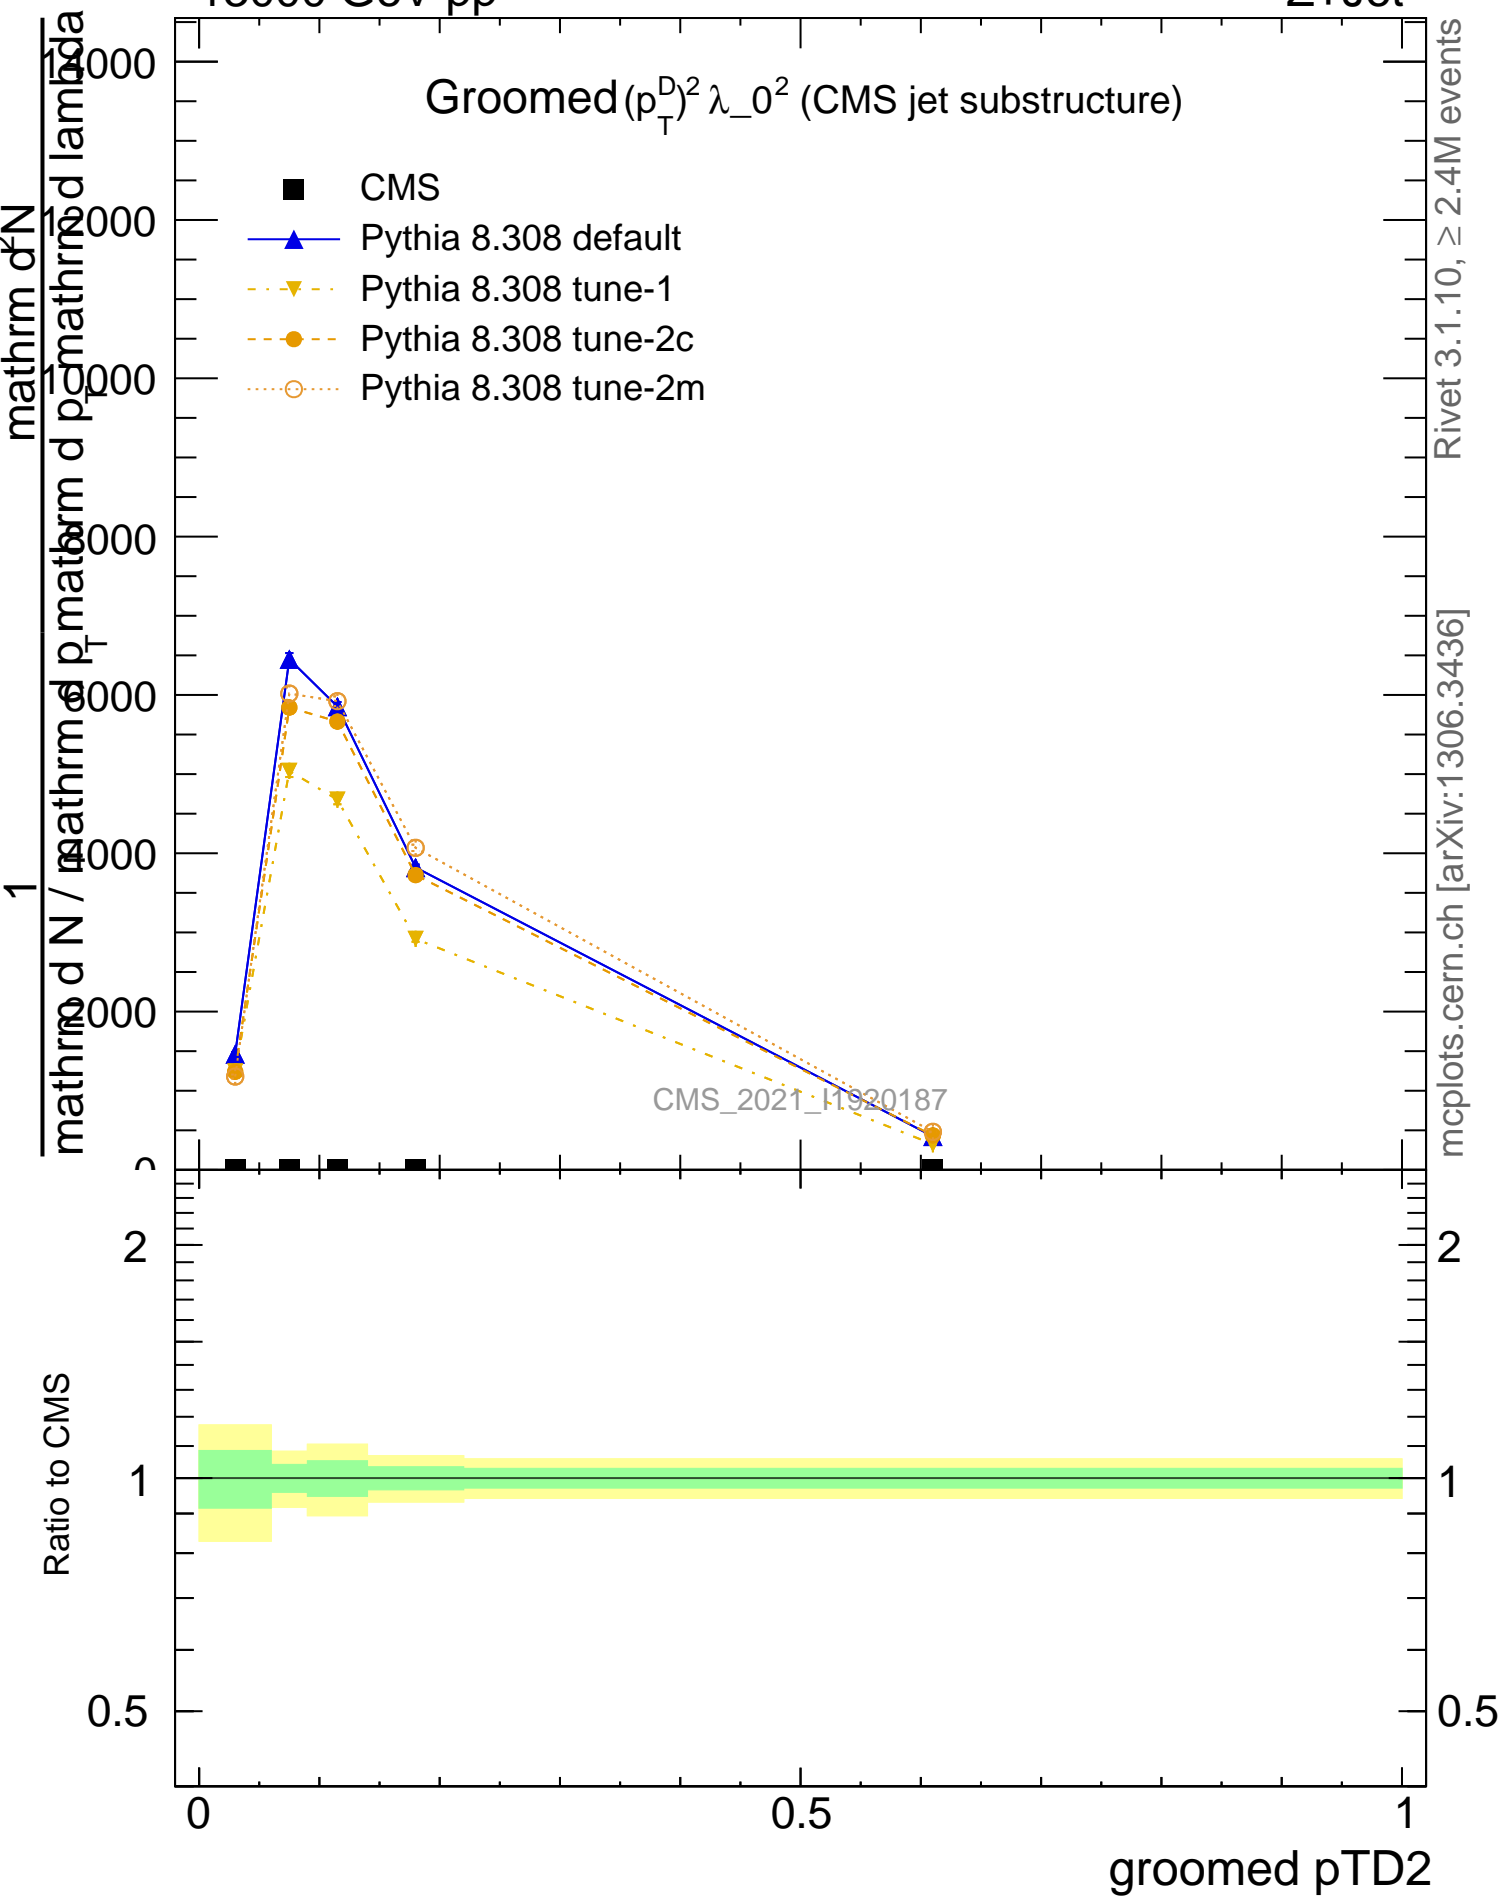

Groomed  $(p_T^D)^2 \lambda_0^2$  (CMS jet substructure)

- CMS
- ▲ Pythia 8.308 default
- ▼ Pythia 8.308 tune-1
- Pythia 8.308 tune-2c
- Pythia 8.308 tune-2m

CMS\_2021\_11920187

mcplots.cern.ch [arXiv:1306.3436]

Rivet 3.1.10,  $\geq 2.4M$  events