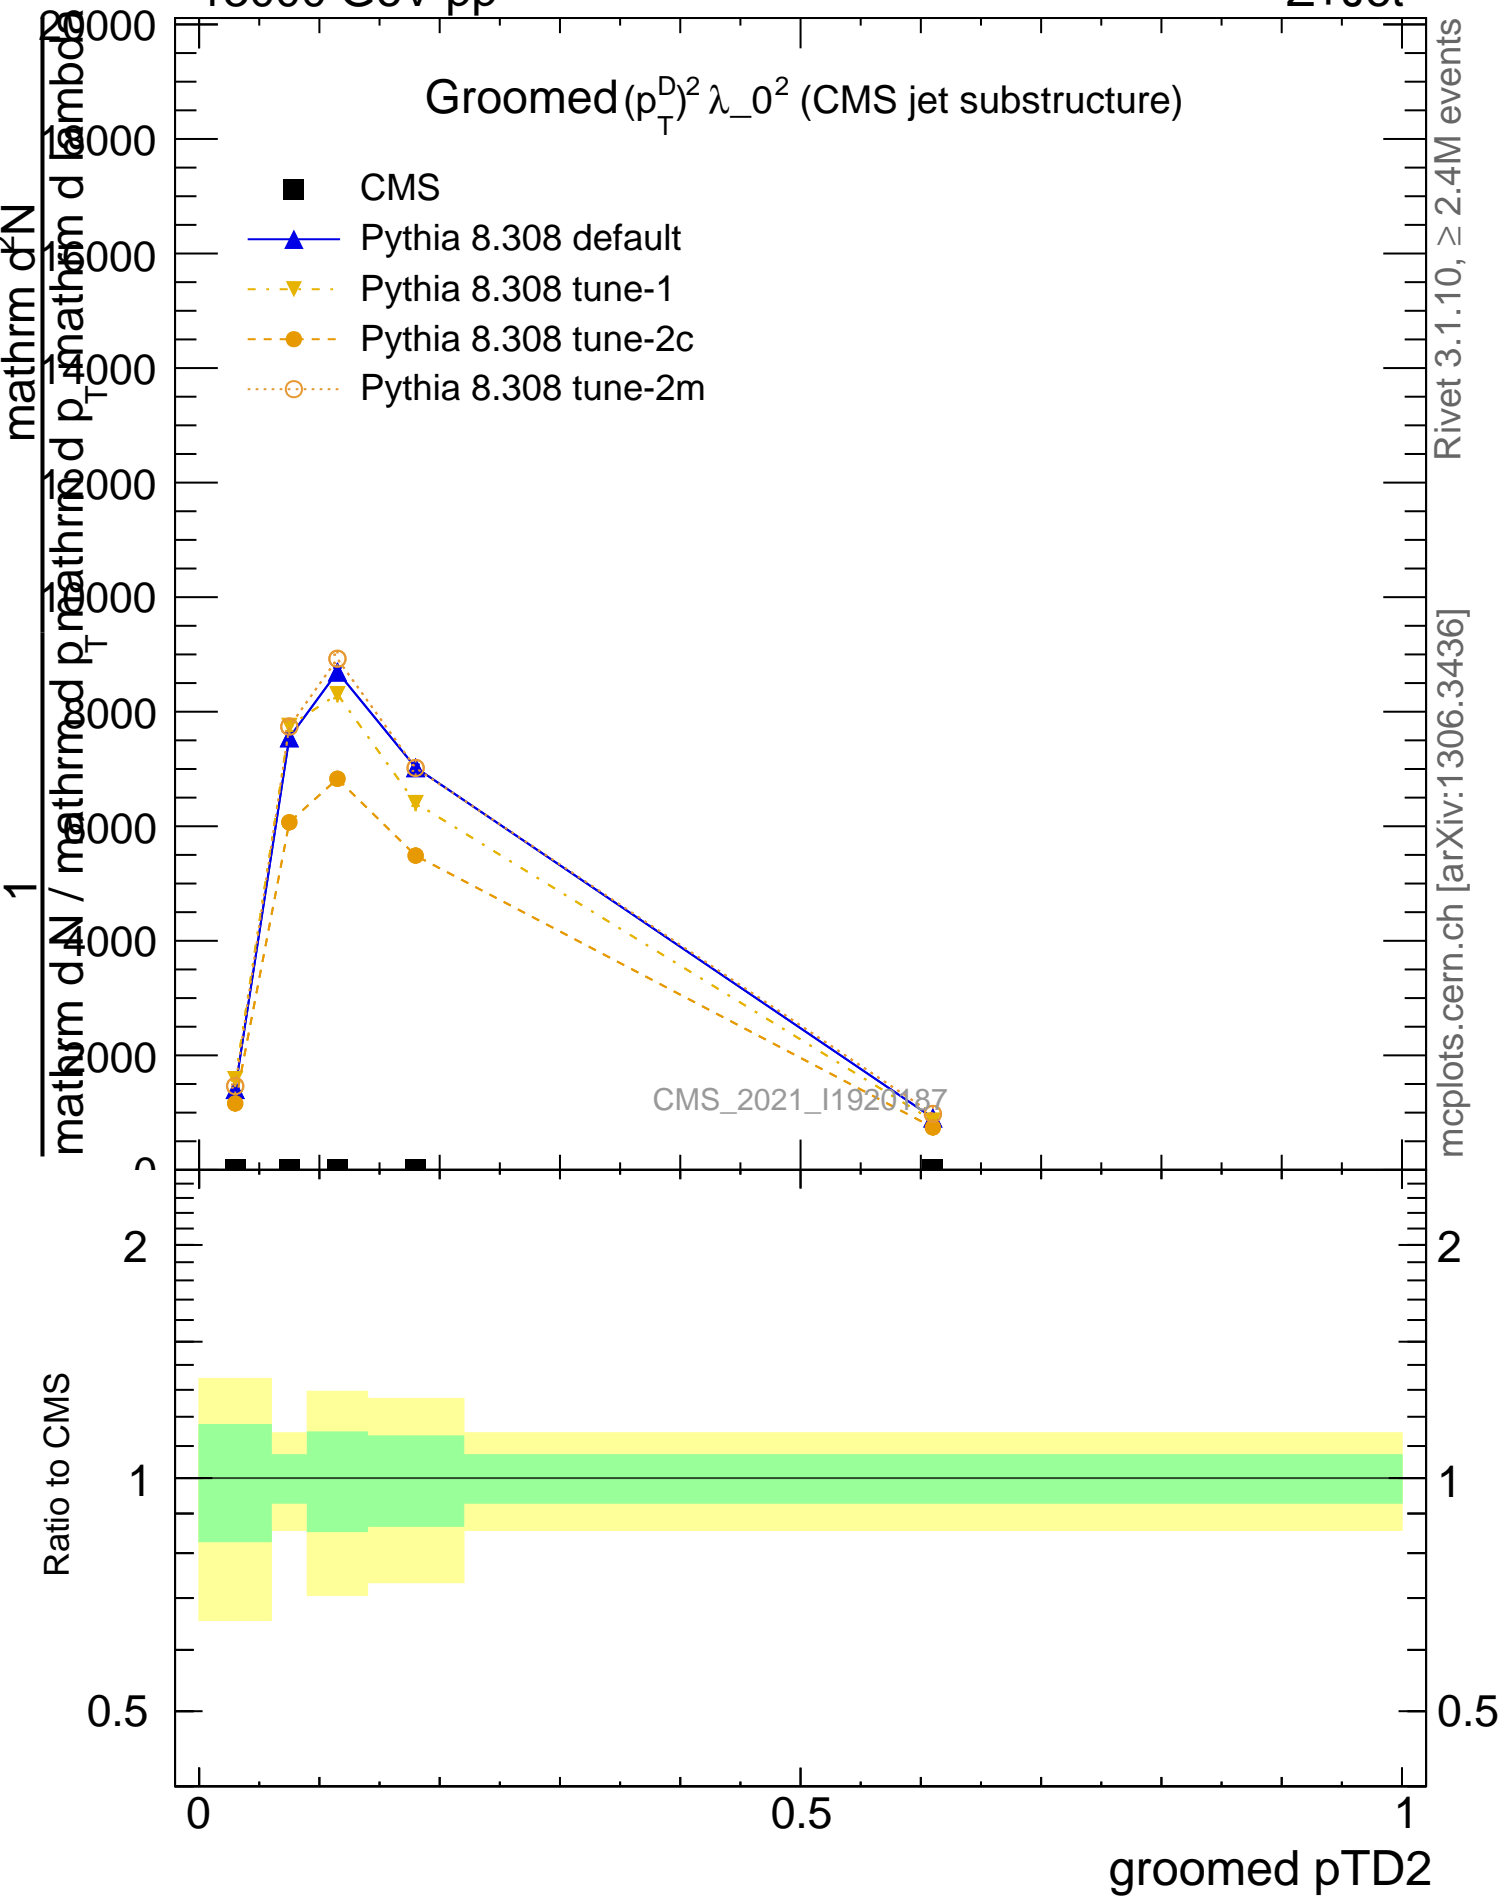

Groomed $(p_T^D)^2 \lambda_0^2$ (CMS jet substructure)

- CMS
- ▲ Pythia 8.308 default
- ▼ Pythia 8.308 tune-1
- Pythia 8.308 tune-2c
- Pythia 8.308 tune-2m

CMS_2021_I1920487

mcplots.cern.ch [arXiv:1306.3436]

Rivet 3.1.10, $\geq 2.4M$ events