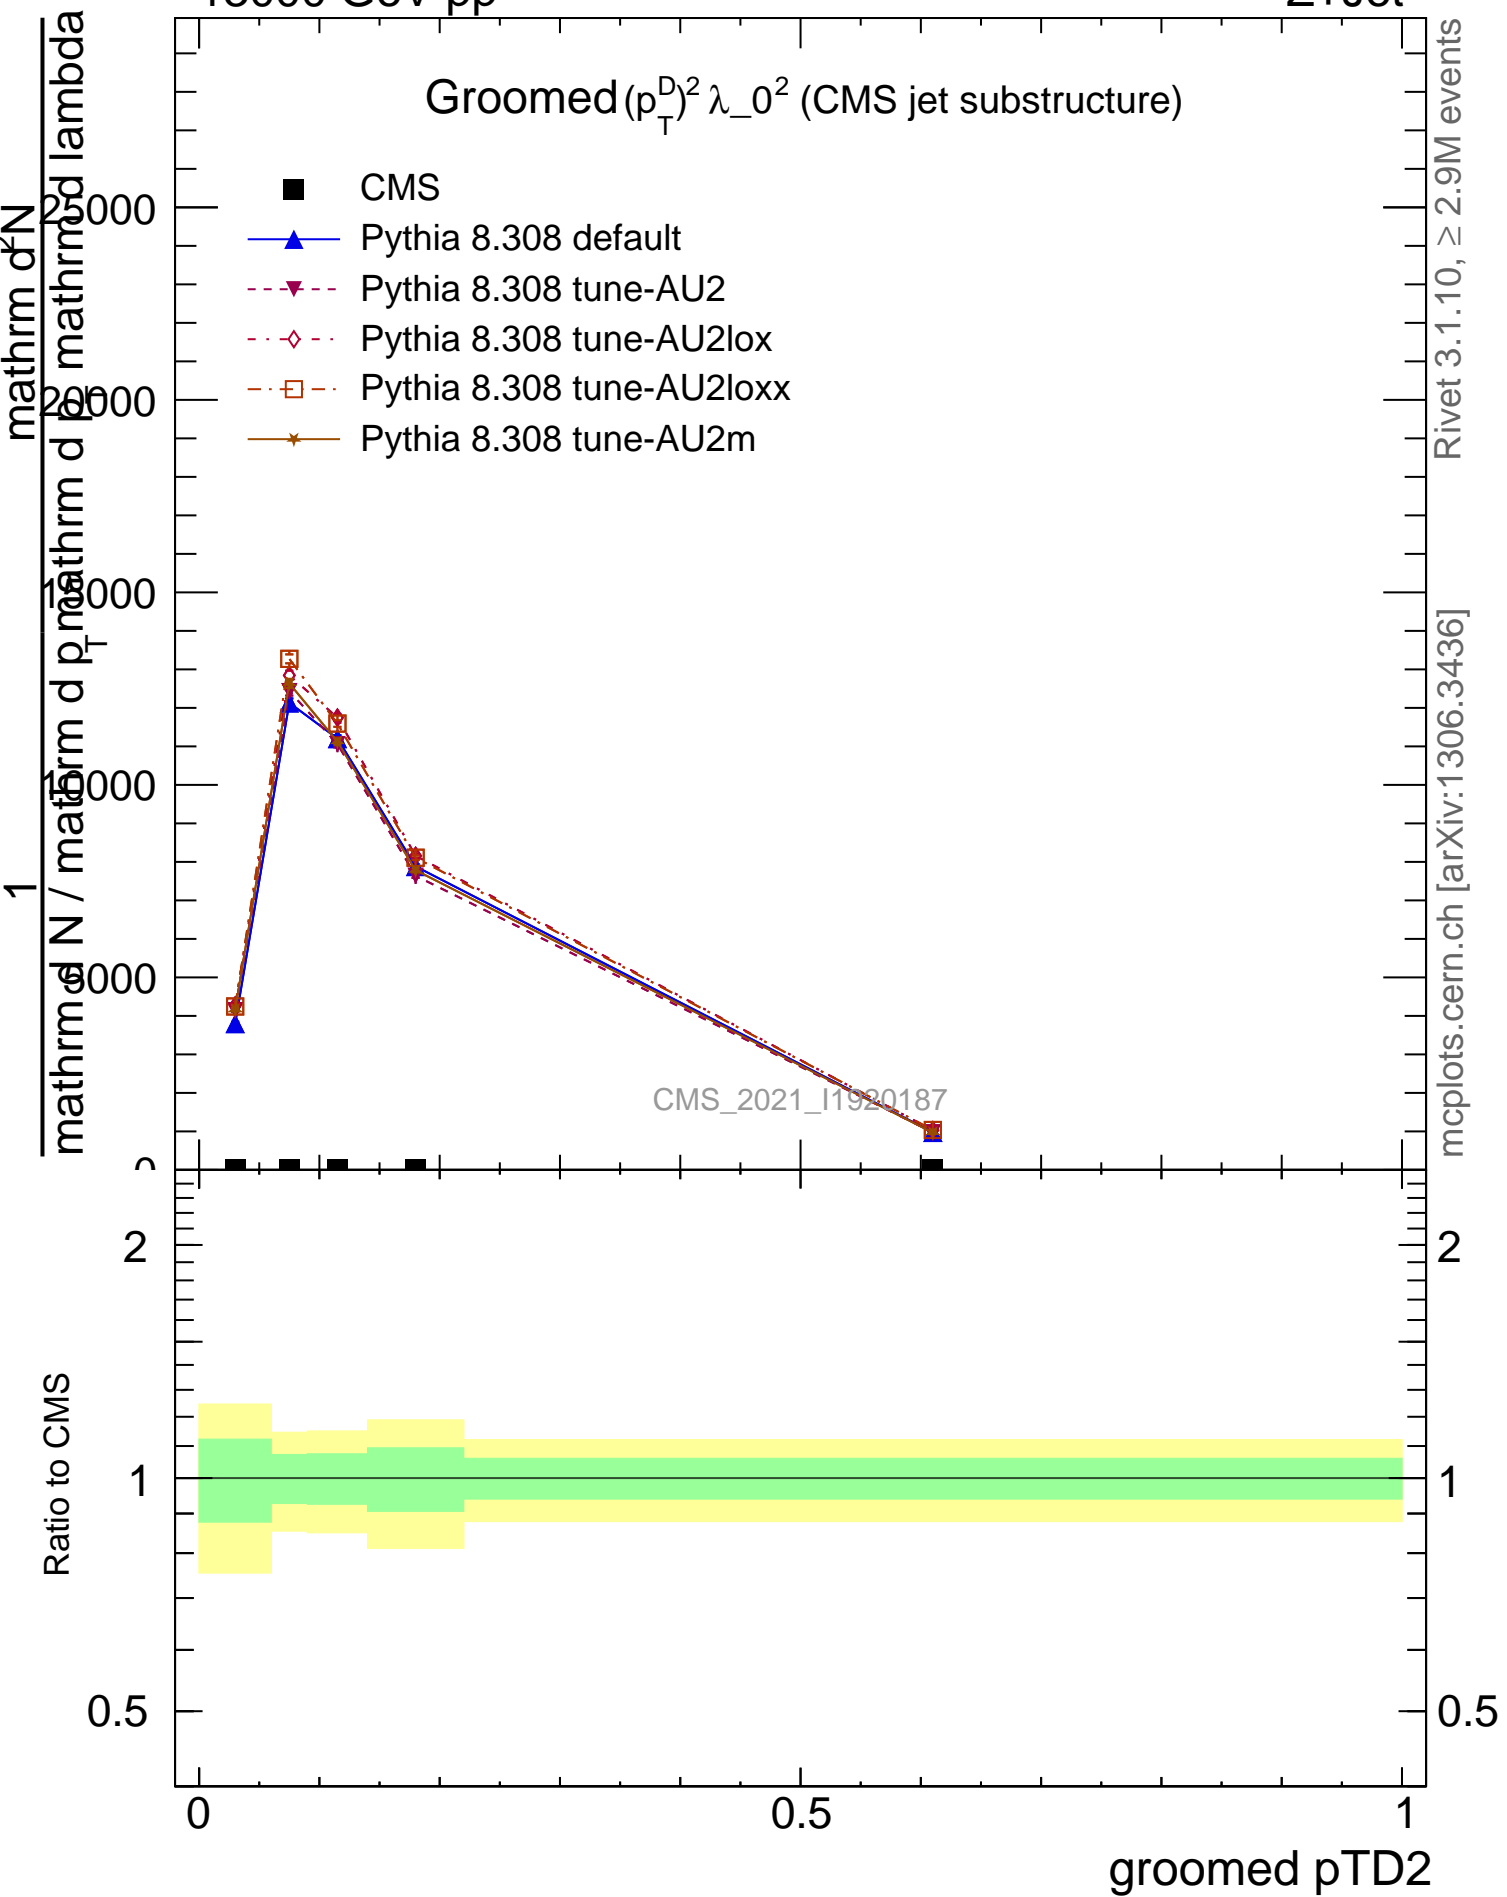

Groomed  $(p_T^D)^2 \lambda_0^2$  (CMS jet substructure)

- CMS
- ▲ Pythia 8.308 default
- ▼ Pythia 8.308 tune-AU2
- ◇ Pythia 8.308 tune-AU2lox
- Pythia 8.308 tune-AU2loxx
- ★ Pythia 8.308 tune-AU2m

CMS\_2021\_11920187

mcplots.cern.ch [arXiv:1306.3436]

Rivet 3.1.10, ≥ 2.9M events