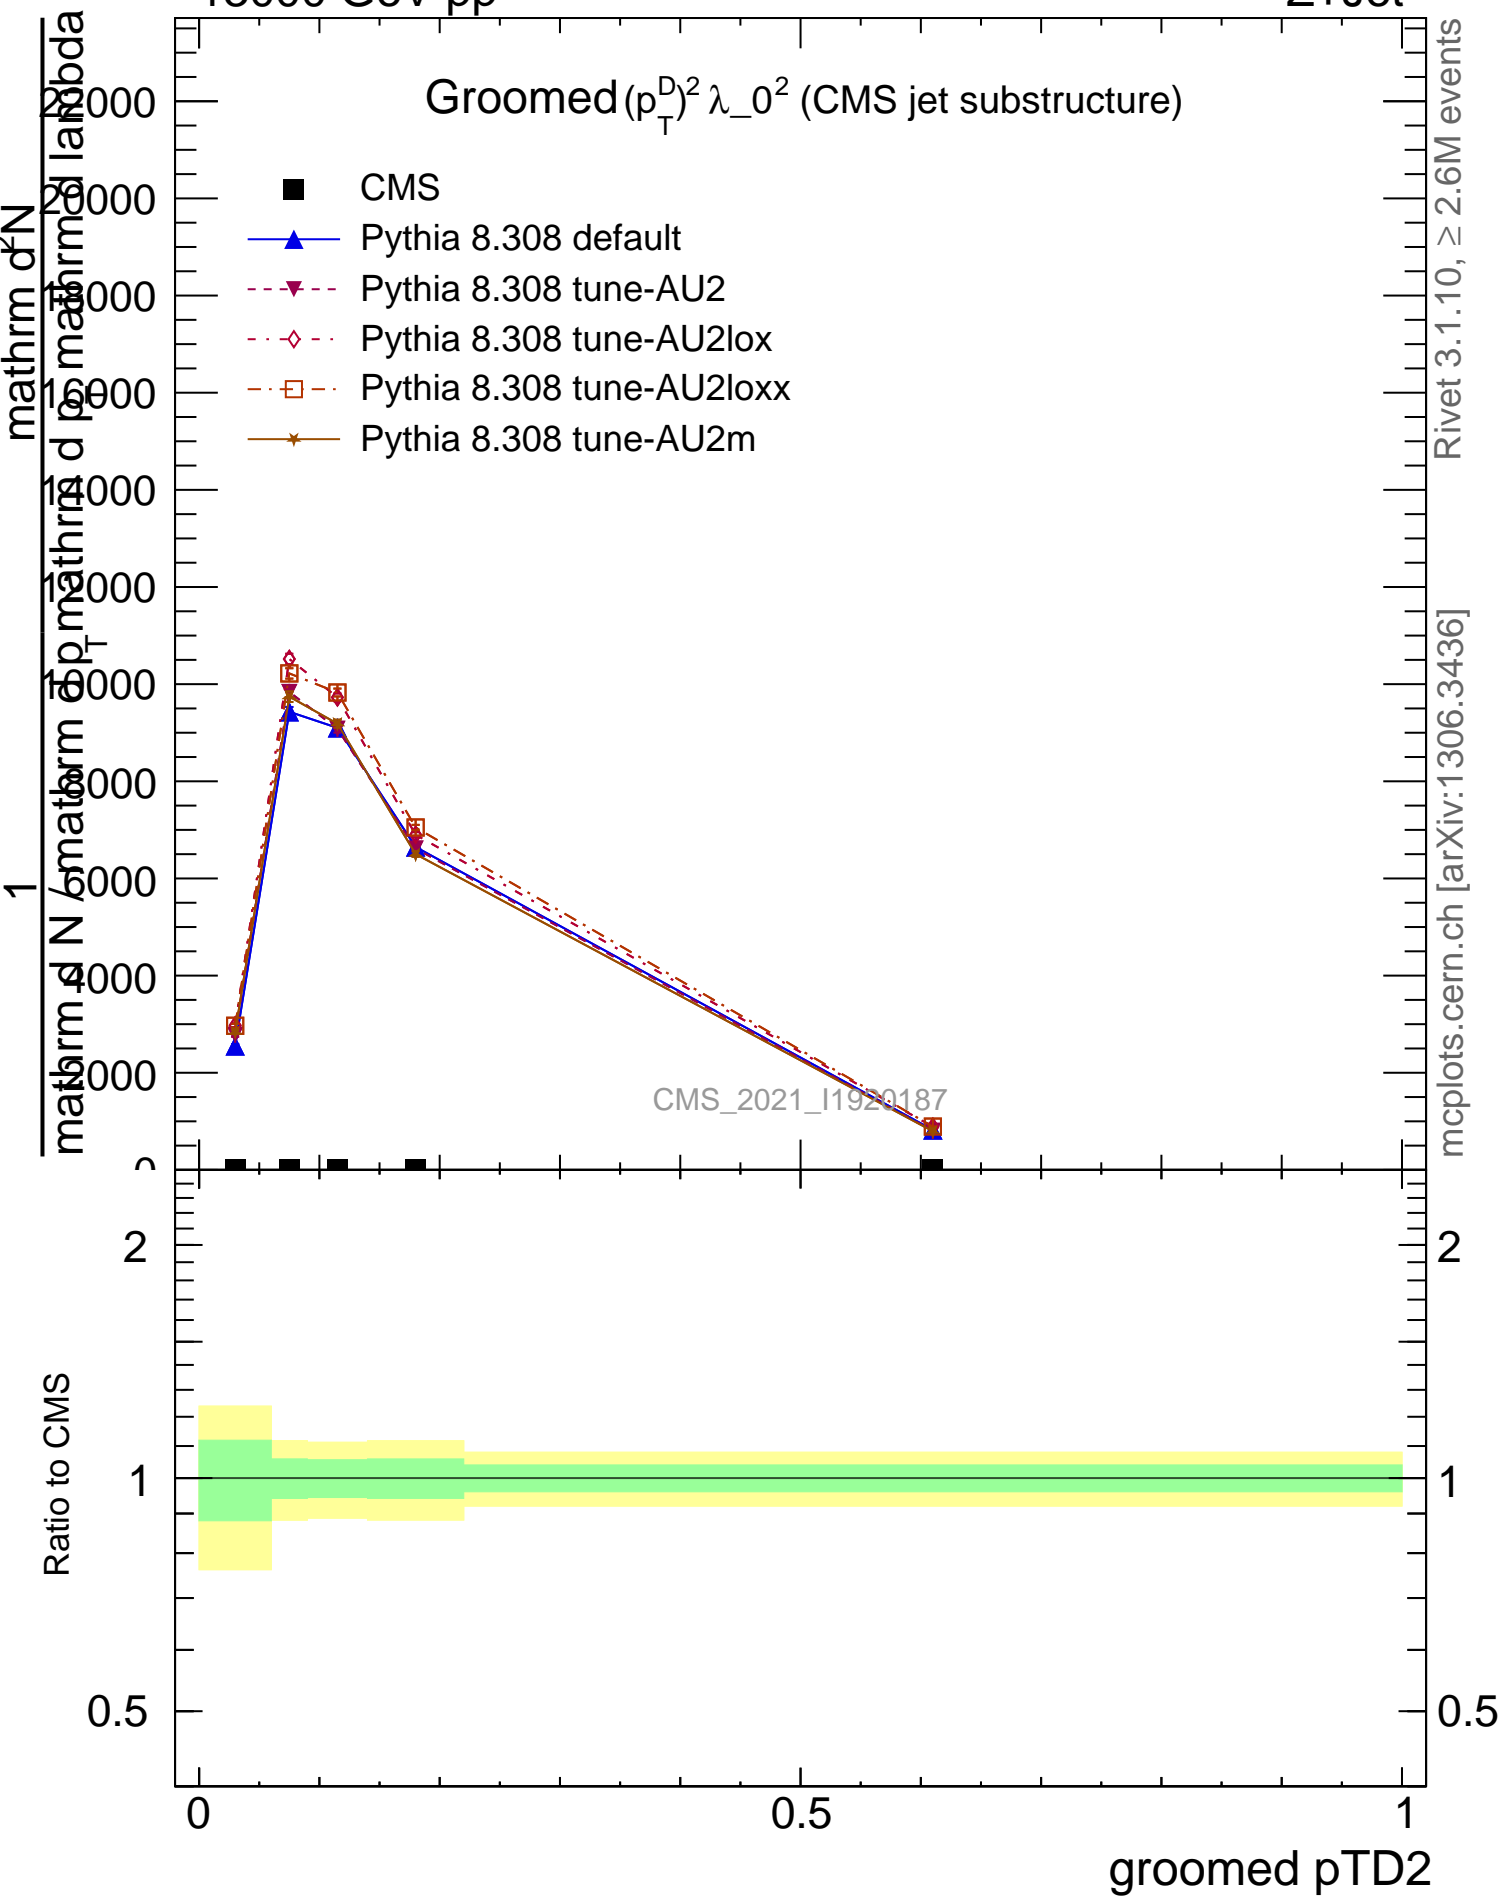

Groomed $(p_T^D)^2 \lambda_0^2$ (CMS jet substructure)

- CMS
- ▲ Pythia 8.308 default
- ▼ Pythia 8.308 tune-AU2
- ◆ Pythia 8.308 tune-AU2lox
- Pythia 8.308 tune-AU2loxx
- ★ Pythia 8.308 tune-AU2m

Rivet 3.1.10, ≥ 2.6M events
mcplots.cern.ch [arXiv:1306.3436]