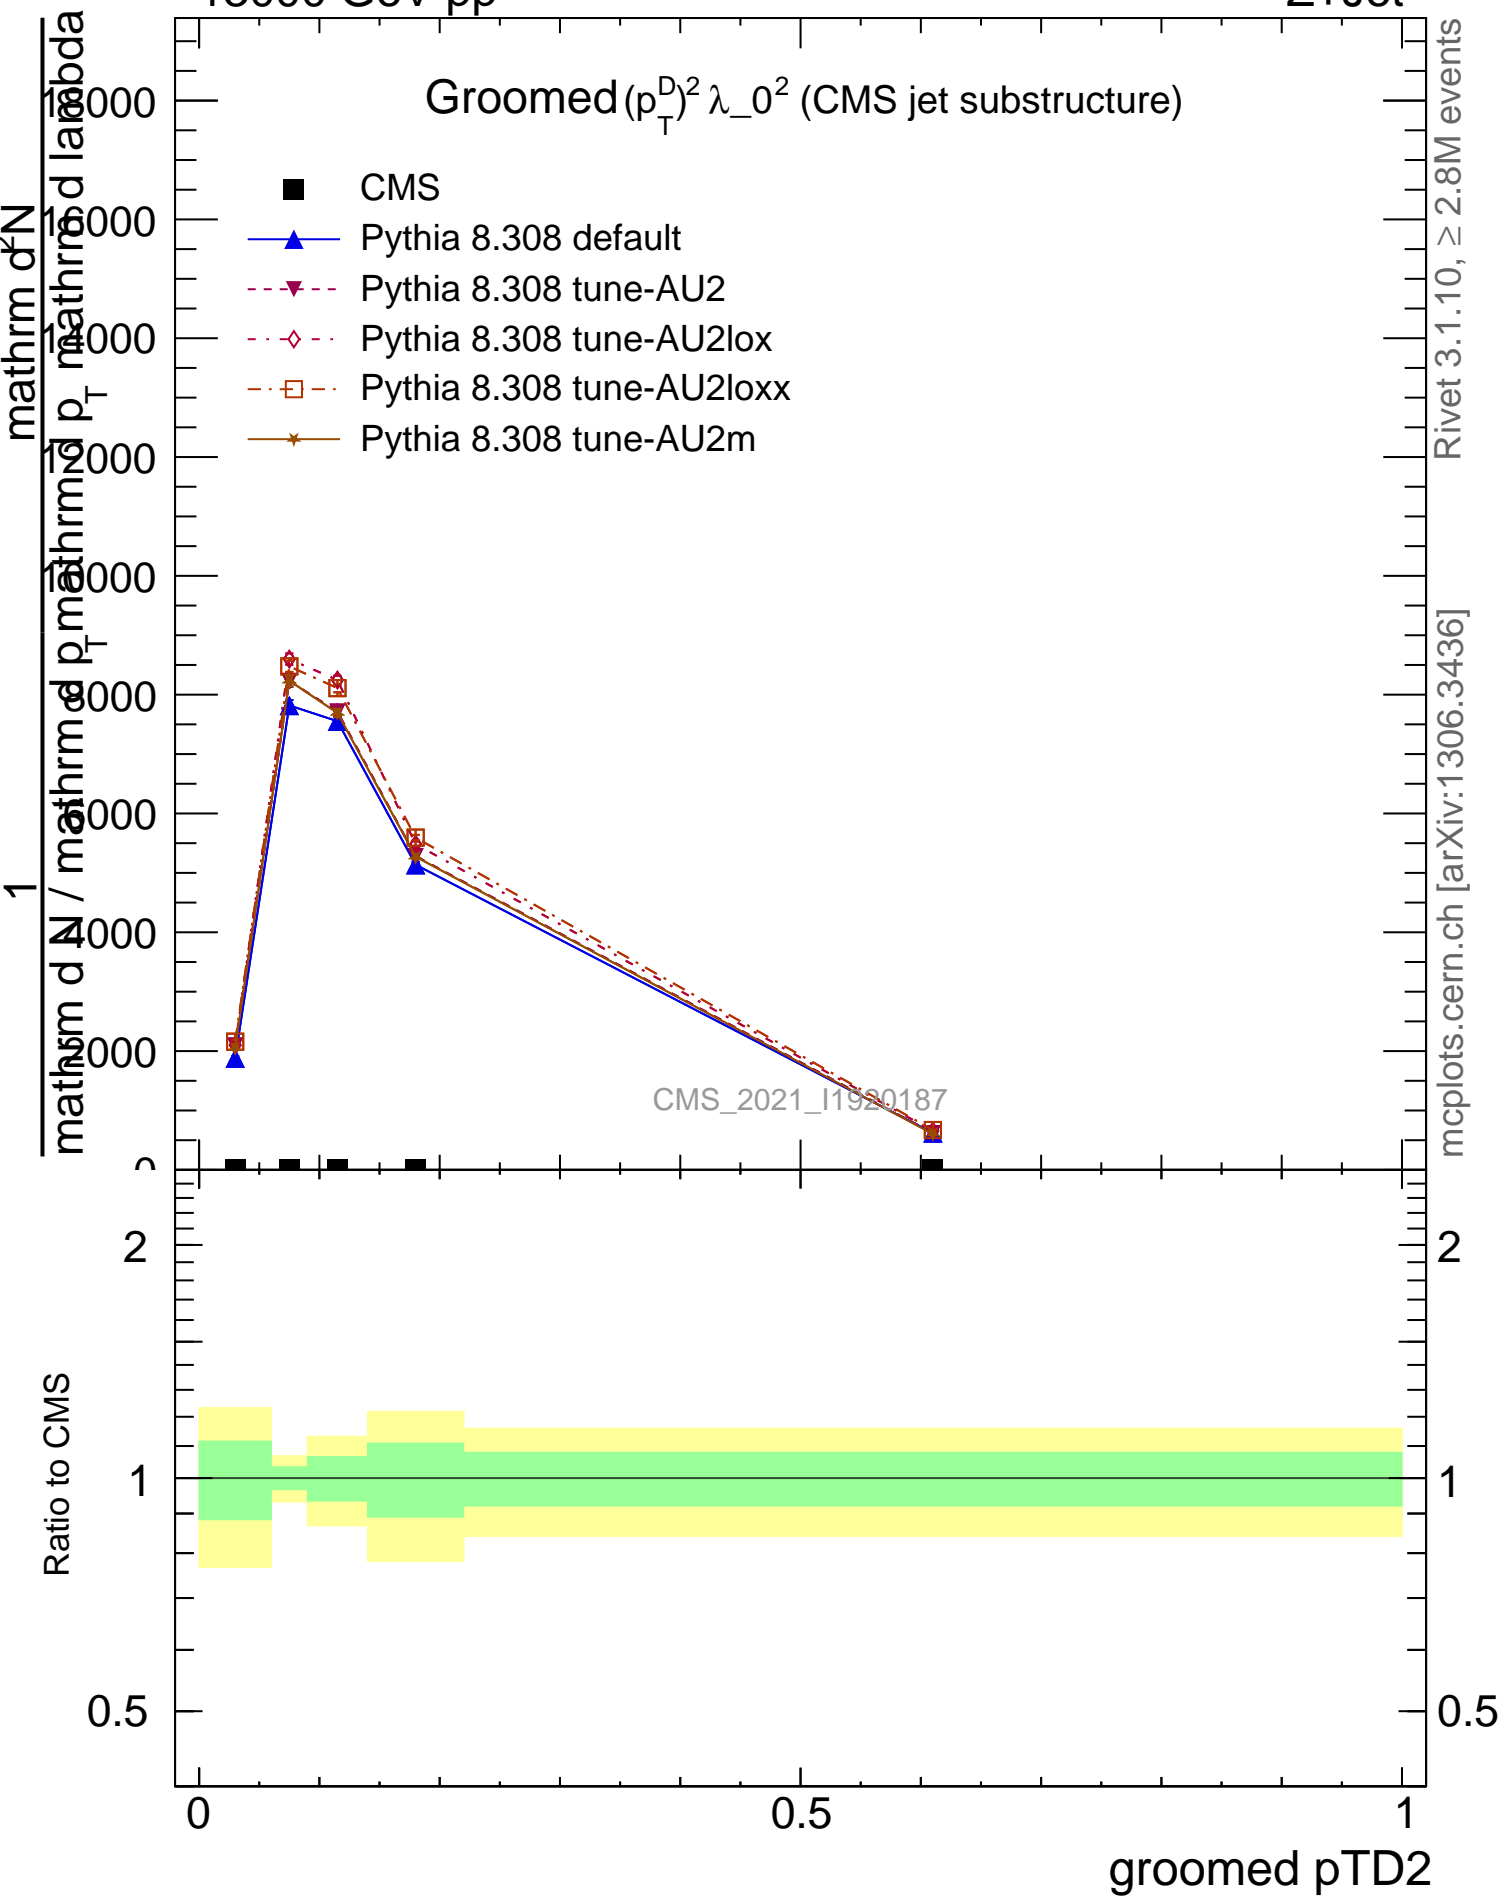

Groomed  $(p_T^D)^2 \lambda_0^2$  (CMS jet substructure)

- CMS
- ▲ Pythia 8.308 default
- ▼ Pythia 8.308 tune-AU2
- ◇ Pythia 8.308 tune-AU2lox
- Pythia 8.308 tune-AU2loxx
- ★ Pythia 8.308 tune-AU2m

CMS\_2021\_I1980187

mcplots.cern.ch [arXiv:1306.3436]

Rivet 3.1.10, ≥ 2.8M events