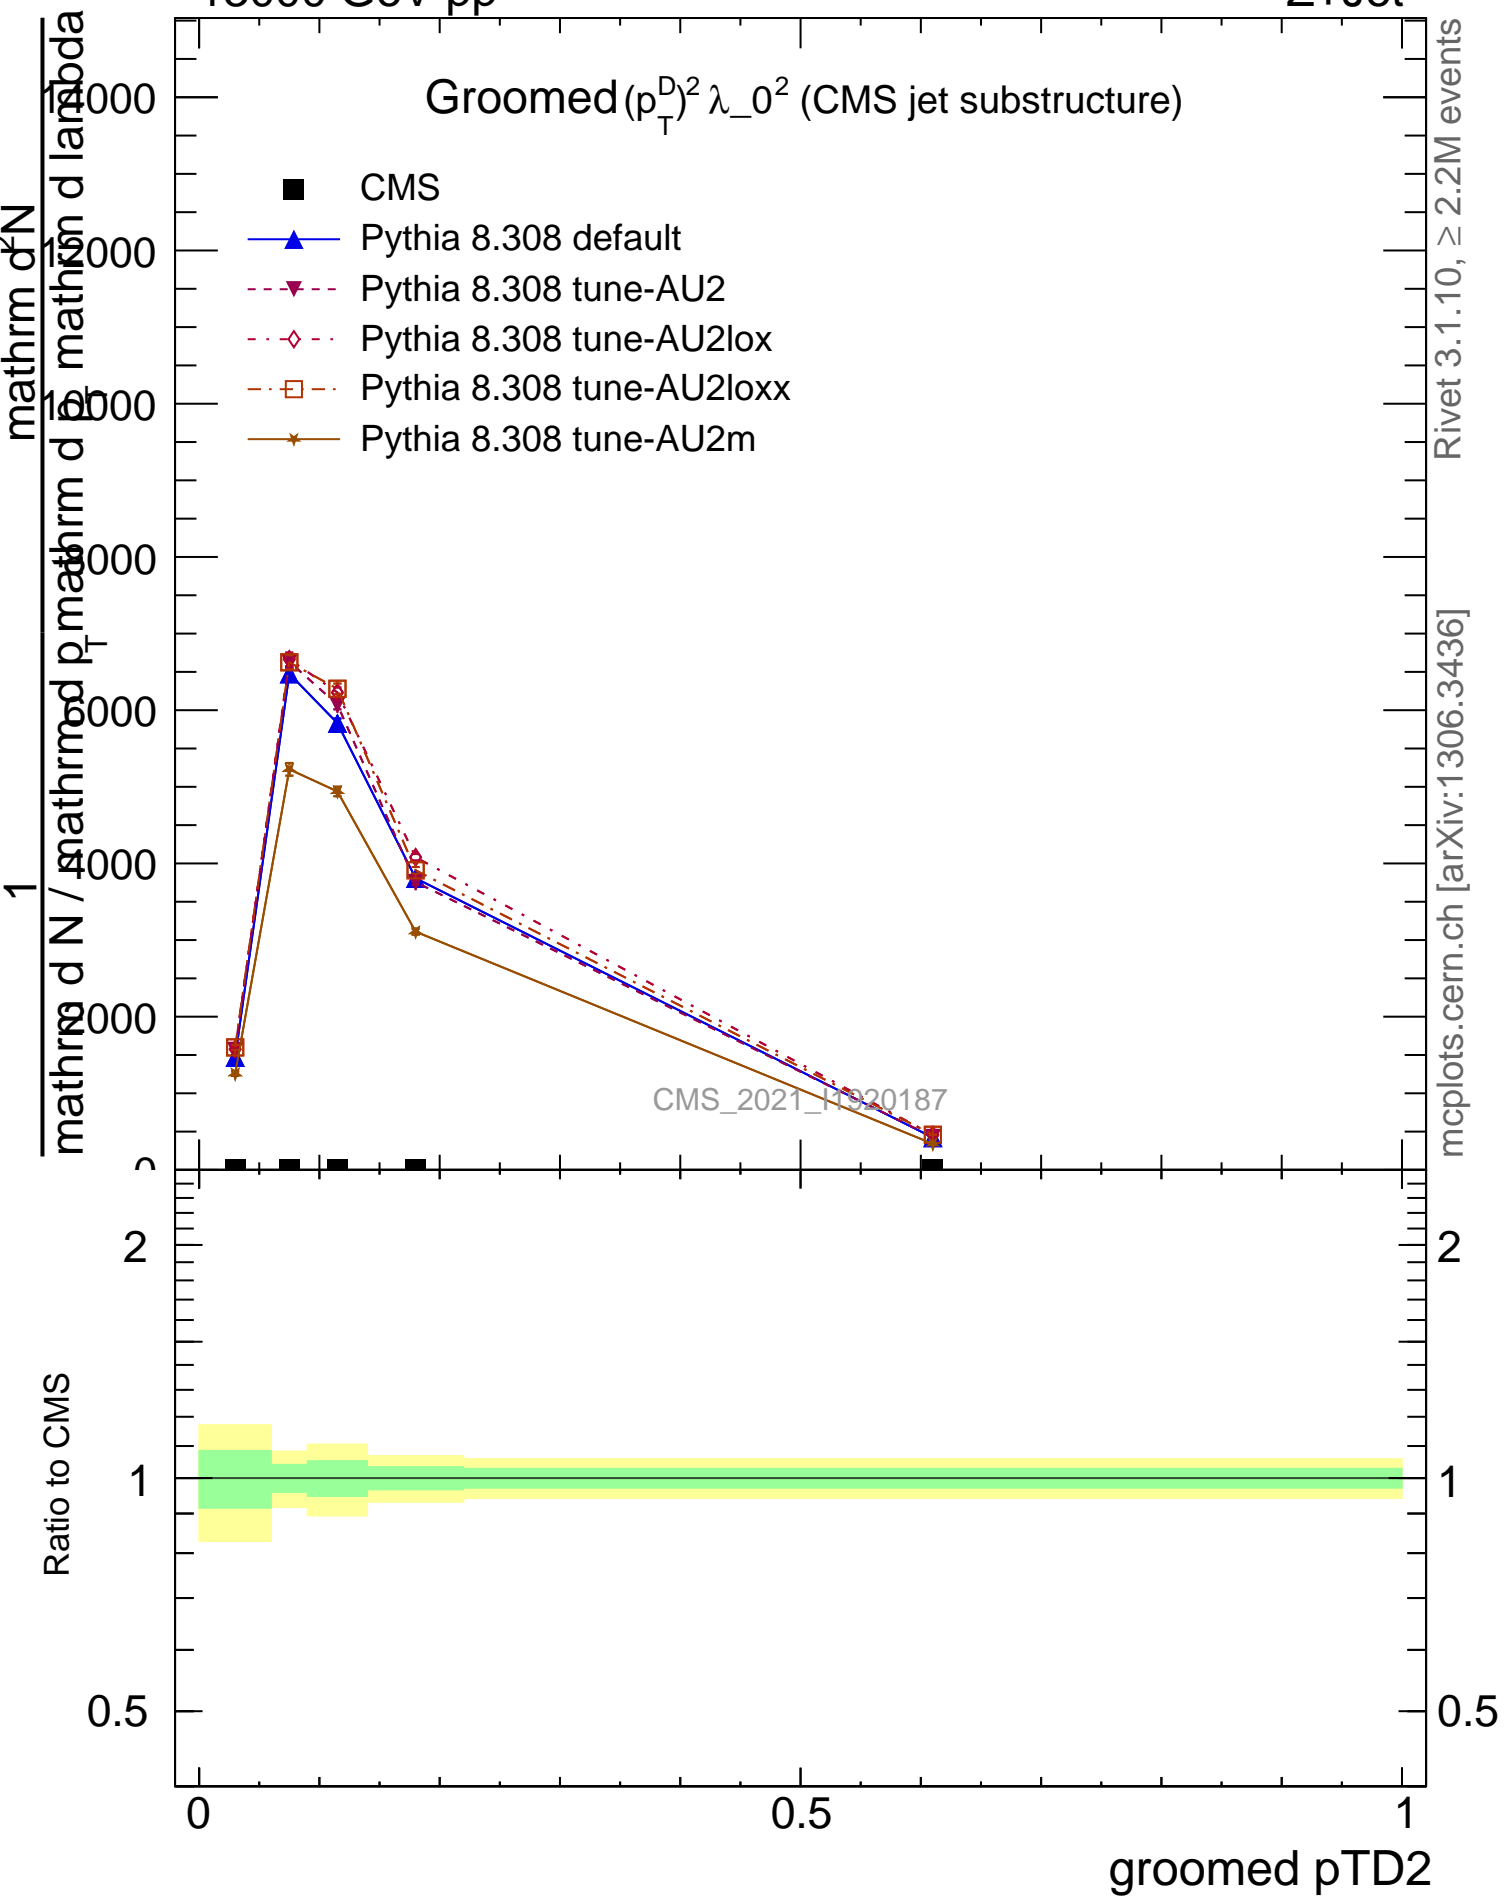

Groomed  $(p_T^D)^2 \lambda_0^2$  (CMS jet substructure)

- CMS
- ▲ Pythia 8.308 default
- ▼ Pythia 8.308 tune-AU2
- ◇ Pythia 8.308 tune-AU2lox
- Pythia 8.308 tune-AU2loxx
- ★ Pythia 8.308 tune-AU2m

CMS\_2021\_1920187

mcplots.cern.ch [arXiv:1306.3436]

Rivet 3.1.10, ≥ 2.2M events