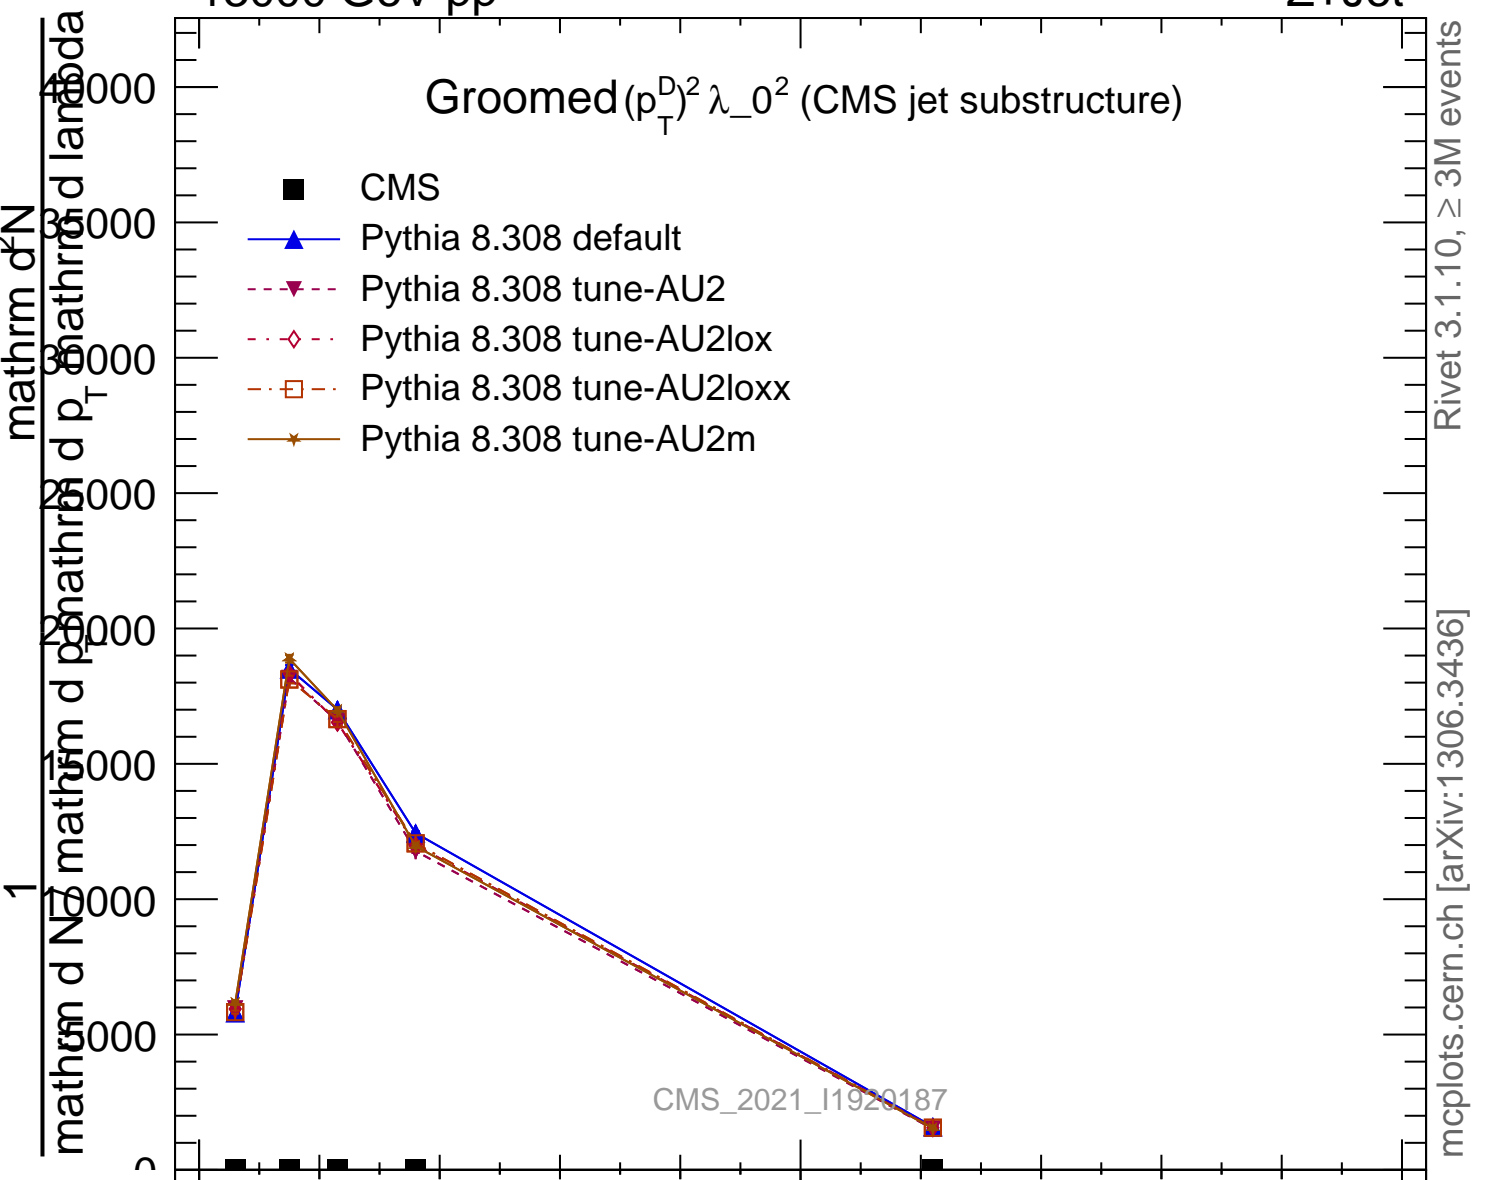

Groomed $(p_T^D)^2 \lambda_0^2$ (CMS jet substructure)

- CMS
- ▲ Pythia 8.308 default
- ▼ Pythia 8.308 tune-AU2
- ◇ Pythia 8.308 tune-AU2lox
- Pythia 8.308 tune-AU2loxx
- ★ Pythia 8.308 tune-AU2m

Rivet 3.1.10, $\geq 3M$ events
mcplots.cern.ch [arXiv:1306.3436]