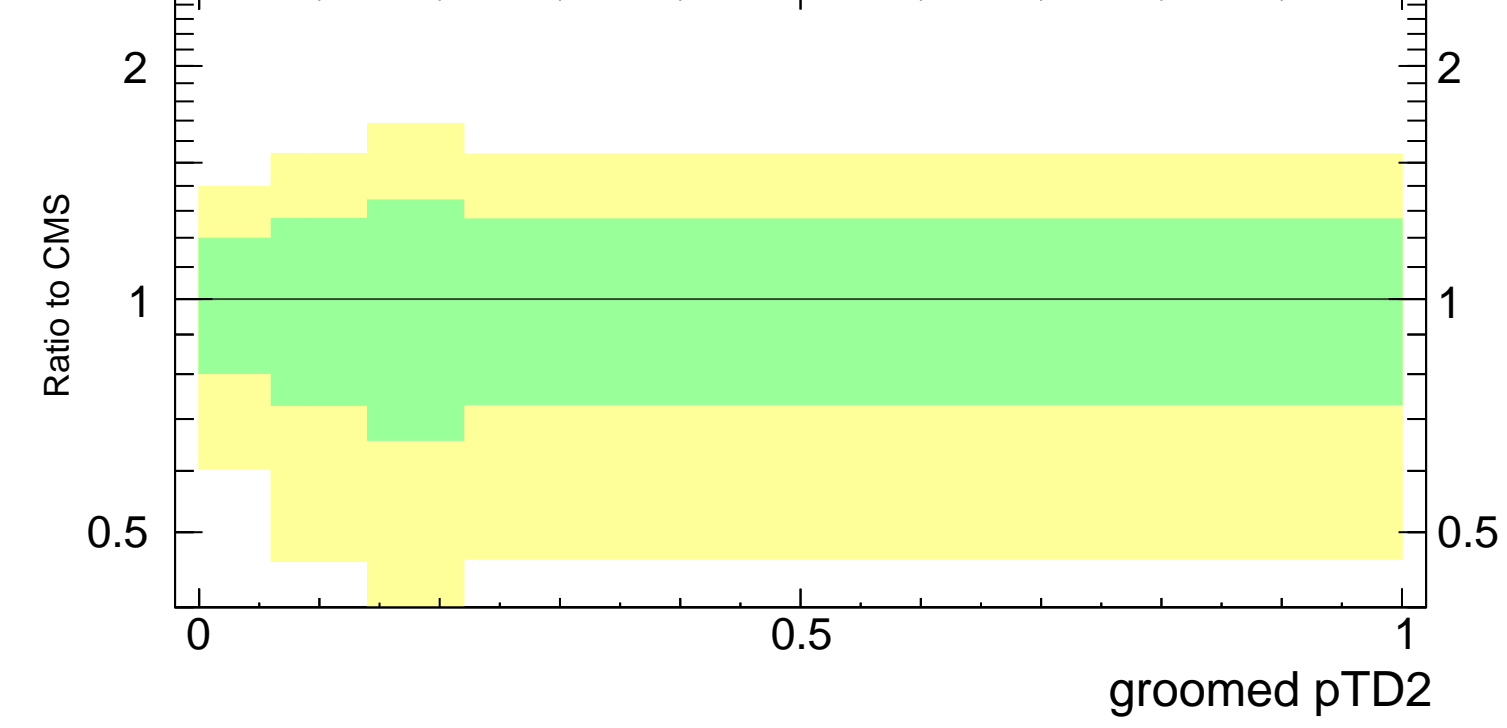

Groomed $(p_T^D)^2 \lambda_0^2$ (CMS jet substructure)

- CMS
- ▲ Pythia 8.308 default
- ▼ Pythia 8.308 tune-AU2
- ◇ Pythia 8.308 tune-AU2lox
- Pythia 8.308 tune-AU2loxx
- ★ Pythia 8.308 tune-AU2m

Rivet 3.1.10, $\geq 3M$ events
mcplots.cern.ch [arXiv:1306.3436]