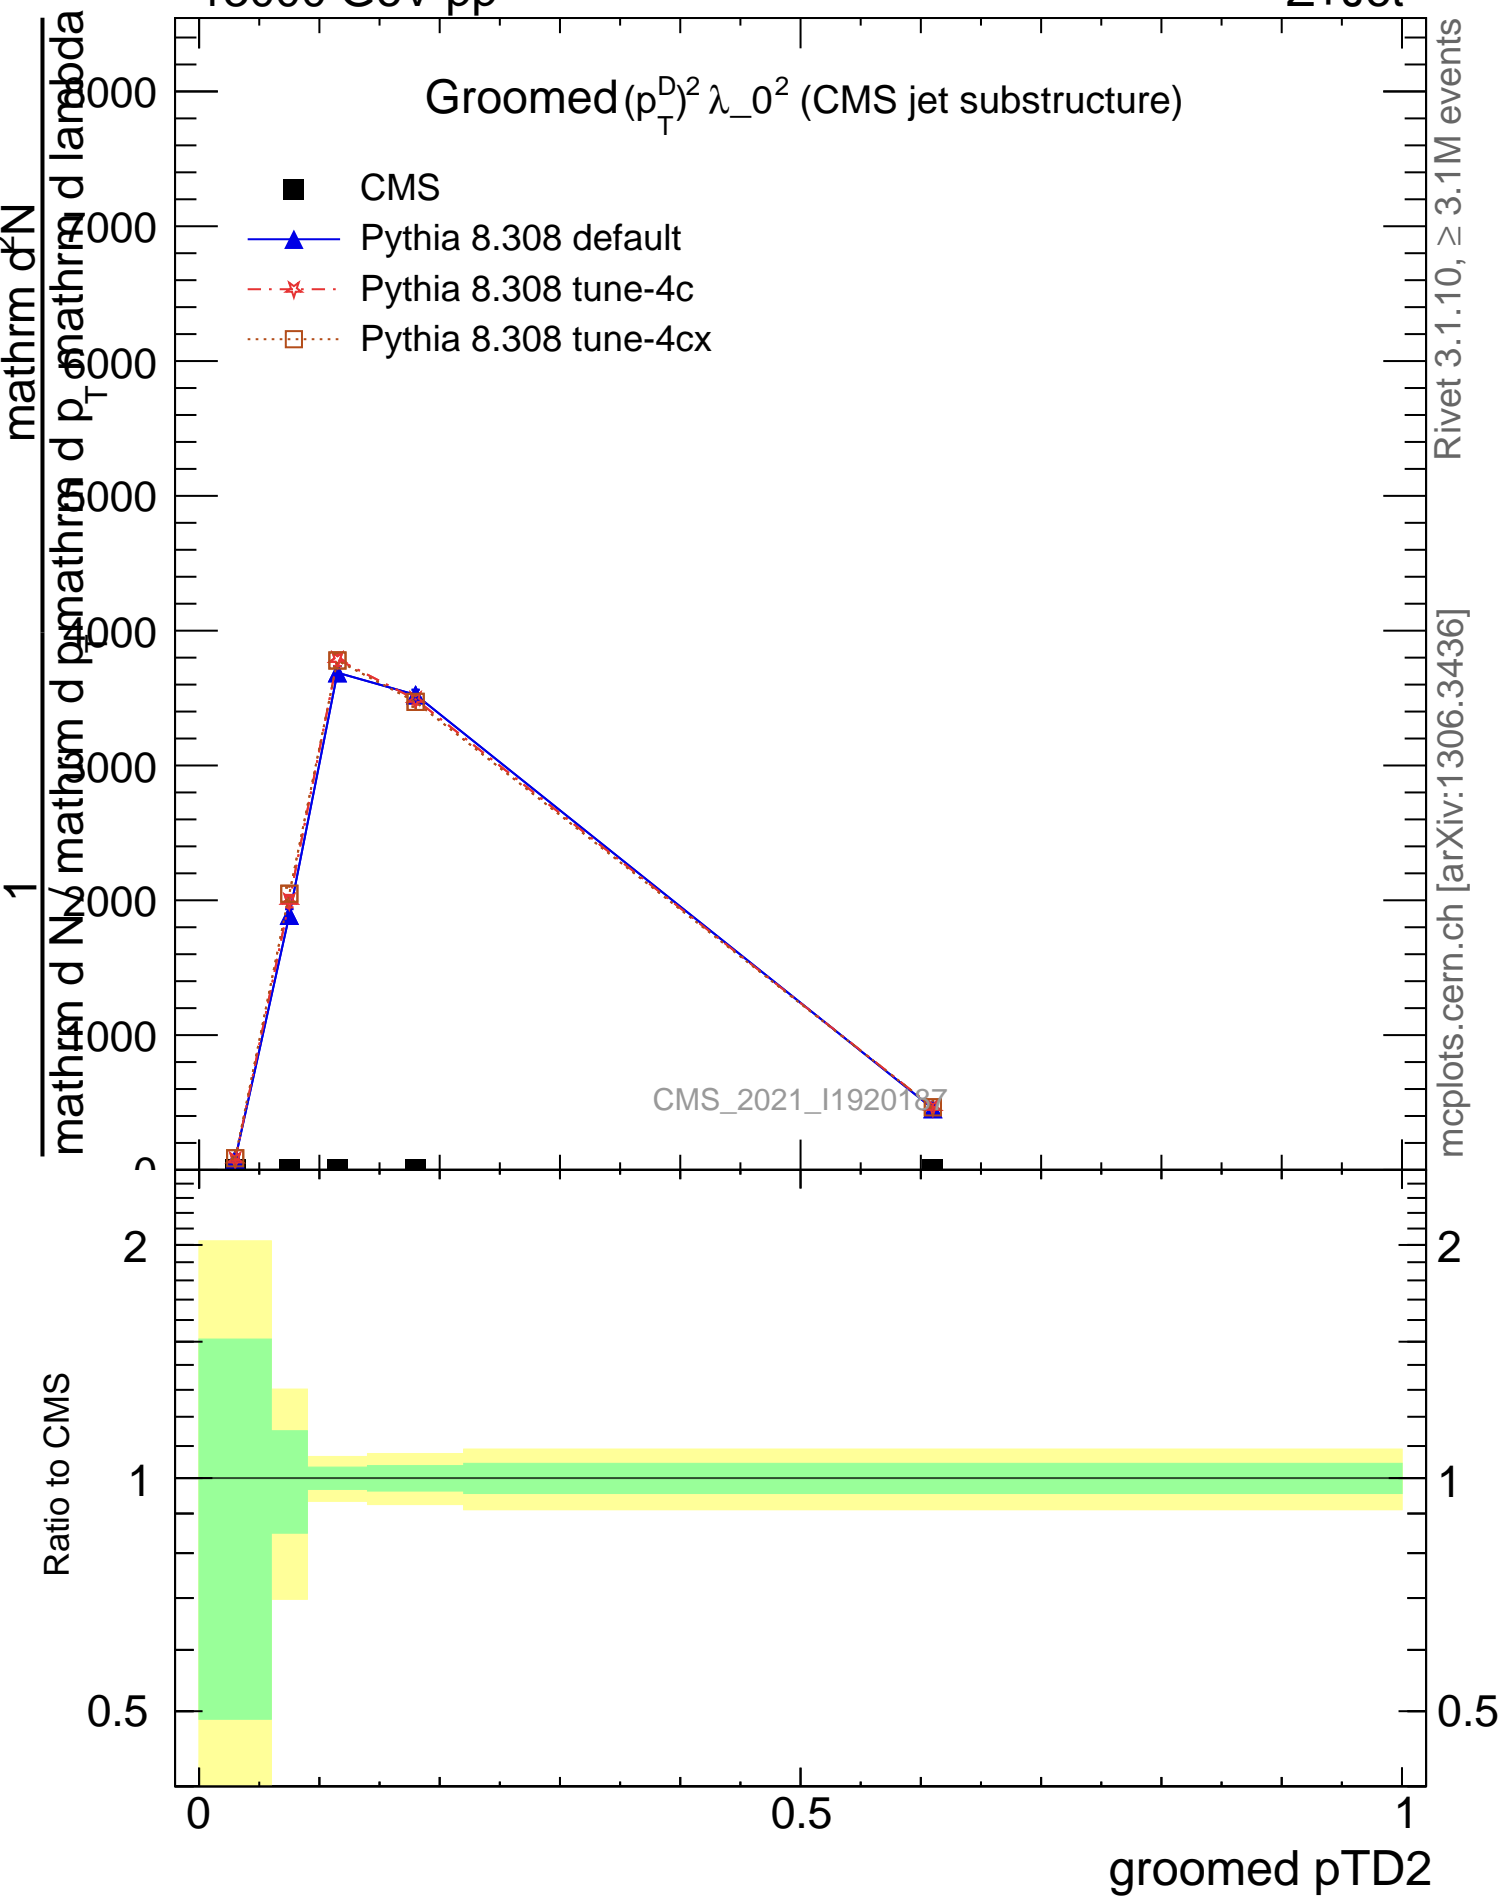

Groomed $(p_T^D)^2 \lambda_0^2$ (CMS jet substructure)

- CMS
- ▲ Pythia 8.308 default
- ★ Pythia 8.308 tune-4c
- Pythia 8.308 tune-4cx

CMS_2021_I1920187

mcplots.cern.ch [arXiv:1306.3436]

Rivet 3.1.10, $\geq 3.1M$ events