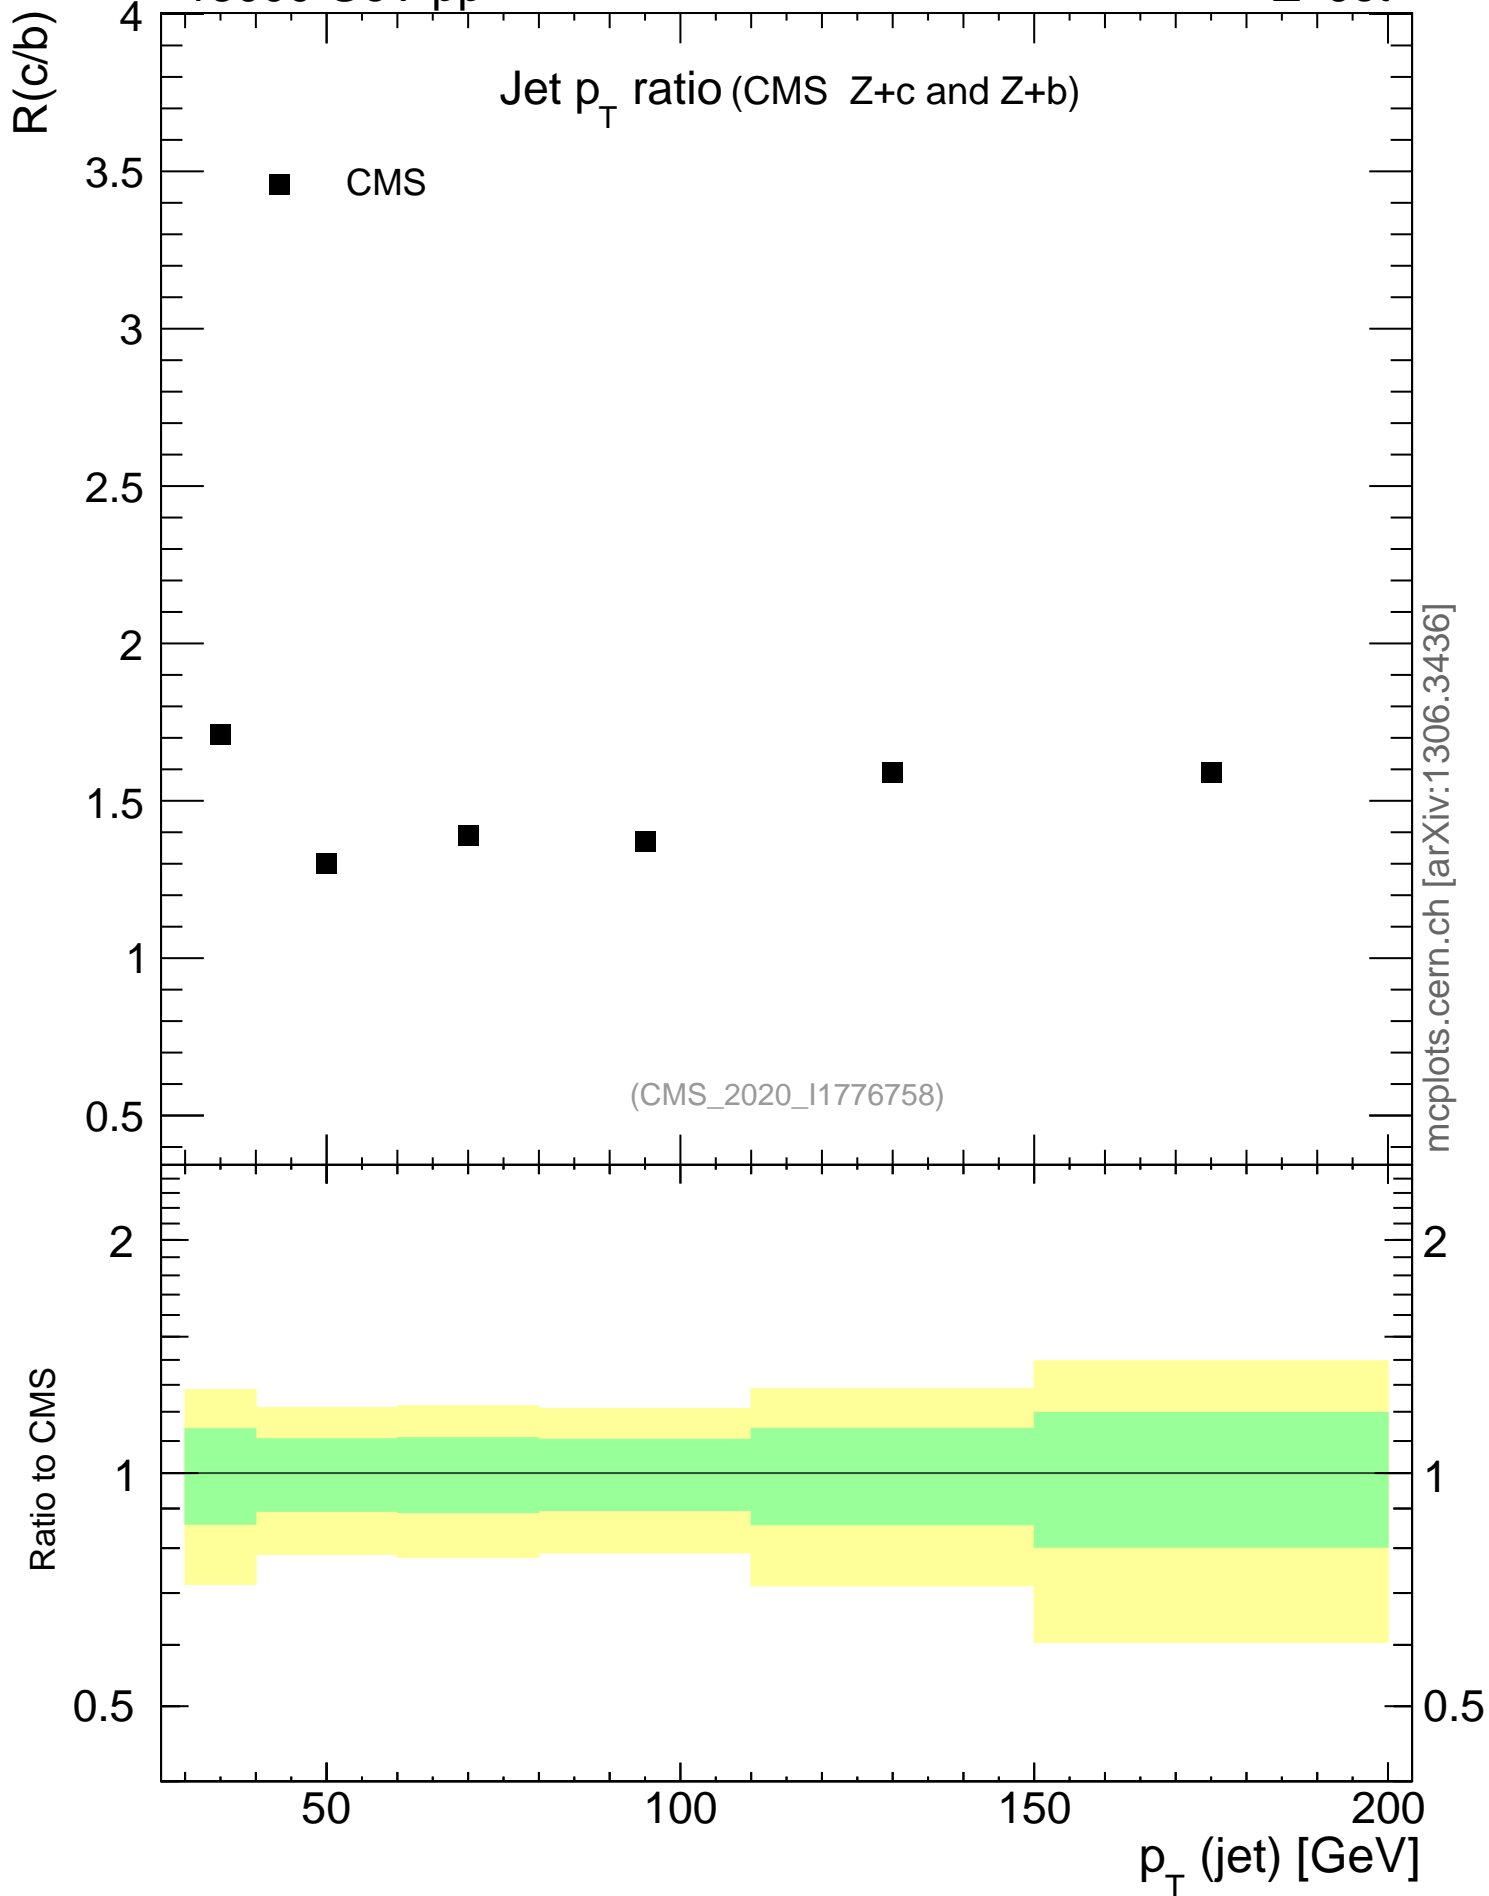

13000 GeV pp

Z+Jet

mcplots.cern.ch [arXiv:1306.3436]