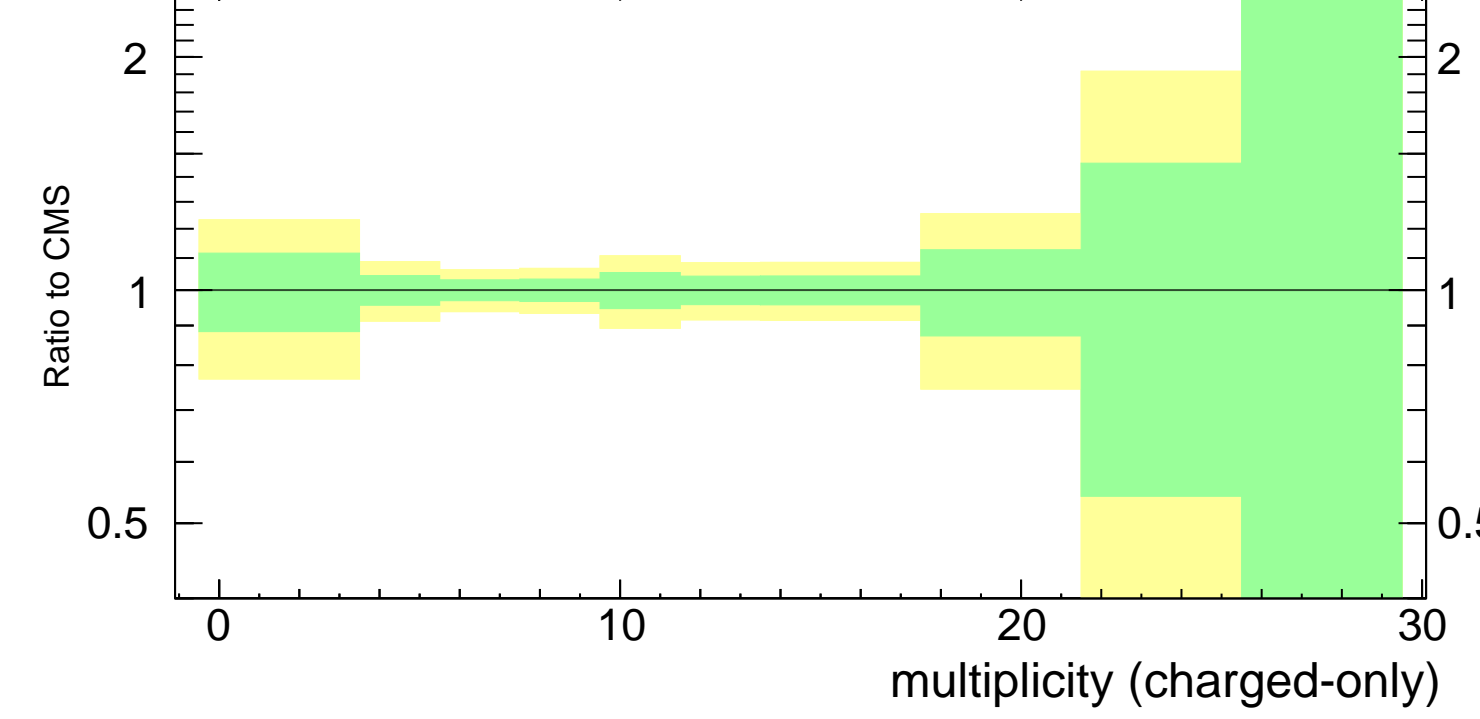

### Multiplicity $\lambda_0^0$ (charged only) (CMS jet substructure)

- CMS
- - □ Herwig 7.2.1 default
- - △ Pythia 6.428 370
- - ▲ Pythia 8.308 default
- - ◆ Sherpa 2.2.9 default

CMS\_2021\_I1920187

Rivet 3.1.10, ≥ 2.7M events  
mcplots.cern.ch [arXiv:1306.3436]