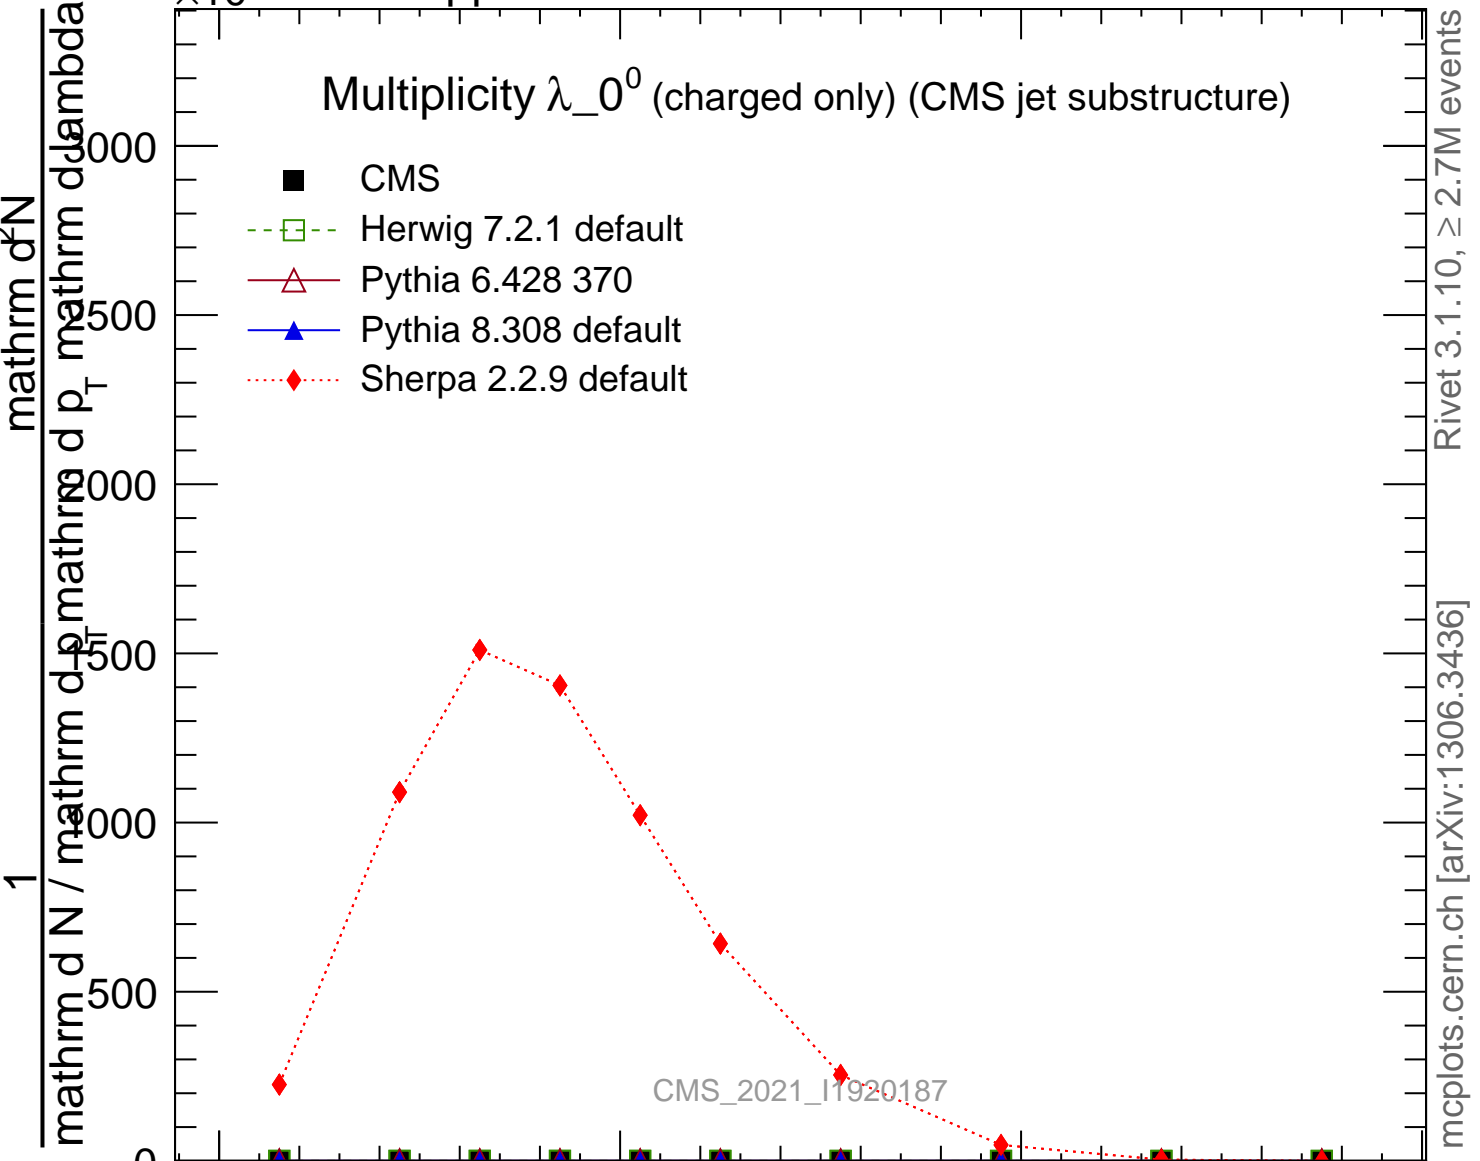

### Multiplicity $\lambda_0^0$ (charged only) (CMS jet substructure)

- CMS
- - □ Herwig 7.2.1 default
- - △ Pythia 6.428 370
- - ▲ Pythia 8.308 default
- - ◆ Sherpa 2.2.9 default

CMS\_2021\_I1920187

Rivet 3.1.10, ≥ 2.7M events  
mcplots.cern.ch [arXiv:1306.3436]