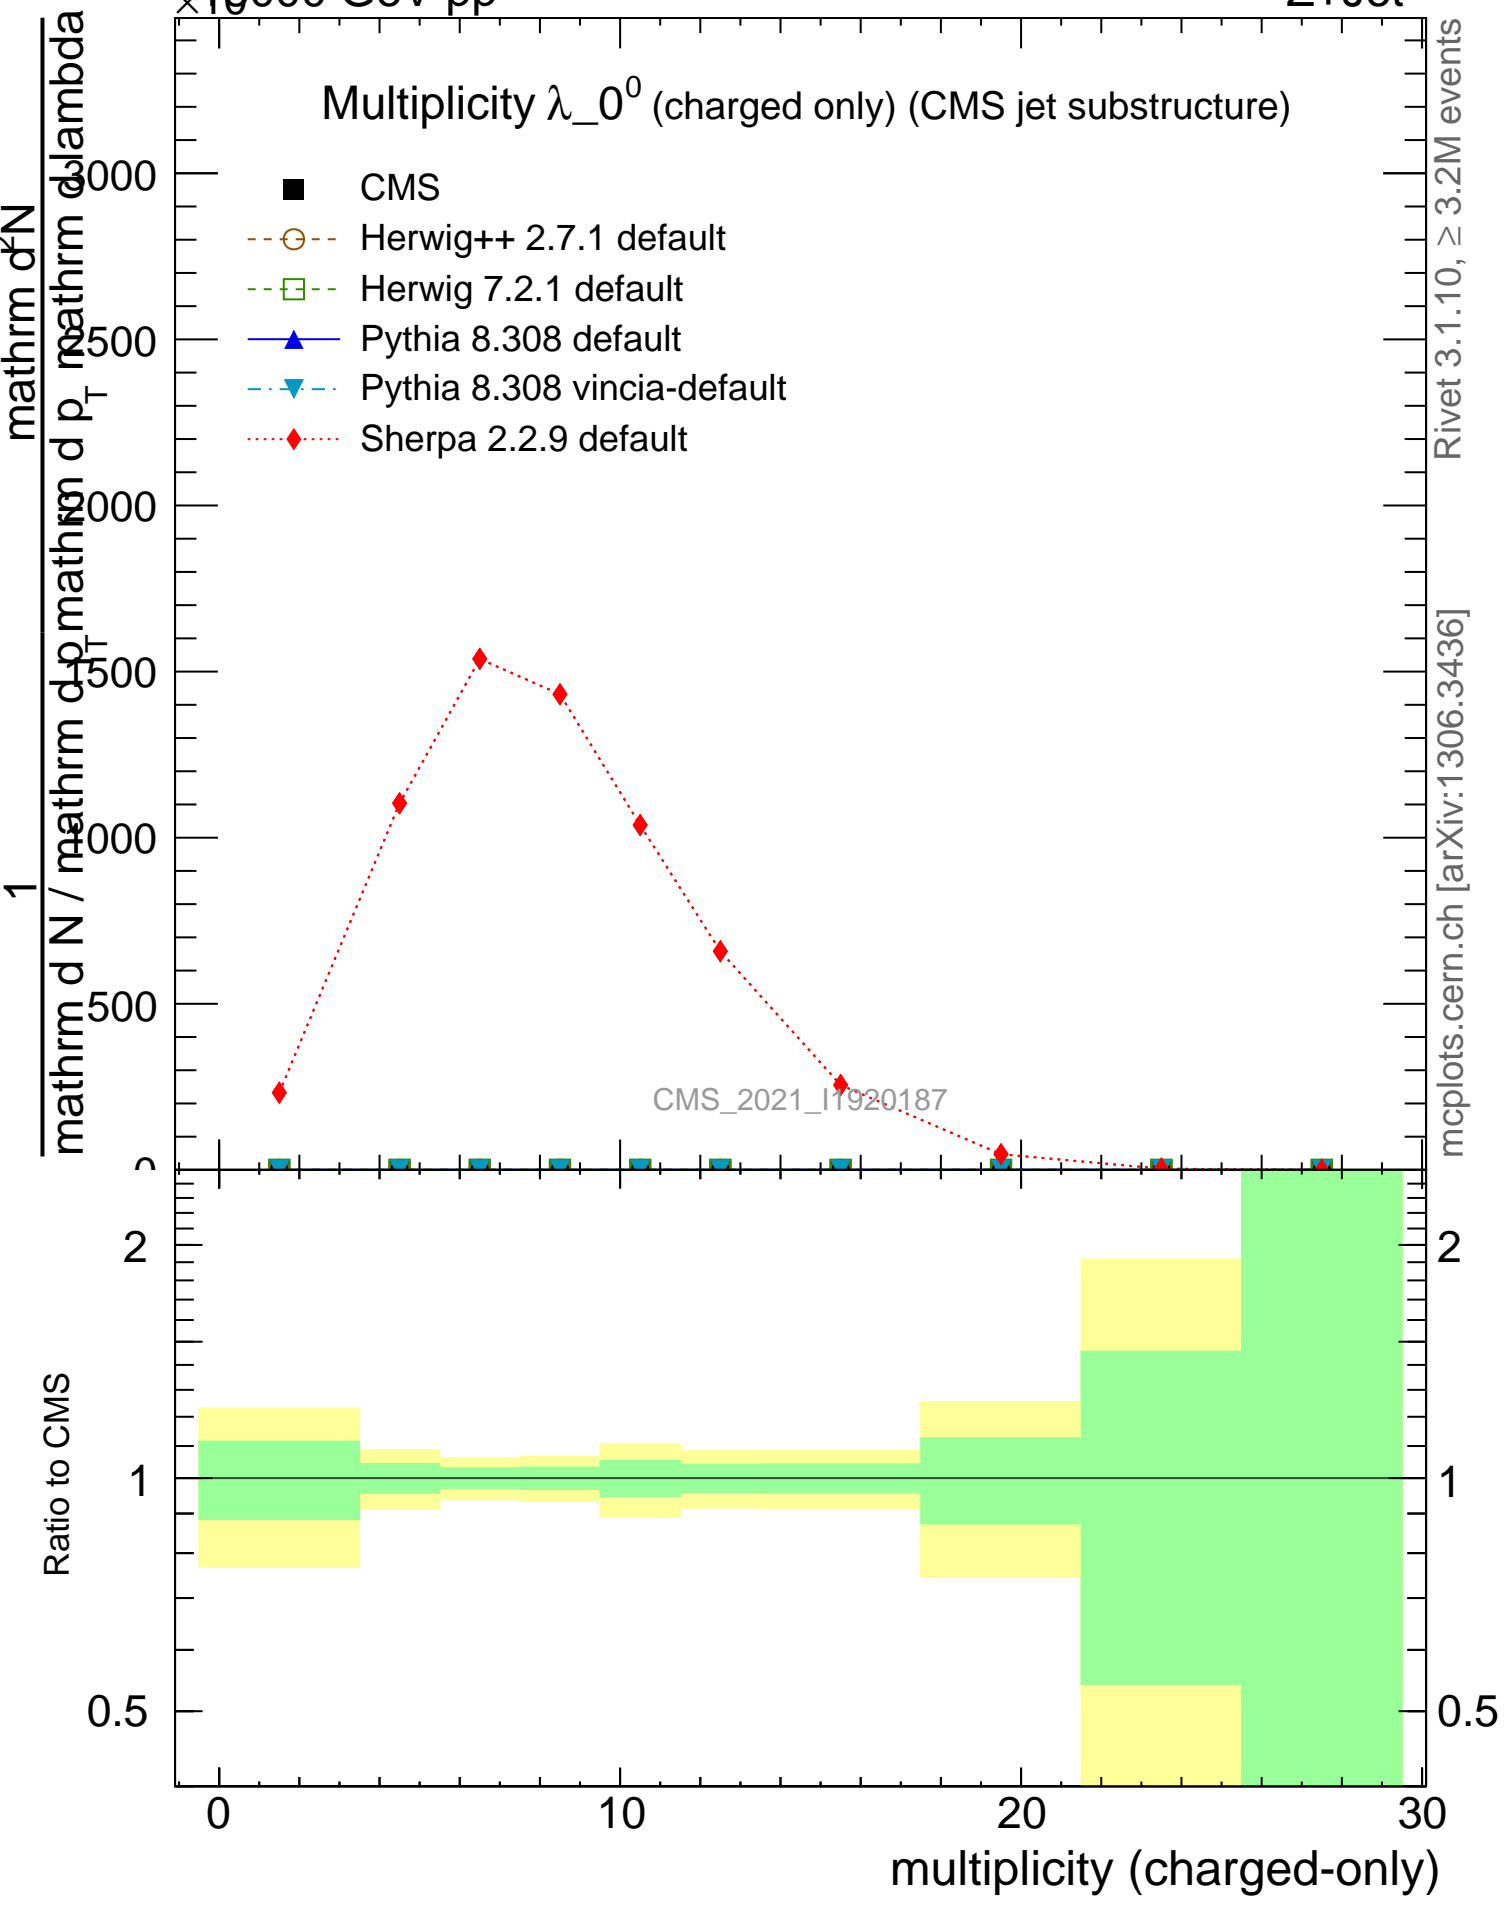

### Multiplicity $\lambda_0^0$ (charged only) (CMS jet substructure)

- CMS
- Herwig++ 2.7.1 default
- Herwig 7.2.1 default
- ▲- Pythia 8.308 default
- ▼- Pythia 8.308 vincia-default
- ◆- Sherpa 2.2.9 default

multiplicity (charged-only)