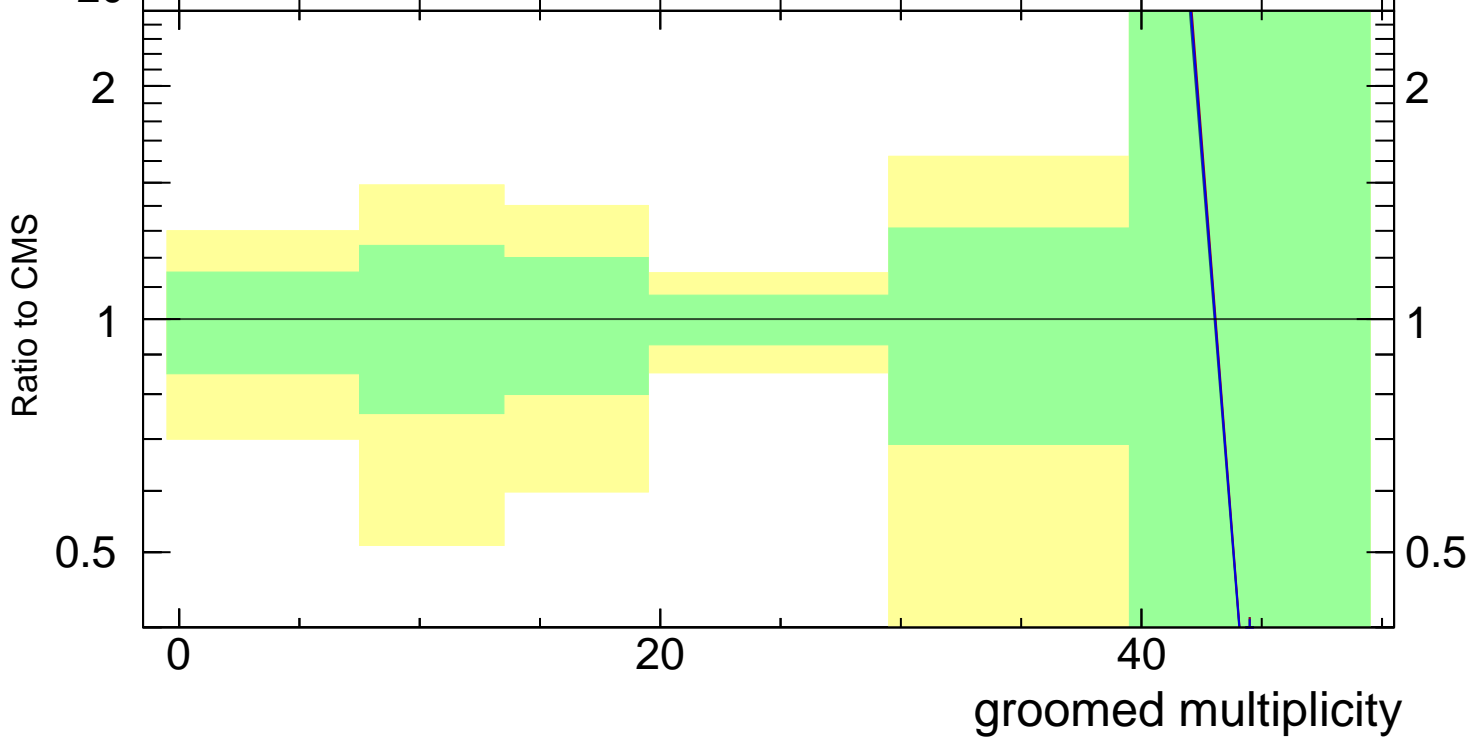

Groomed multiplicity λ_{0^0} (CMS jet substructure)

- CMS
- ▼ Herwig 7.2.1 softTune
- △ Pythia 6.428 370
- ▲ Pythia 8.308 default

CMS_2021_I1920187

Rivet 3.1.10, ≥ 3.2M events

mcplots.cern.ch [arXiv:1306.3436]