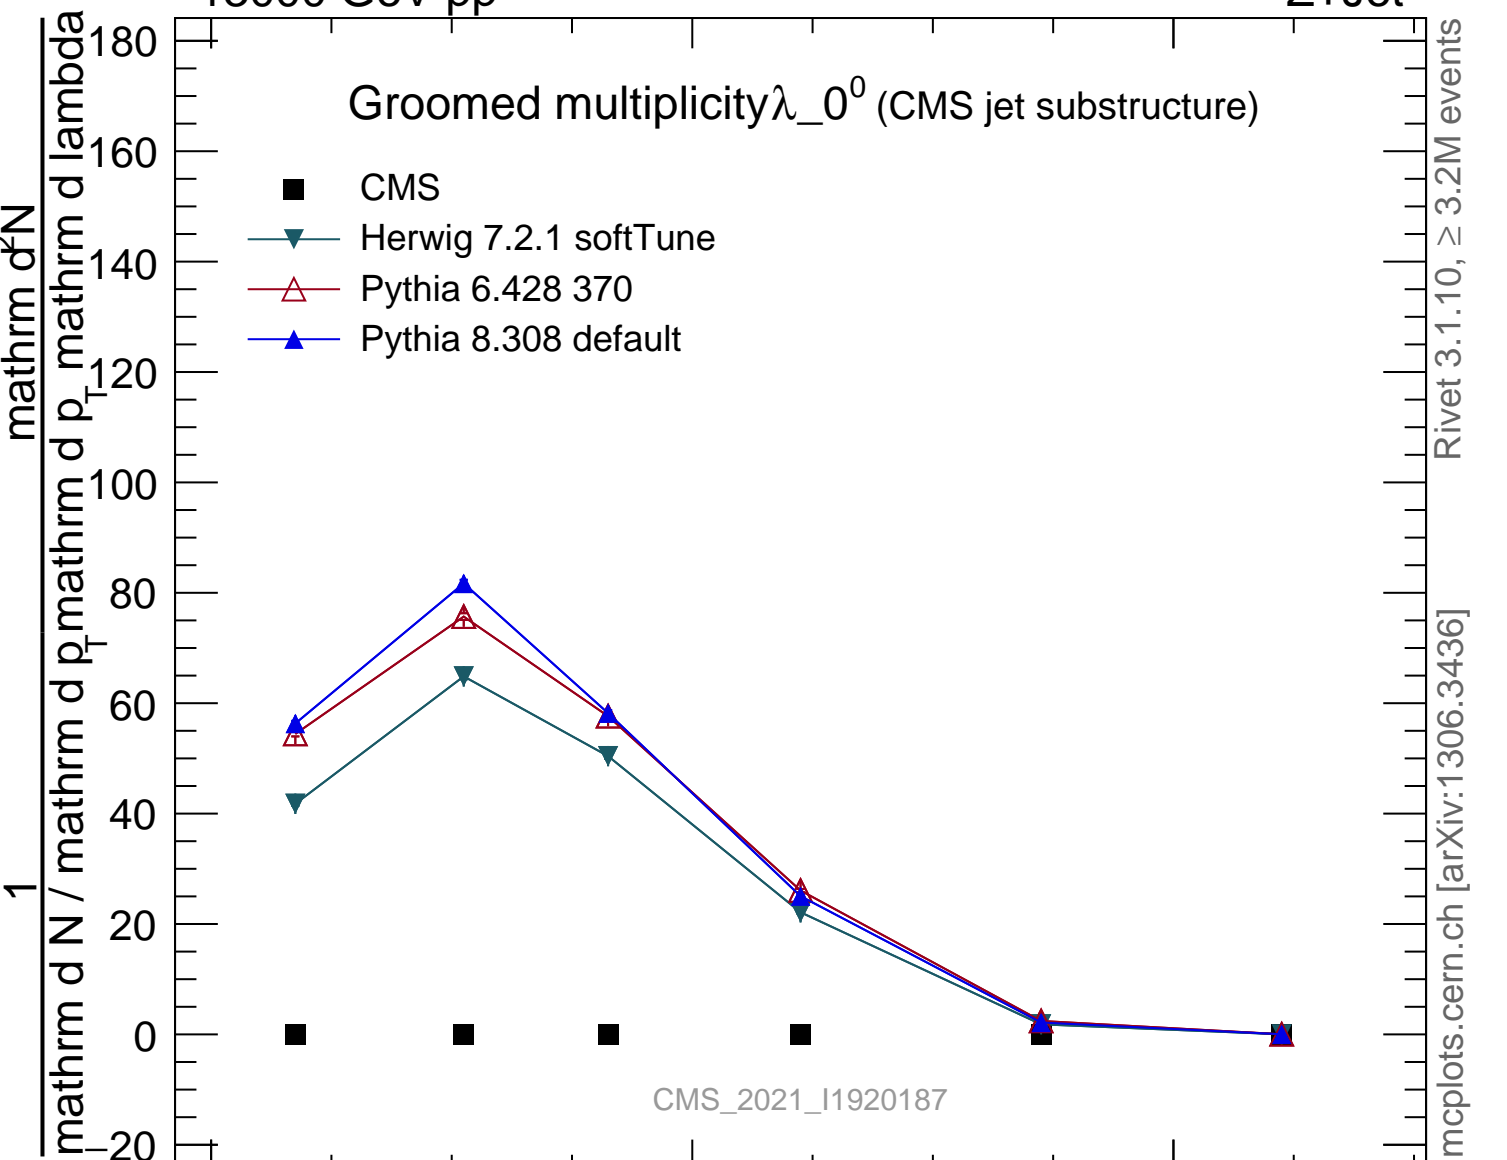

Groomed multiplicity λ_{0^0} (CMS jet substructure)

- CMS
- ▼ Herwig 7.2.1 softTune
- △ Pythia 6.428 370
- ▲ Pythia 8.308 default

CMS_2021_I1920187

Rivet 3.1.10, ≥ 3.2M events

mcplots.cern.ch [arXiv:1306.3436]