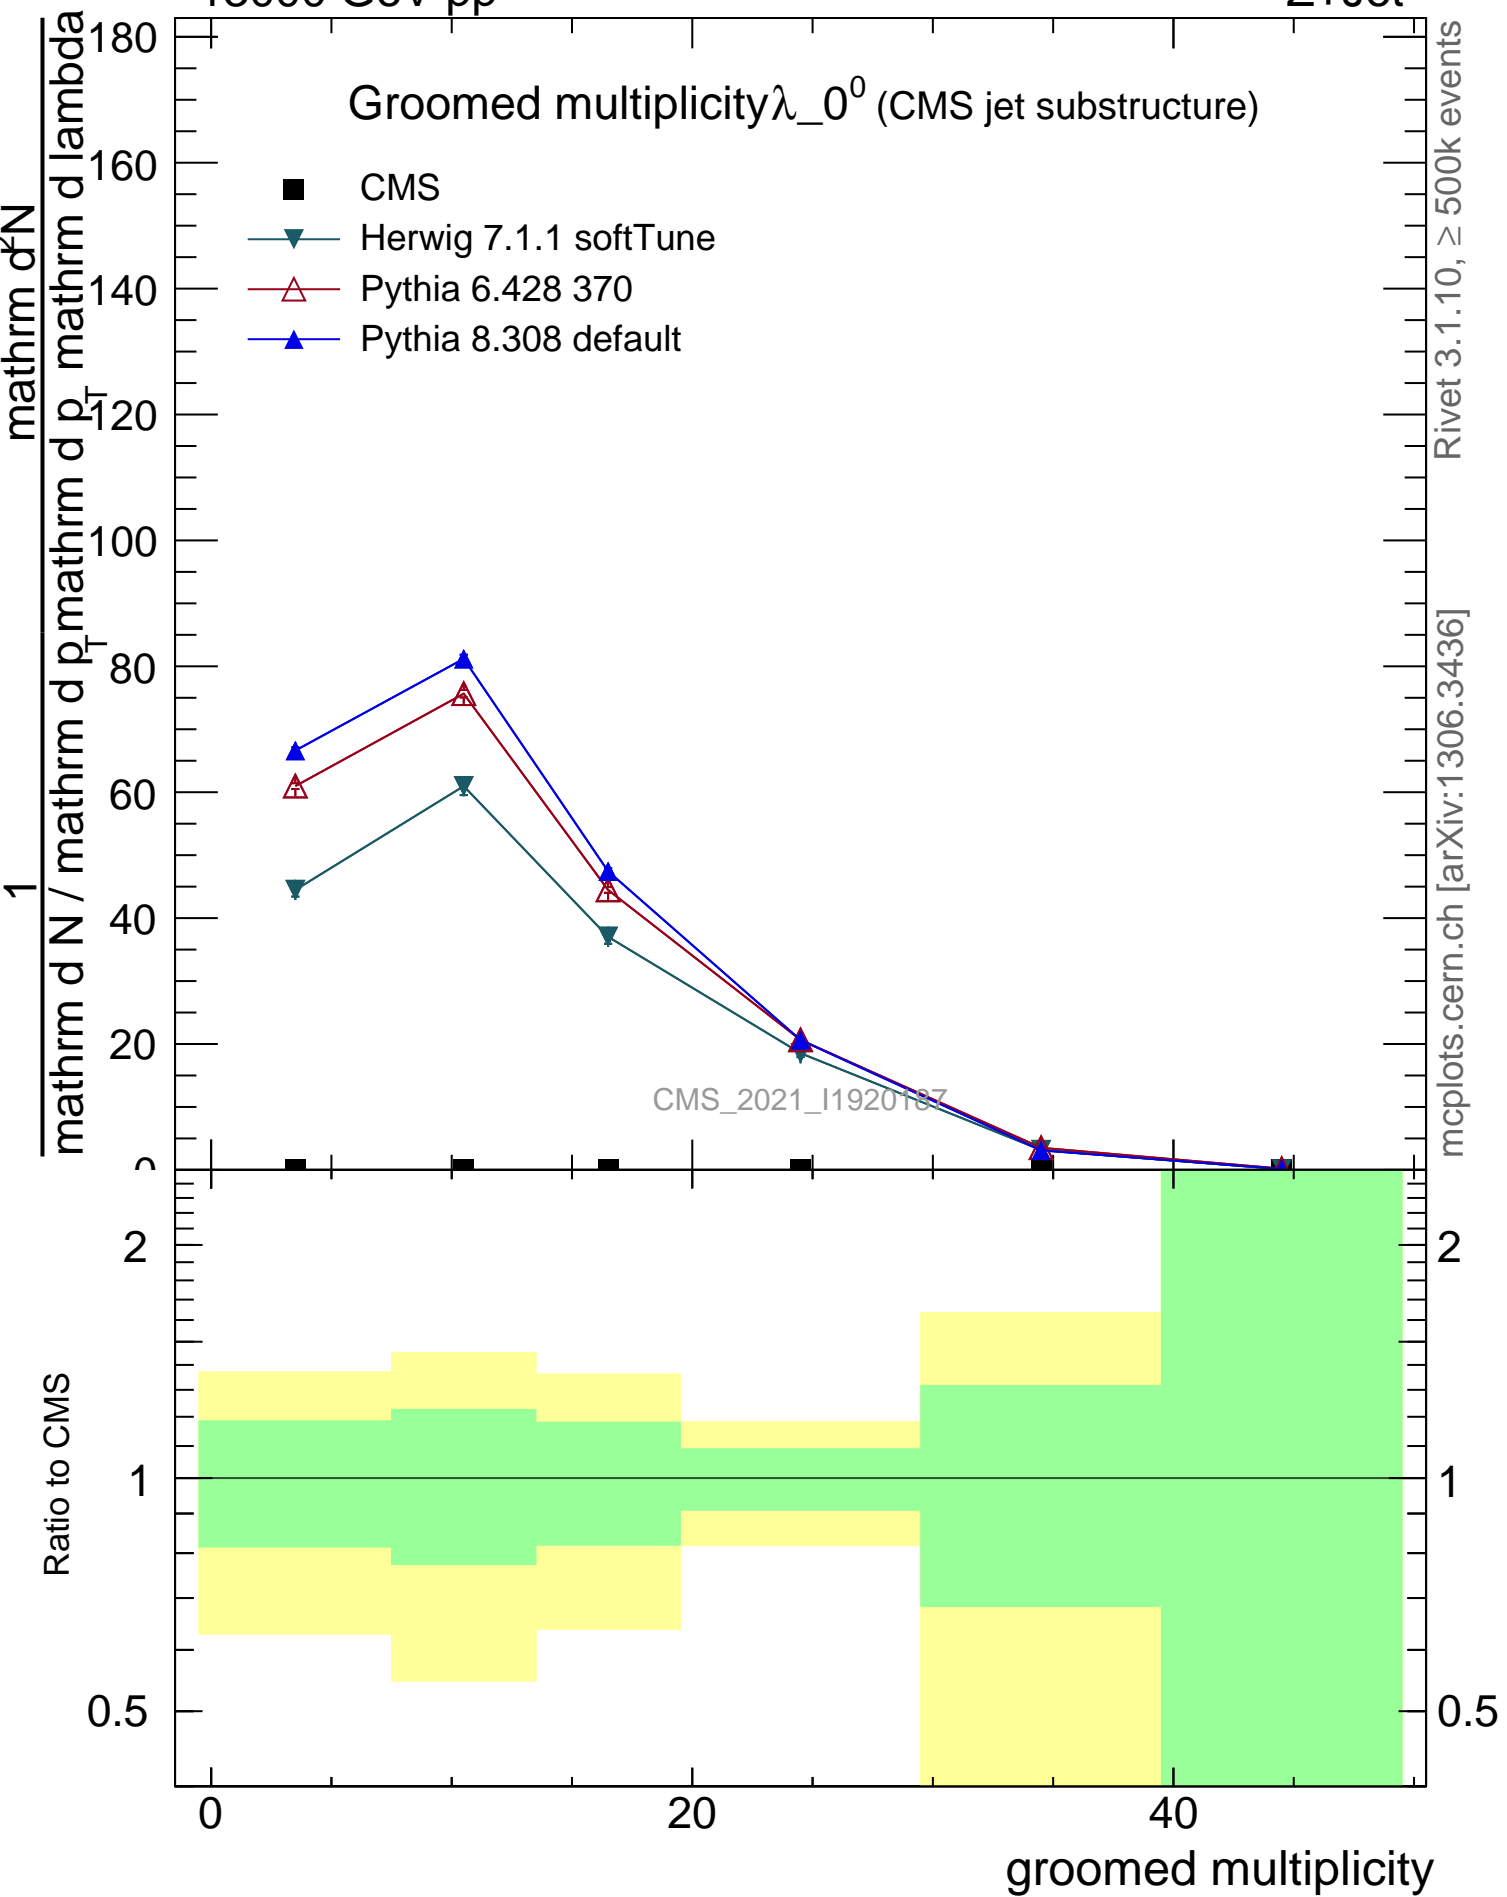

Groomed multiplicity λ_{0^0} (CMS jet substructure)

- CMS
- ▼ Herwig 7.1.1 softTune
- △ Pythia 6.428 370
- ▲ Pythia 8.308 default

CMS_2021_I1920187

mcplots.cern.ch [arXiv:1306.3436]

Rivet 3.1.10, ≥ 500k events