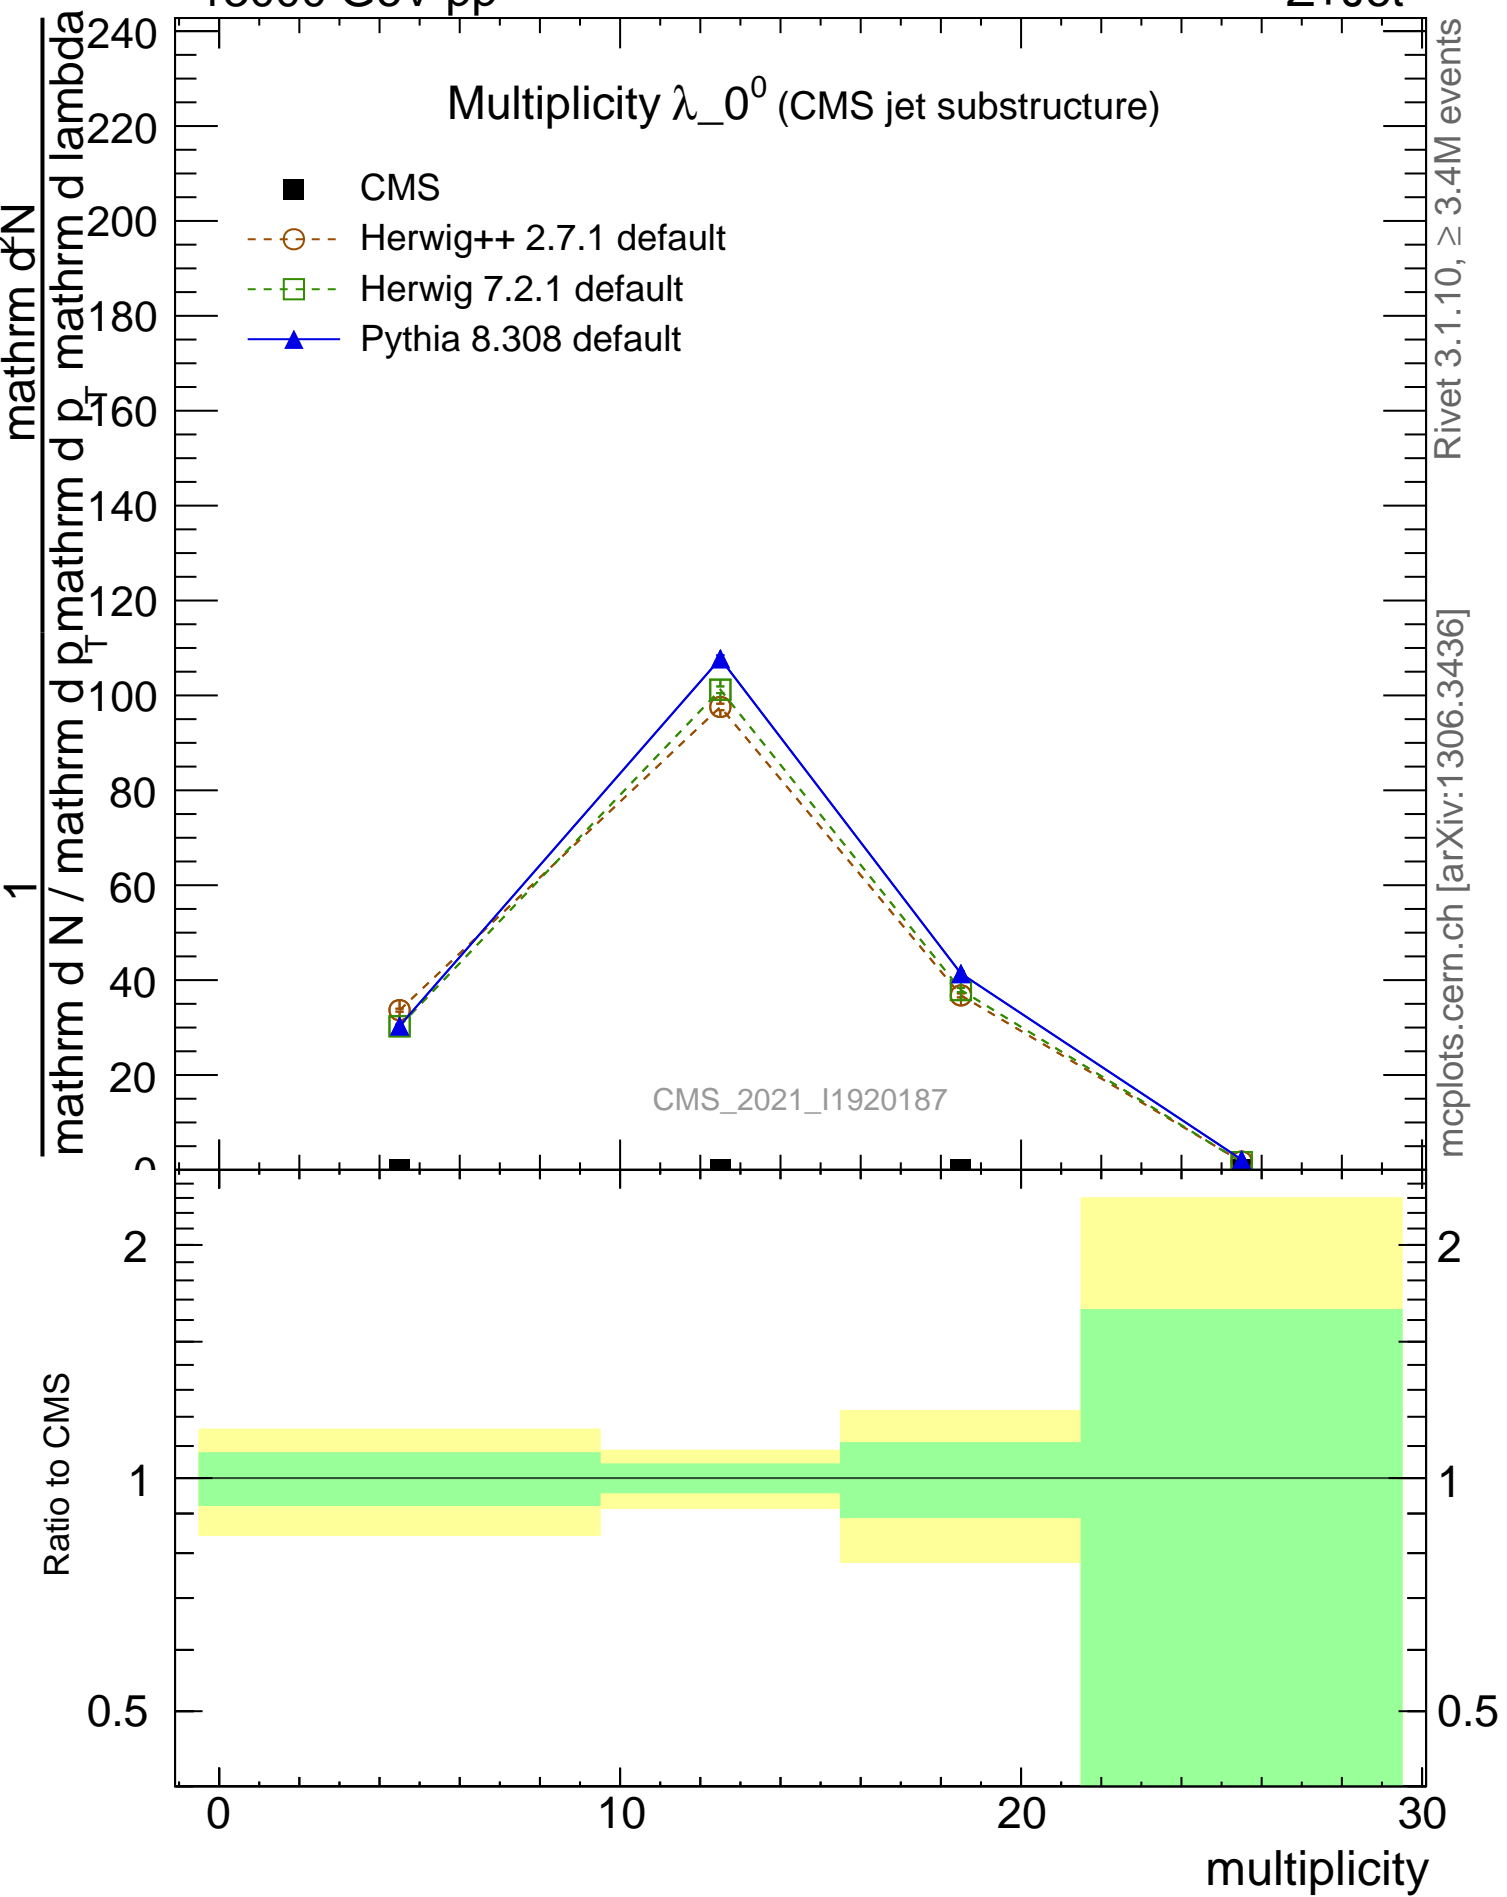

Multiplicity  $\lambda_0^0$  (CMS jet substructure)

- CMS
- Herwig++ 2.7.1 default
- Herwig 7.2.1 default
- ▲- Pythia 8.308 default

CMS\_2021\_I1920187

mcplots.cern.ch [arXiv:1306.3436]

Rivet 3.1.10, ≥ 3.4M events