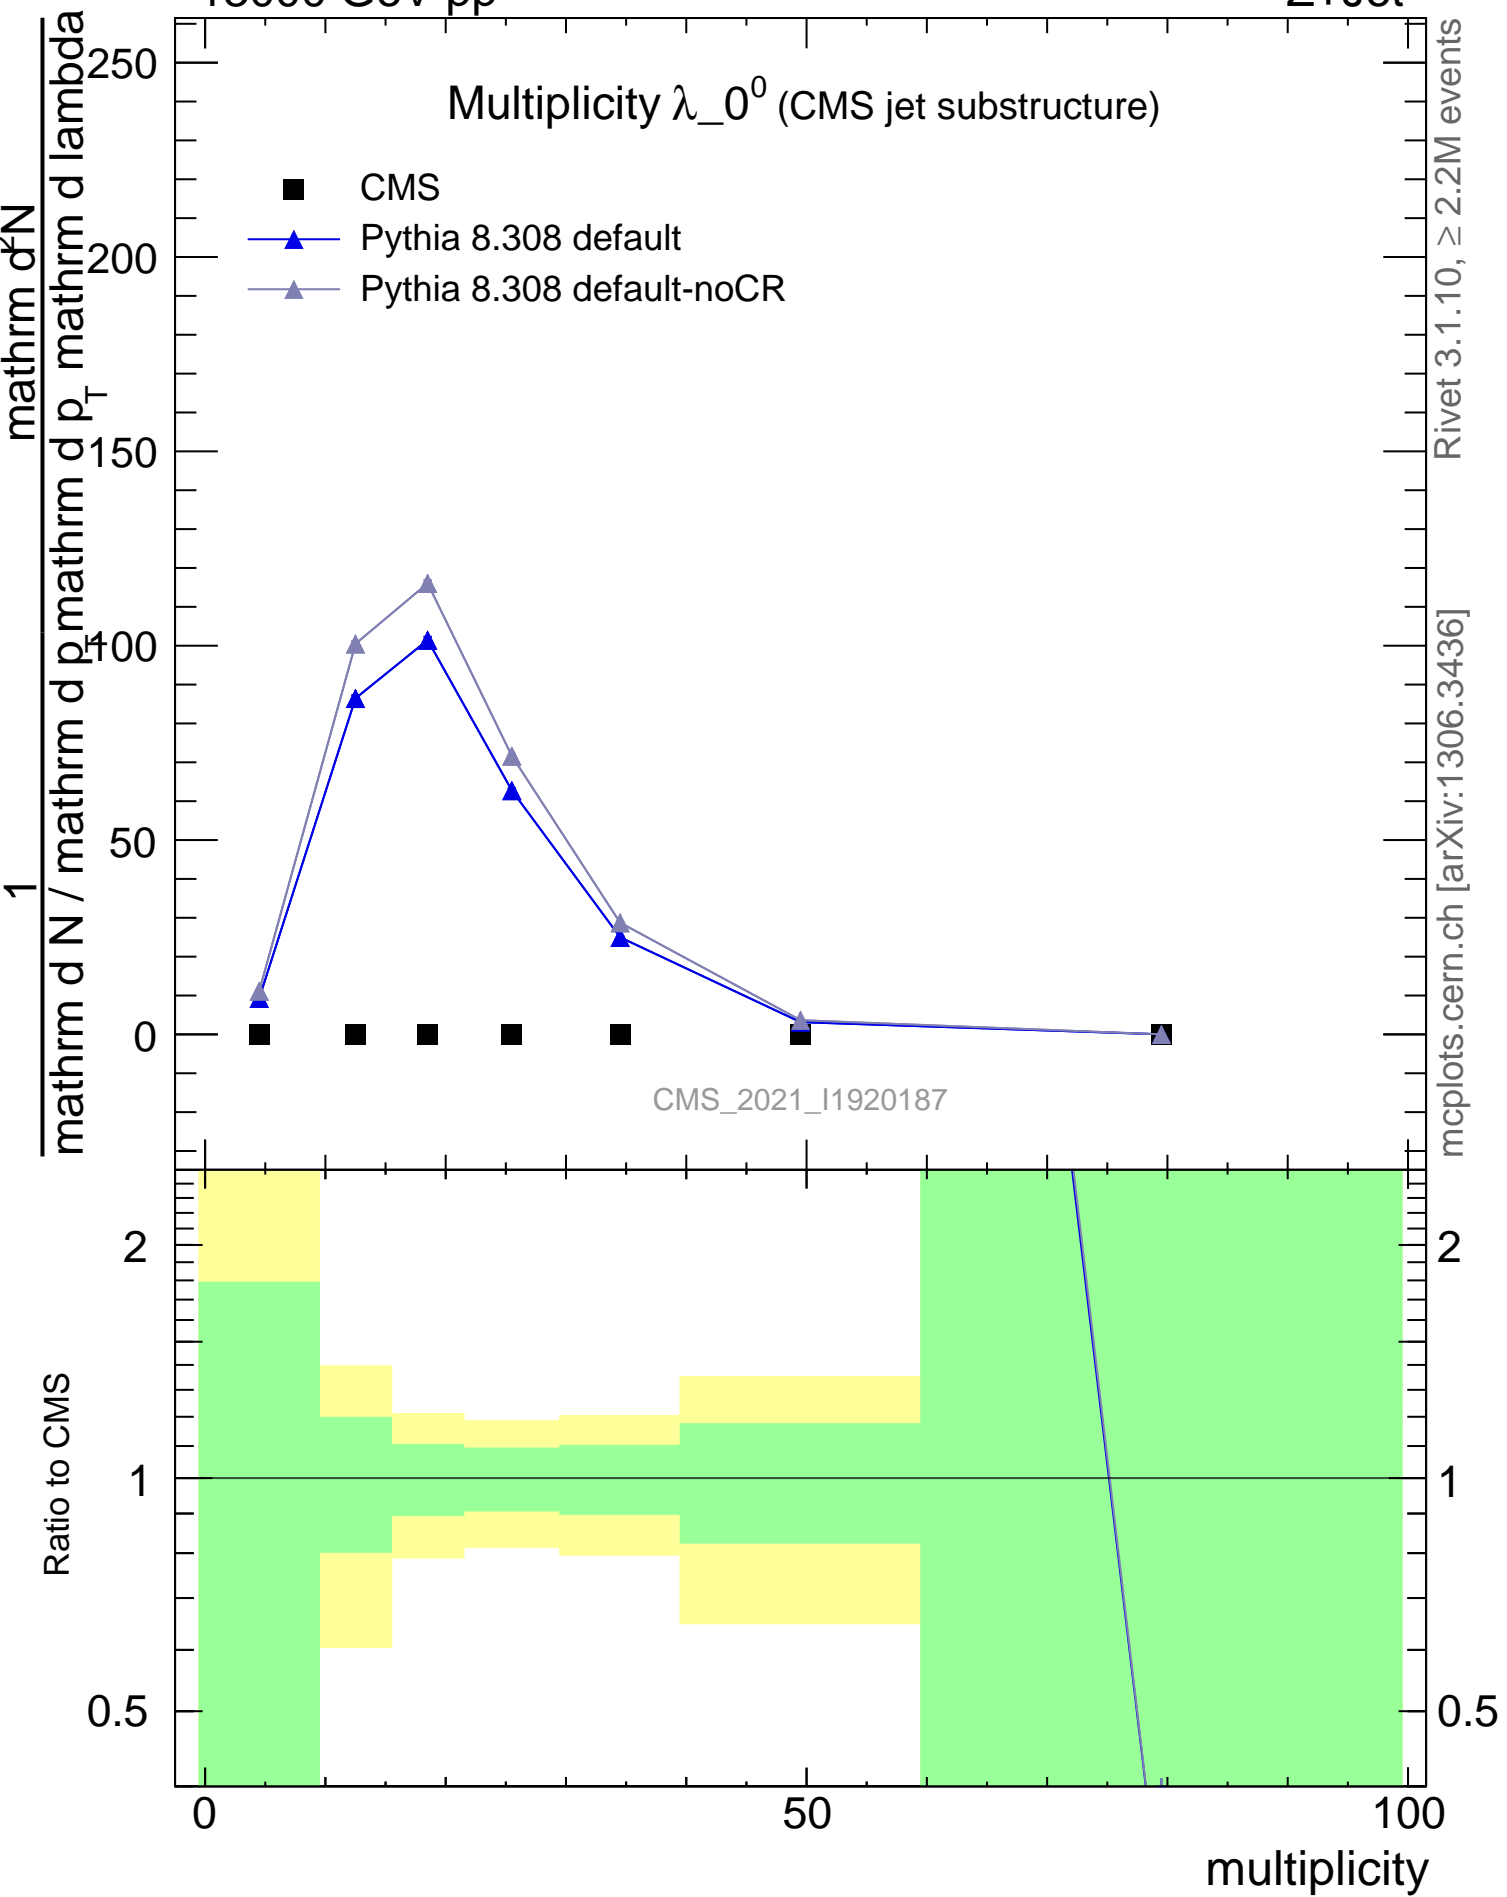

Multiplicity  $\lambda_0^0$  (CMS jet substructure)

- CMS
- ▲ Pythia 8.308 default
- ▲ Pythia 8.308 default-noCR

CMS\_2021\_I1920187

mcplots.cern.ch [arXiv:1306.3436]

Rivet 3.1.10,  $\geq 2.2M$  events