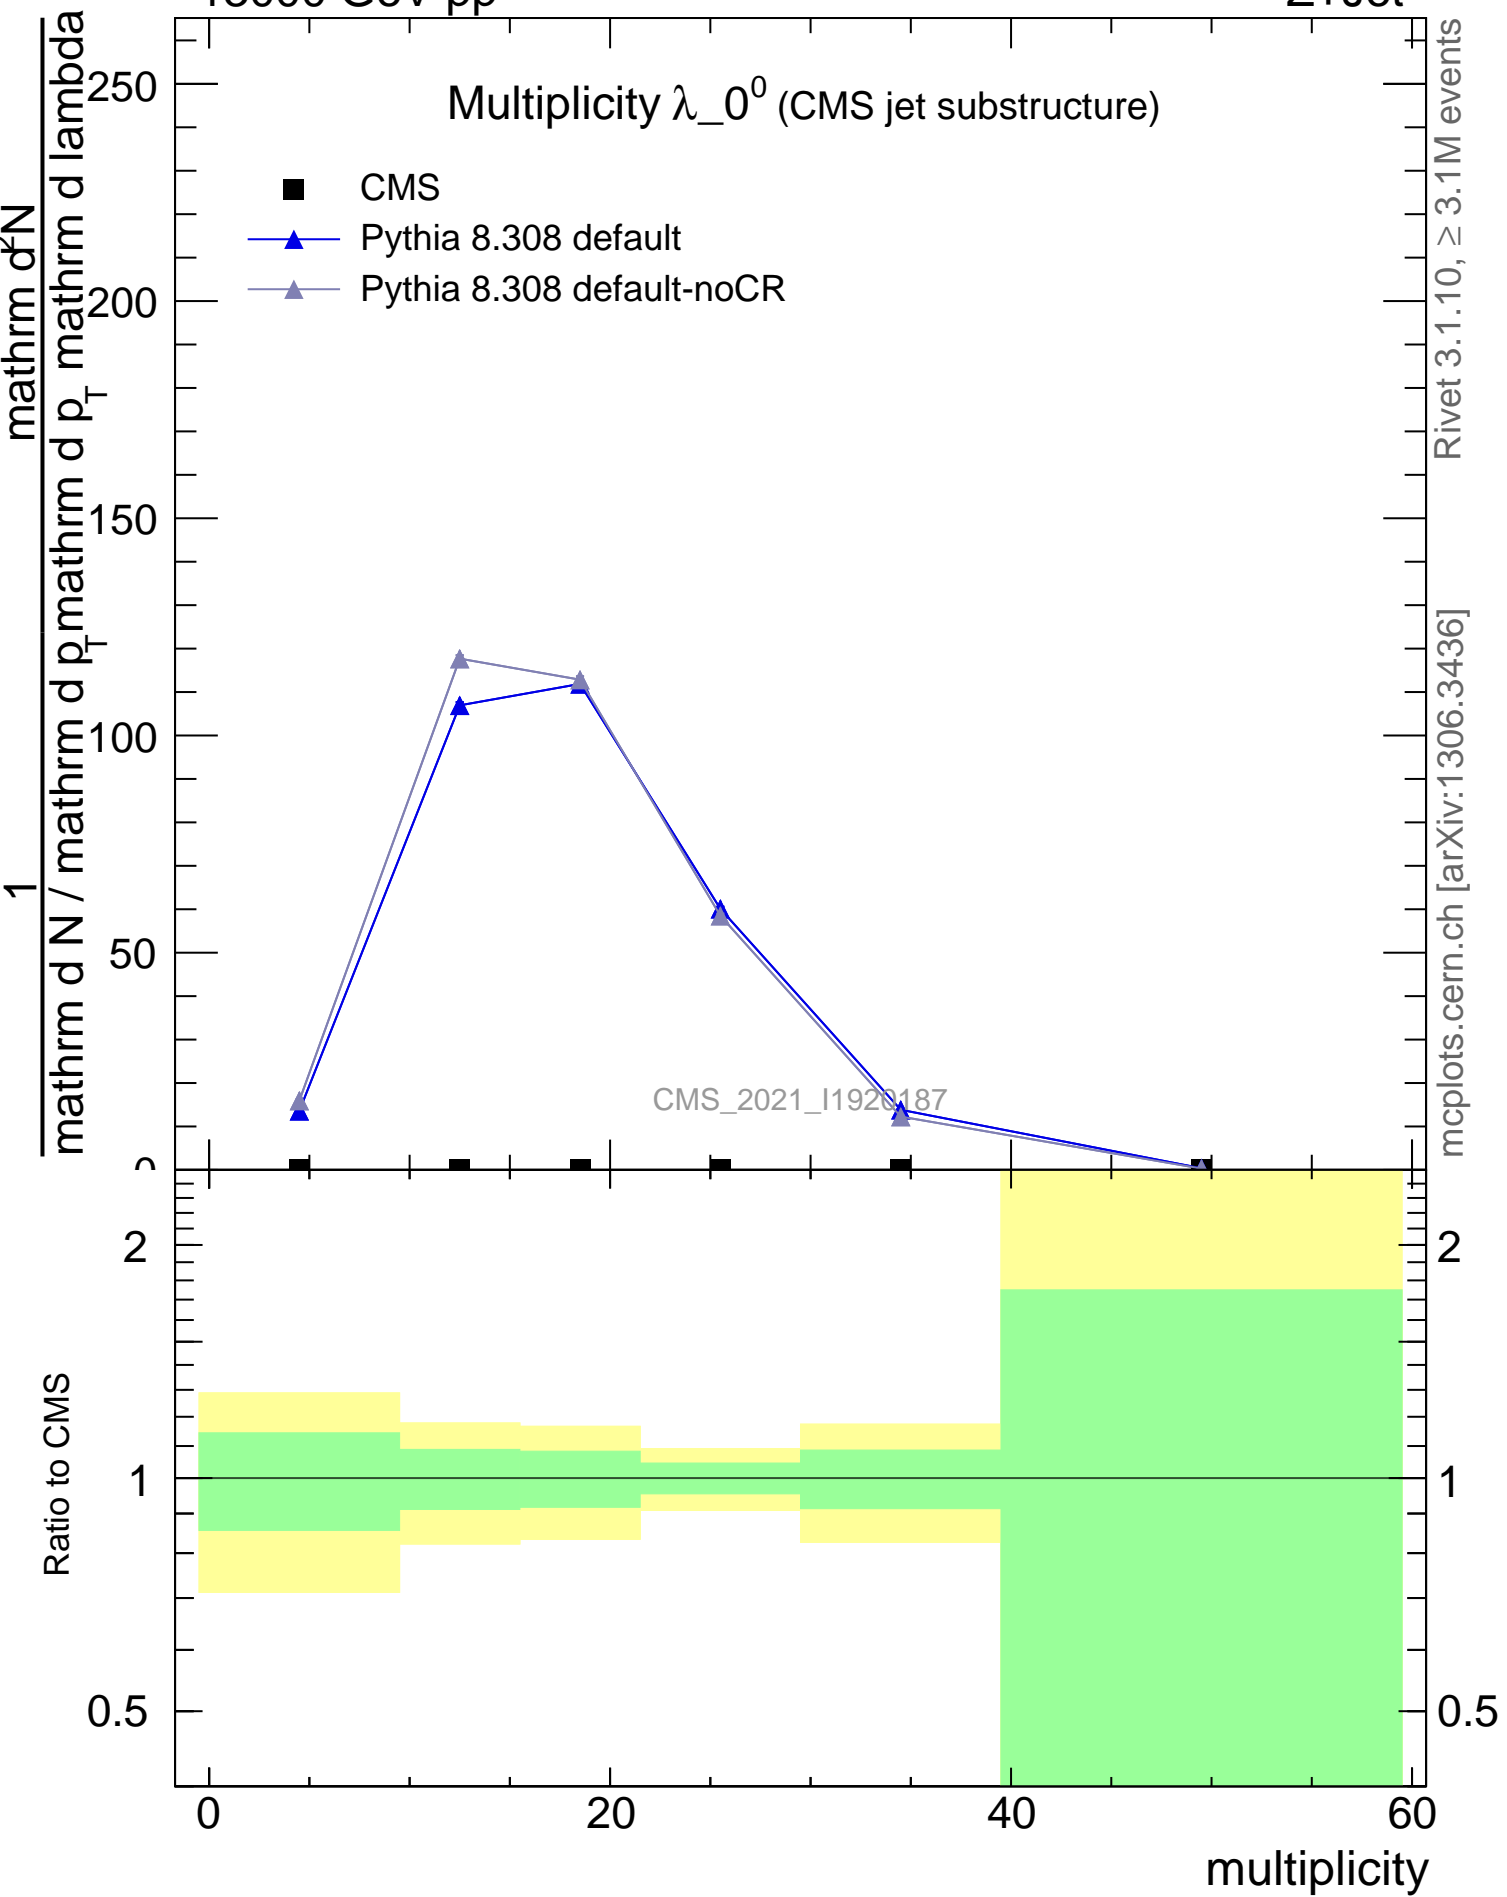

Multiplicity λ_{0^0} (CMS jet substructure)

- CMS
- ▲ Pythia 8.308 default
- ▲ Pythia 8.308 default-noCR

CMS_2021_I1920187

mcplots.cern.ch [arXiv:1306.3436]

Rivet 3.1.10, $\geq 3.1M$ events