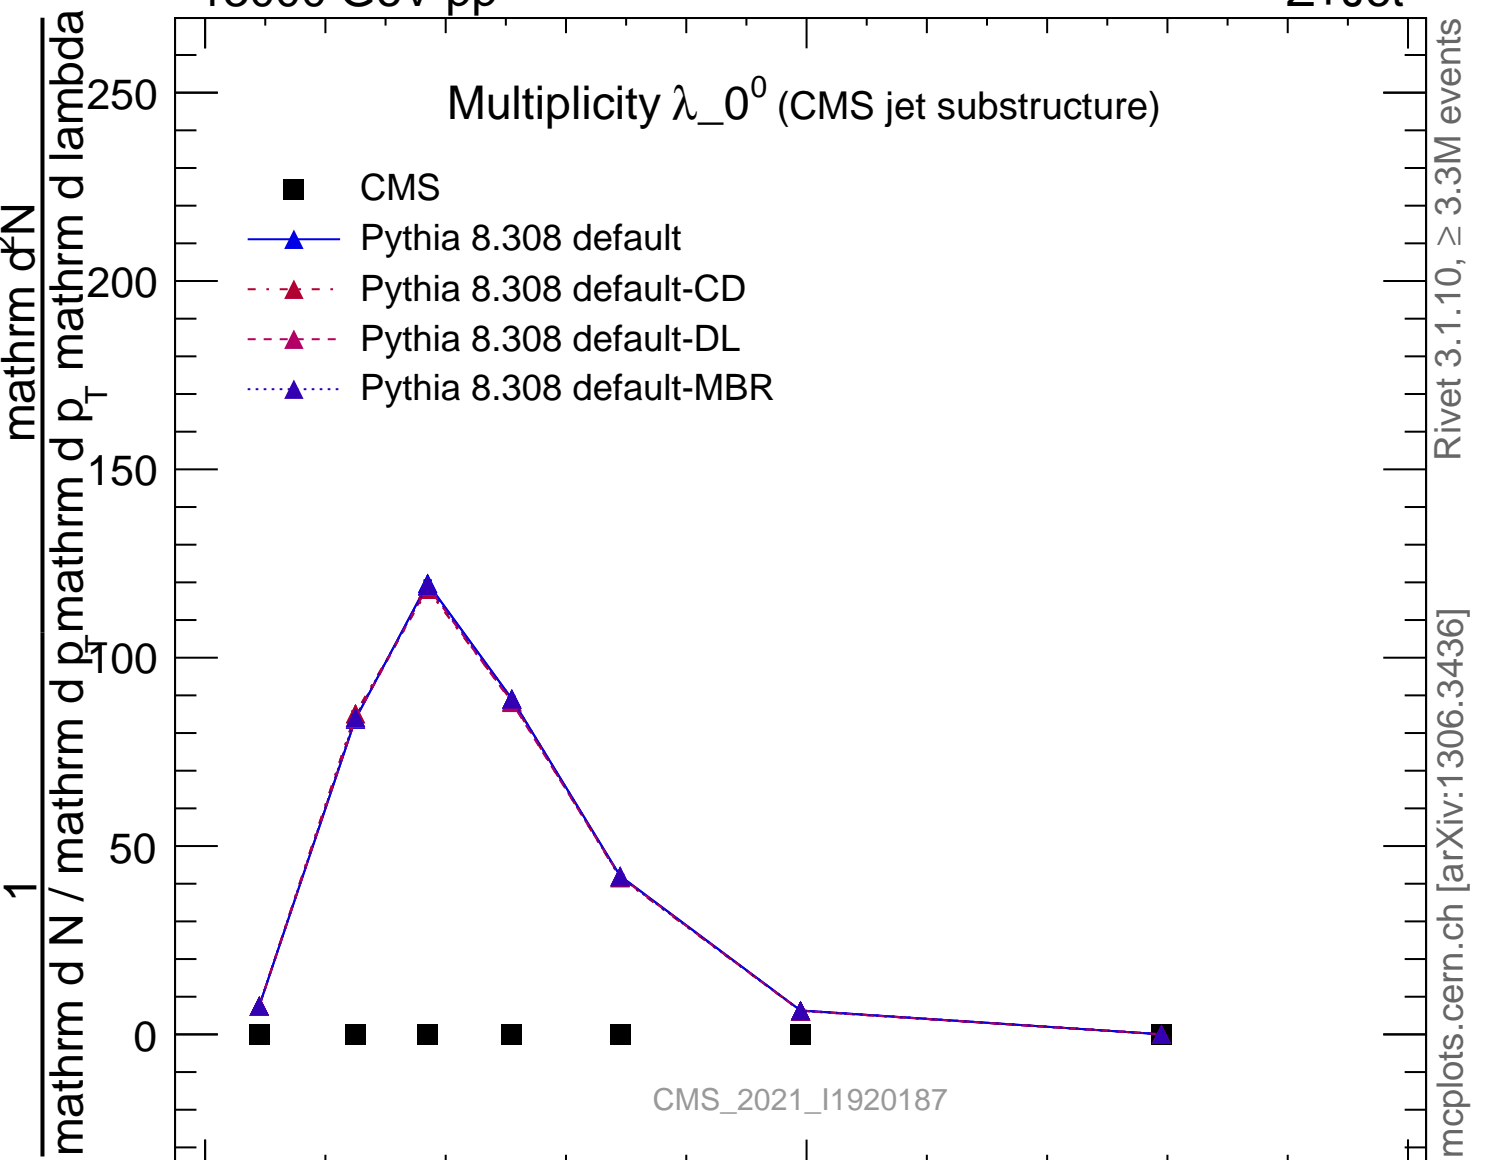

Multiplicity  $\lambda_0^0$  (CMS jet substructure)

- CMS
- ▲ Pythia 8.308 default
- -▲ Pythia 8.308 default-CD
- -▲ Pythia 8.308 default-DL
- ⋯▲ Pythia 8.308 default-MBR

Rivet 3.1.10, ≥ 3.3M events  
mcplots.cern.ch [arXiv:1306.3436]