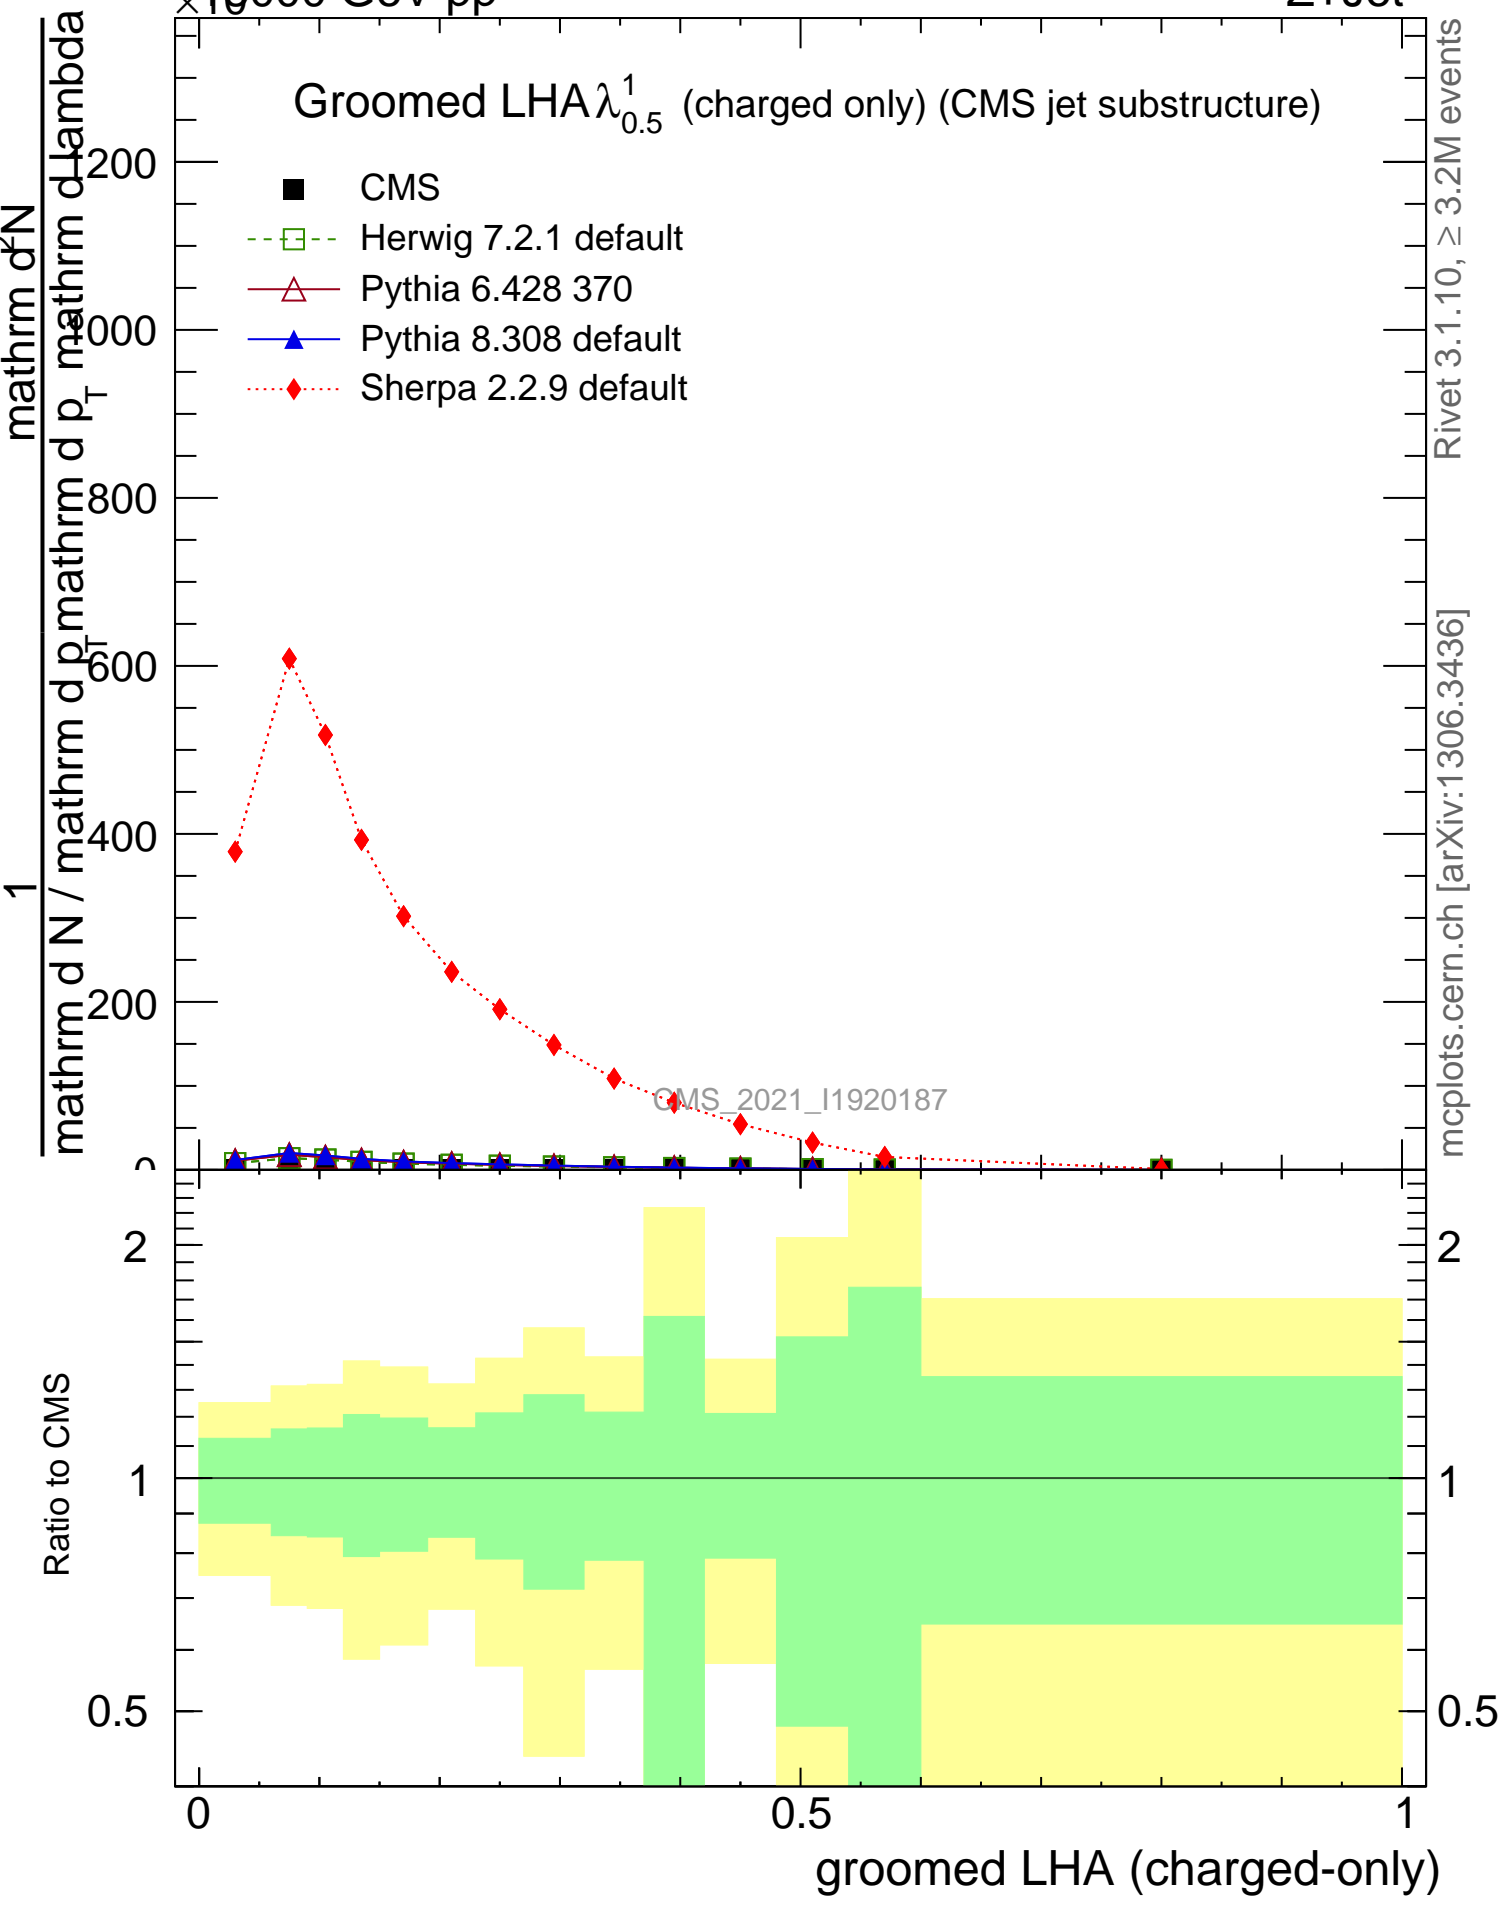

Groomed LHA $\lambda_{0.5}^1$ (charged only) (CMS jet substructure)

- CMS
- - □ Herwig 7.2.1 default
- - △ Pythia 6.428 370
- - ▲ Pythia 8.308 default
- - ◆ Sherpa 2.2.9 default

CMS_2021_I1920187

mcplots.cern.ch [arXiv:1306.3436]

Rivet 3.1.10, ≥ 3.2 M events