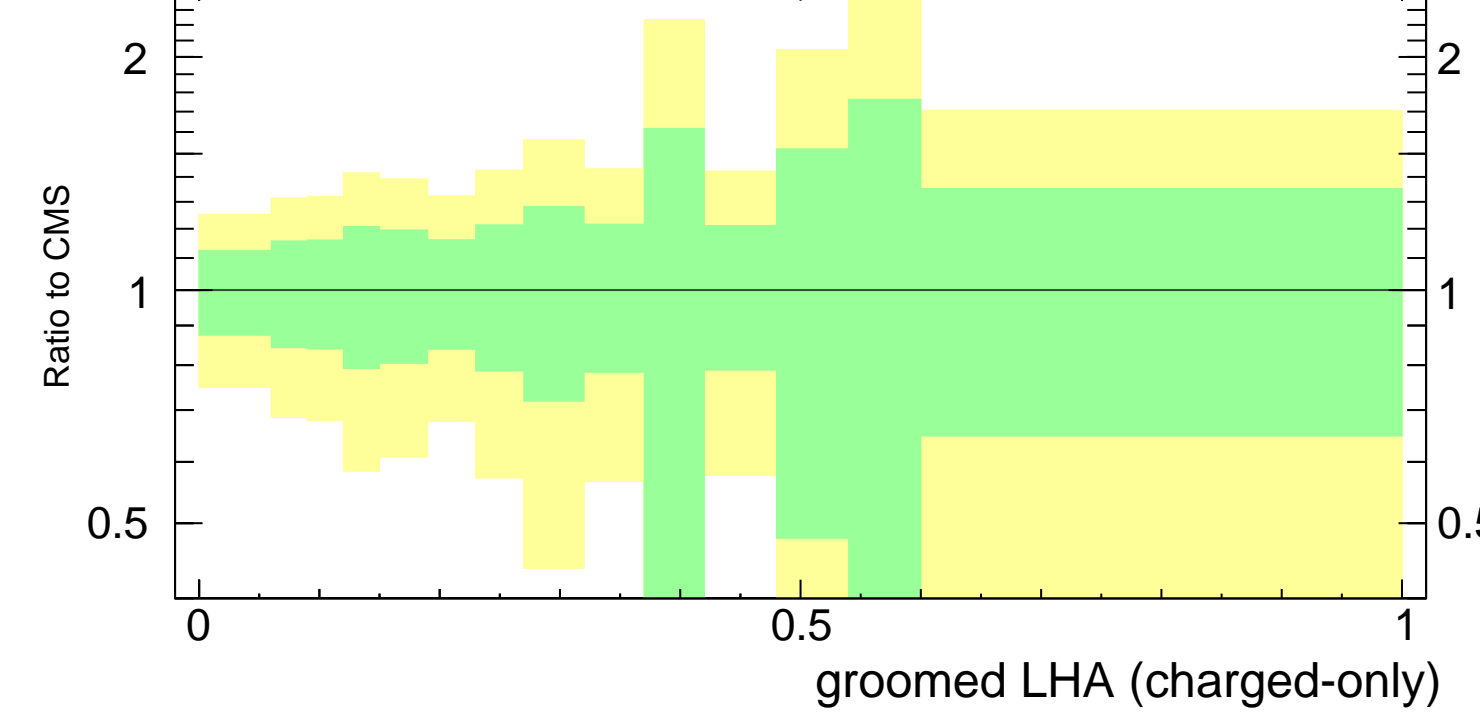

### Groomed LHA $\lambda_{0.5}^1$ (charged only) (CMS jet substructure)

- CMS
- - □ Herwig 7.2.1 default
- - ▲ Pythia 8.308 default
- - ◆ Sherpa 2.2.9 default

mcplots.cern.ch [arXiv:1306.3436]

Rivet 3.1.10,  $\geq 2.9$ M events