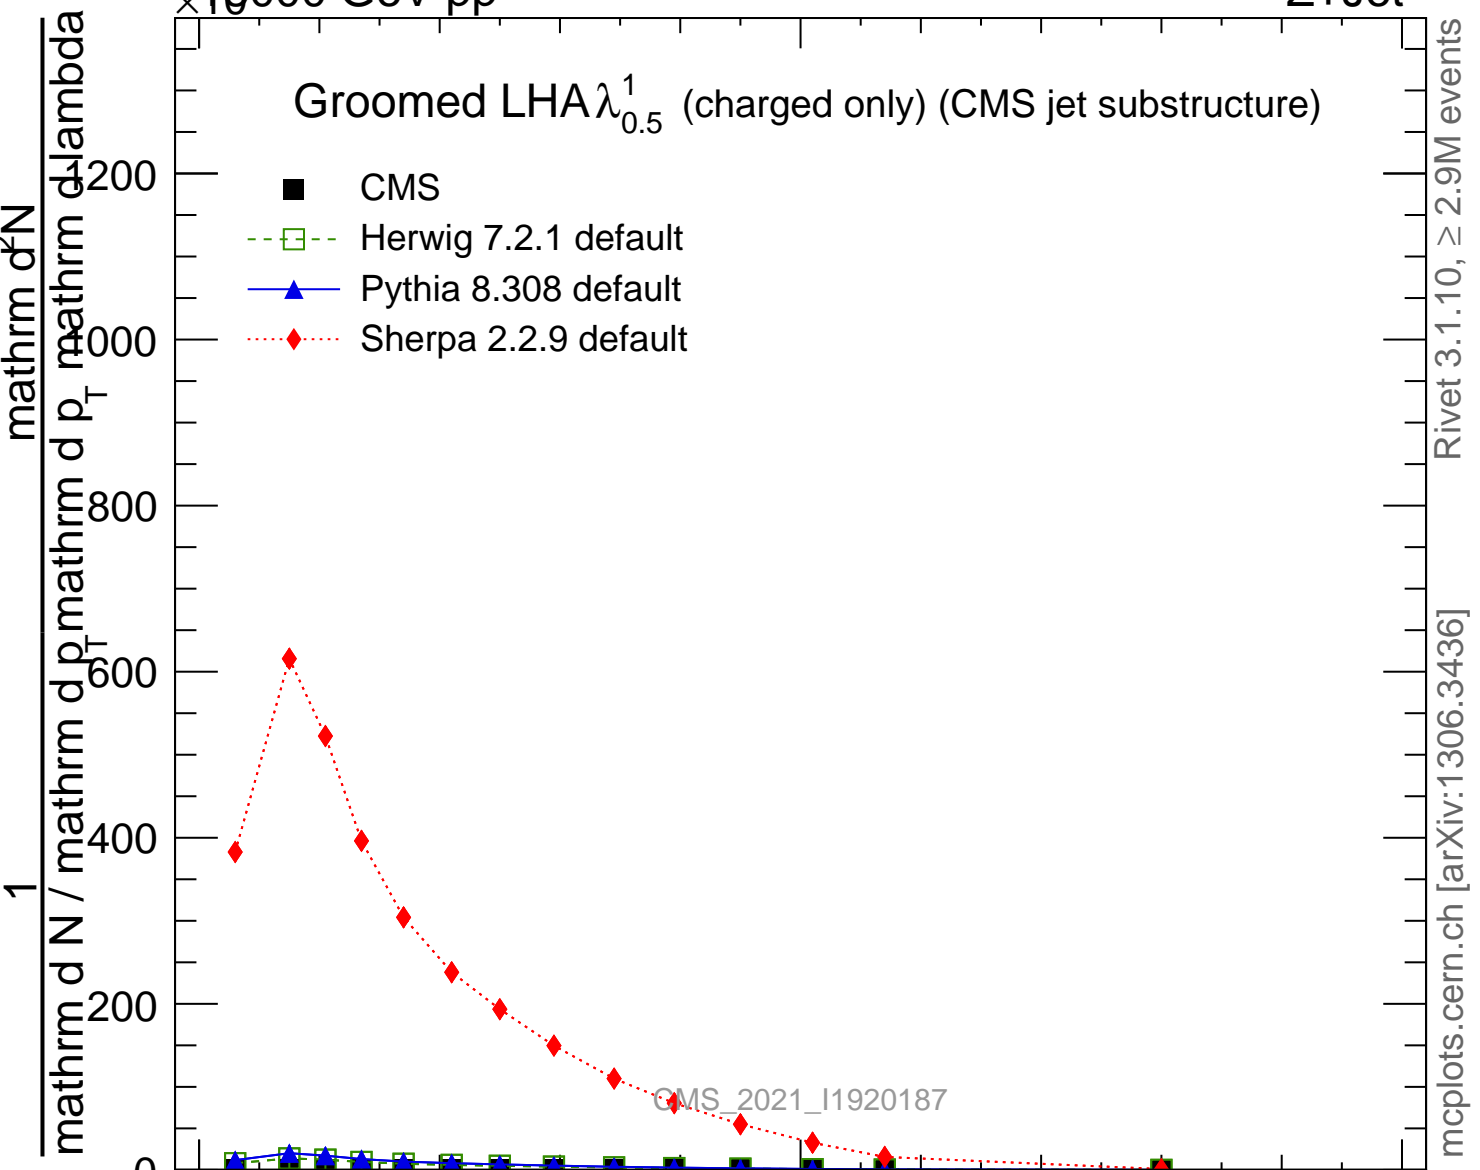

### Groomed LHA $\lambda_{0.5}^1$ (charged only) (CMS jet substructure)

- CMS
- - □ Herwig 7.2.1 default
- - ▲ Pythia 8.308 default
- - ◆ Sherpa 2.2.9 default

mcplots.cern.ch [arXiv:1306.3436]

Rivet 3.1.10,  $\geq 2.9$ M events